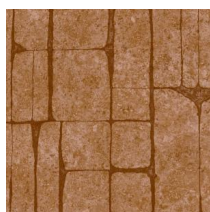

Technische Spezifikationen

Referenz	<u>30361</u> • Plaster
Produktkategorie	Refined
Zusammensetzung	Vliestapete
Umschreibung	Geometrisches Muster mit handgeschnitzten Rillen in einer tonartigen Oberfläche
Abmessungen	Rollen von 10,05 m x 0,70 m = 7 m ²
Ansatz	Versetzter Ansatz 128/64 cm
Klebstoff	Arte Clearpro oder ein qualitativ hochwertiger Dispersionskleber
Wie einkleistern	Wand einkleistern
Lichtbeständigkeit	Gute Lichtbeständigkeit
Wie entfernen	Restlos abziehbar
Brandverhalten EU	B-s1, d0
Brandverhalten US	Class A
Wartung	Leicht wasserbeständig
IMO Certified	

Farben (6)

30360

30361

30362

30363

30365

30366

Ansicht