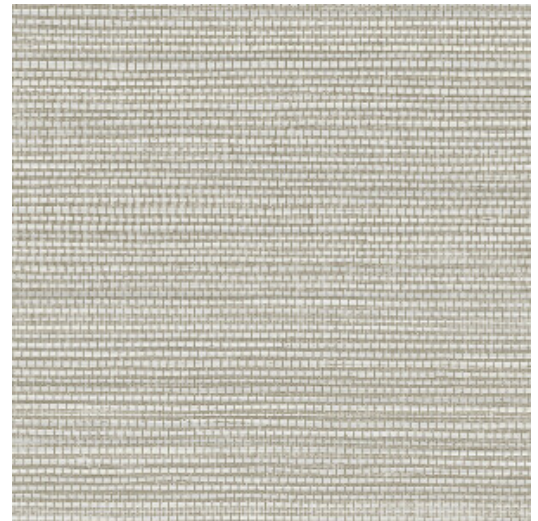

# MARSH

Kollektion Avalon

## Technische Spezifikationen

Referenz	<u>31501</u>
Produktkategorie	Refined
Zusammensetzung	Vinyltapete auf Papier
Umschreibung	Eine naturgetreue Struktur von gewebtem Gras
Abmessungen	XL-ROLL: Rollen von 10,05 m x 1,00 m = 10 m <sup>2</sup>
Ansatz	Ansatzfrei 0 cm
Klebstoff	Arte Clearpro oder ein qualitativ hochwertiger Dispersionskleber
Wie einkleistern	Methode 1: Wand einkleistern und Wandbekleidung anfeuchten. Methode 2: Wandbekleidung einkleistern.
Lichtbeständigkeit	Gute Lichtbeständigkeit
Wie entfernen	Spaltbar
Entflammbarkeit EU	B-s2, d0
Entflammbarkeit US	Class A
Wartung	Wasserbeständig

## Farben (17)

31500

31501

31502

31503

31504

31505

31506