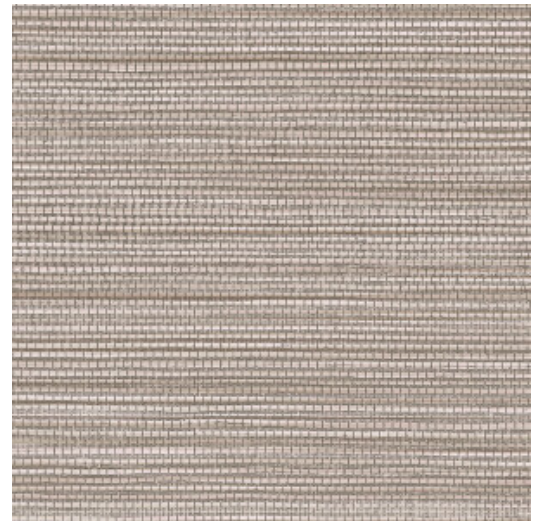

# MARSH

Kollektion Avalon

## Technische Spezifikationen

Referenz	<u>31505</u>
Produktkategorie	Refined
Zusammensetzung	Vinyltapete auf Papier
Umschreibung	Eine naturgetreue Struktur von gewebtem Gras
Abmessungen	XL-ROLL: Rollen von 10,05 m x 1,00 m = 10 m <sup>2</sup>
Ansatz	Ansatzfrei 0 cm
Klebstoff	Arte Clearpro oder ein qualitativ hochwertiger Dispersionskleber
Wie einkleistern	Methode 1: Wand einkleistern und Wandbekleidung anfeuchten. Methode 2: Wandbekleidung einkleistern.
Lichtbeständigkeit	Gute Lichtbeständigkeit
Wie entfernen	Spaltbar
Entflammbarkeit EU	B-s2, d0
Entflammbarkeit US	Class A
Wartung	Wasserbeständig

## Farben (17)

31500

31501

31502

31503

31504

31505

31506