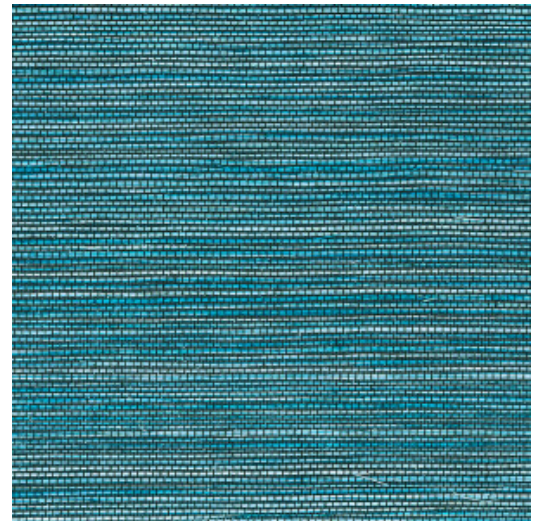

## Technische Spezifikationen

Referenz	<u>31511</u>
Produktkategorie	Refined
Zusammensetzung	Vinyltapete auf Papier
Umschreibung	Eine naturgetreue Struktur von gewebtem Gras
Abmessungen	XL-ROLL: Rollen von 10,05 m x 1,00 m = 10 m <sup>2</sup>
Ansatz	Ansatzfrei 0 cm
Klebstoff	Arte Clearpro oder ein qualitativ hochwertiger Dispersionskleber
Wie einkleistern	Methode 1: Wand einkleistern und Wandbekleidung anfeuchten. Methode 2: Wandbekleidung einkleistern.
Lichtbeständigkeit	Gute Lichtbeständigkeit
Wie entfernen	Spaltbar
Entflammbarkeit EU	B-s2, d0
Entflammbarkeit US	Class A
Wartung	Wasserbeständig

## Farben (17)

31500

31501

31502

31503

31504

31505

31506