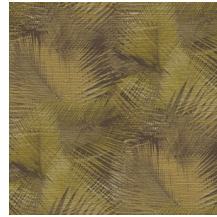

## Technische Spezifikationen

Referenz	<u>31550</u>
Produktkategorie	Refined
Zusammensetzung	Vinyltapete auf Papier
Umschreibung	Ein detailliert ausgearbeitete Print der Palmenblätter auf eine fühlbare Struktur von gewebtem Gras
Abmessungen	XL-ROLL: Rollen von 10,05 m x 1,00 m = 10 m <sup>2</sup>
Ansatz	Gerader Ansatz 90 cm
Klebstoff	Arte Clearpro oder ein qualitativ hochwertiger Dispersionskleber
Wie einkleistern	Methode 1: Wand einkleistern und Wandbekleidung anfeuchten. Methode 2: Wandbekleidung einkleistern.
Lichtbeständigkeit	Gute Lichtbeständigkeit
Wie entfernen	Spaltbar
Entflammbarkeit EU	B-s2, d0
Entflammbarkeit US	Class A
Wartung	Wasserbeständig

## Farben (7)

31550

31551

31552

31553

31554

31555

31556