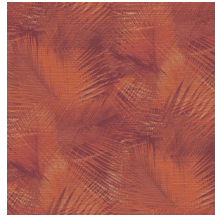

## Technische Spezifikationen

Referenz	<u>31550</u>
Produktkategorie	Refined
Zusammensetzung	Vinyltapete auf Papier
Umschreibung	Ein detailliert ausgearbeitete Print der Palmenblätter auf eine fühlbare Struktur von gewebtem Gras
Abmessungen	XL-ROLL: Rollen von 10,05 m x 1,00 m = 10 m <sup>2</sup>
Ansatz	Gerader Ansatz 90 cm
Klebstoff	Arte Clearpro oder ein qualitativ hochwertiger Dispersionskleber
Wie einkleistern	Methode 1: Wand einkleistern und Wandbekleidung anfeuchten. Methode 2: Wandbekleidung einkleistern.
Lichtbeständigkeit	Gute Lichtbeständigkeit
Wie entfernen	Spaltbar
Entflammbarkeit EU	B-s2, d0
Entflammbarkeit US	Class A
Wartung	Wasserbeständig

## Farben (7)

31550

31551

31552

31553

31554

31555

31556