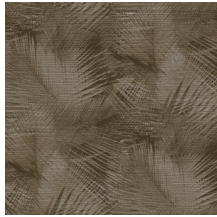

## Technische Spezifikationen

Referenz	<u>31550</u>
Produktkategorie	Refined
Zusammensetzung	Vinyltapete auf Papier
Umschreibung	Ein detailliert ausgearbeitete Print der Palmenblätter auf eine fühlbare Struktur von gewebtem Gras
Abmessungen	XL-ROLL: Rollen von 10,05 m x 1,00 m = 10 m <sup>2</sup>
Ansatz	Gerader Ansatz 90 cm
Klebstoff	Arte Clearpro oder ein qualitativ hochwertiger Dispersionskleber
Wie einkleistern	Methode 1: Wand einkleistern und Wandbekleidung anfeuchten. Methode 2: Wandbekleidung einkleistern.
Lichtbeständigkeit	Gute Lichtbeständigkeit
Wie entfernen	Spaltbar
Entflammbarkeit EU	B-s2, d0
Entflammbarkeit US	Class A
Wartung	Wasserbeständig

## Farben (7)

31550

31551

31552

31553

31554

31555

31556