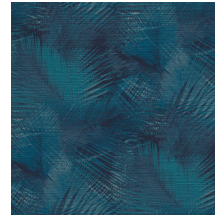

## Technische Spezifikationen

Referenz	<u>31550</u>
Produktkategorie	Refined
Zusammensetzung	Vinyltapete auf Papier
Umschreibung	Ein detailliert ausgearbeitete Print der Palmenblätter auf eine fühlbare Struktur von gewebtem Gras
Abmessungen	XL-ROLL: Rollen von 10,05 m x 1,00 m = 10 m <sup>2</sup>
Ansatz	Gerader Ansatz 90 cm
Klebstoff	Arte Clearpro oder ein qualitativ hochwertiger Dispersionskleber
Wie einkleistern	Methode 1: Wand einkleistern und Wandbekleidung anfeuchten. Methode 2: Wandbekleidung einkleistern.
Lichtbeständigkeit	Gute Lichtbeständigkeit
Wie entfernen	Spaltbar
Entflammbarkeit EU	B-s2, d0
Entflammbarkeit US	Class A
Wartung	Wasserbeständig

## Farben (7)

31550

31551

31552

31553

31554

31555

31556