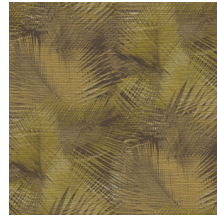

## Technische Spezifikationen

Referenz	<u>31552</u>
Produktkategorie	Refined
Zusammensetzung	Vinyltapete auf Papier
Umschreibung	Ein detailliert ausgearbeitete Print der Palmenblätter auf eine fühlbare Struktur von gewebtem Gras
Abmessungen	XL-ROLL: Rollen von 10,05 m x 1,00 m = 10 m <sup>2</sup>
Ansatz	Gerader Ansatz 90 cm
Klebstoff	Arte Clearpro oder ein qualitativ hochwertiger Dispersionskleber
Wie einkleistern	Methode 1: Wand einkleistern und Wandbekleidung anfeuchten. Methode 2: Wandbekleidung einkleistern.
Lichtbeständigkeit	Gute Lichtbeständigkeit
Wie entfernen	Spaltbar
Entflammbarkeit EU	B-s2, d0
Entflammbarkeit US	Class A
Wartung	Wasserbeständig

## Farben (7)

31550

31551

31552

31553

31554

31555

31556