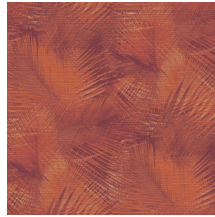

## Technische Spezifikationen

Referenz	<u>31552</u>
Produktkategorie	Refined
Zusammensetzung	Vinyltapete auf Papier
Umschreibung	Ein detailliert ausgearbeitete Print der Palmenblätter auf eine fühlbare Struktur von gewebtem Gras
Abmessungen	XL-ROLL: Rollen von 10,05 m x 1,00 m = 10 m <sup>2</sup>
Ansatz	Gerader Ansatz 90 cm
Klebstoff	Arte Clearpro oder ein qualitativ hochwertiger Dispersionskleber
Wie einkleistern	Methode 1: Wand einkleistern und Wandbekleidung anfeuchten. Methode 2: Wandbekleidung einkleistern.
Lichtbeständigkeit	Gute Lichtbeständigkeit
Wie entfernen	Spaltbar
Entflammbarkeit EU	B-s2, d0
Entflammbarkeit US	Class A
Wartung	Wasserbeständig

## Farben (7)

31550

31551

31552

31553

31554

31555

31556