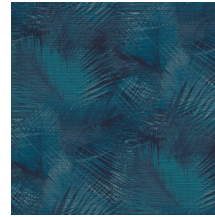

## Technische Spezifikationen

Referenz	<u>31552</u>
Produktkategorie	Refined
Zusammensetzung	Vinyltapete auf Papier
Umschreibung	Ein detailliert ausgearbeitete Print der Palmenblätter auf eine fühlbare Struktur von gewebtem Gras
Abmessungen	XL-ROLL: Rollen von 10,05 m x 1,00 m = 10 m <sup>2</sup>
Ansatz	Gerader Ansatz 90 cm
Klebstoff	Arte Clearpro oder ein qualitativ hochwertiger Dispersionskleber
Wie einkleistern	Methode 1: Wand einkleistern und Wandbekleidung anfeuchten. Methode 2: Wandbekleidung einkleistern.
Lichtbeständigkeit	Gute Lichtbeständigkeit
Wie entfernen	Spaltbar
Entflammbarkeit EU	B-s2, d0
Entflammbarkeit US	Class A
Wartung	Wasserbeständig

## Farben (7)

31550

31551

31552

31553

31554

31555

31556