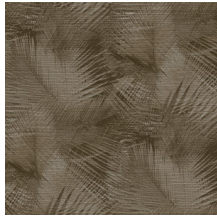

## Technische Spezifikationen

Referenz	<u>31552</u>
Produktkategorie	Refined
Zusammensetzung	Vinyltapete auf Papier
Umschreibung	Ein detailliert ausgearbeitete Print der Palmenblätter auf eine fühlbare Struktur von gewebtem Gras
Abmessungen	XL-ROLL: Rollen von 10,05 m x 1,00 m = 10 m <sup>2</sup>
Ansatz	Gerader Ansatz 90 cm
Klebstoff	Arte Clearpro oder ein qualitativ hochwertiger Dispersionskleber
Wie einkleistern	Methode 1: Wand einkleistern und Wandbekleidung anfeuchten. Methode 2: Wandbekleidung einkleistern.
Lichtbeständigkeit	Gute Lichtbeständigkeit
Wie entfernen	Spaltbar
Entflammbarkeit EU	B-s2, d0
Entflammbarkeit US	Class A
Wartung	Wasserbeständig

## Farben (7)

31550

31551

31552

31553

31554

31555

31556