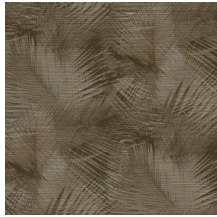

## Technische Spezifikationen

Referenz	<u>31553</u>
Produktkategorie	Refined
Zusammensetzung	Vinyltapete auf Papier
Umschreibung	Ein detailliert ausgearbeitete Print der Palmenblätter auf eine fühlbare Struktur von gewebtem Gras
Abmessungen	XL-ROLL: Rollen von 10,05 m x 1,00 m = 10 m <sup>2</sup>
Ansatz	Gerader Ansatz 90 cm
Klebstoff	Arte Clearpro oder ein qualitativ hochwertiger Dispersionskleber
Wie einkleistern	Methode 1: Wand einkleistern und Wandbekleidung anfeuchten. Methode 2: Wandbekleidung einkleistern.
Lichtbeständigkeit	Gute Lichtbeständigkeit
Wie entfernen	Spaltbar
Entflammbarkeit EU	B-s2, d0
Entflammbarkeit US	Class A
Wartung	Wasserbeständig

## Farben (7)

31550

31551

31552

31553

31554

31555

31556