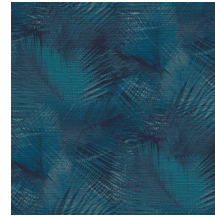

## Technische Spezifikationen

Referenz	<u>31553</u>
Produktkategorie	Refined
Zusammensetzung	Vinyltapete auf Papier
Umschreibung	Ein detailliert ausgearbeitete Print der Palmenblätter auf eine fühlbare Struktur von gewebtem Gras
Abmessungen	XL-ROLL: Rollen von 10,05 m x 1,00 m = 10 m <sup>2</sup>
Ansatz	Gerader Ansatz 90 cm
Klebstoff	Arte Clearpro oder ein qualitativ hochwertiger Dispersionskleber
Wie einkleistern	Methode 1: Wand einkleistern und Wandbekleidung anfeuchten. Methode 2: Wandbekleidung einkleistern.
Lichtbeständigkeit	Gute Lichtbeständigkeit
Wie entfernen	Spaltbar
Entflammbarkeit EU	B-s2, d0
Entflammbarkeit US	Class A
Wartung	Wasserbeständig

## Farben (7)

31550

31551

31552

31553

31554

31555

31556