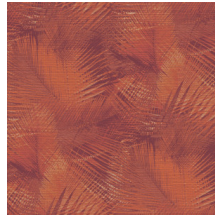

## Technische Spezifikationen

Referenz	<u>31553</u>
Produktkategorie	Refined
Zusammensetzung	Vinyltapete auf Papier
Umschreibung	Ein detailliert ausgearbeitete Print der Palmenblätter auf eine fühlbare Struktur von gewebtem Gras
Abmessungen	XL-ROLL: Rollen von 10,05 m x 1,00 m = 10 m <sup>2</sup>
Ansatz	Gerader Ansatz 90 cm
Klebstoff	Arte Clearpro oder ein qualitativ hochwertiger Dispersionskleber
Wie einkleistern	Methode 1: Wand einkleistern und Wandbekleidung anfeuchten. Methode 2: Wandbekleidung einkleistern.
Lichtbeständigkeit	Gute Lichtbeständigkeit
Wie entfernen	Spaltbar
Entflammbarkeit EU	B-s2, d0
Entflammbarkeit US	Class A
Wartung	Wasserbeständig

## Farben (7)

31550

31551

31552

31553

31554

31555

31556