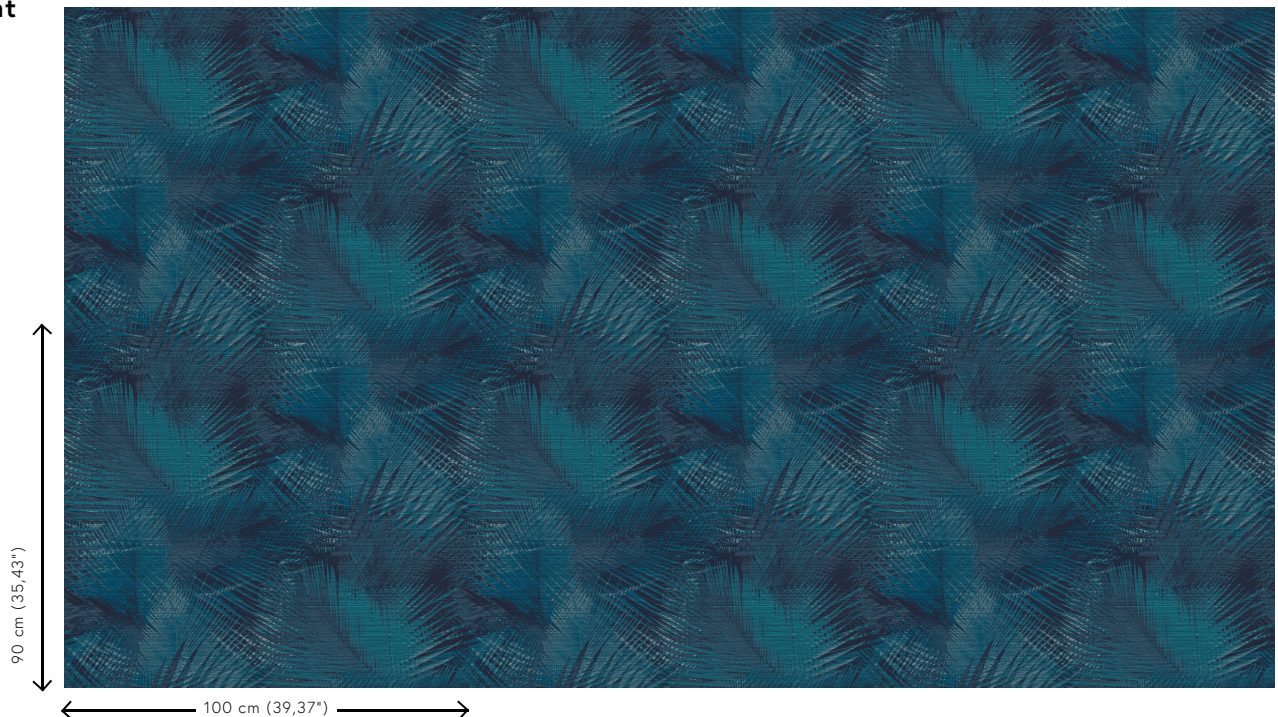

Farben (7)

31550

31551

31552

31553

31554

31555

31556

Ansicht

Weitere Info? [Klicken Sie hier](#)

Bestellen Sie Muster, berechnen Sie Mengen, schauen Sie Anleitungsvideos an, laden Sie technische Informationen herunter und mehr: www.arte-international.com

ARTE®

wallcoverings for the ultimate in refinement