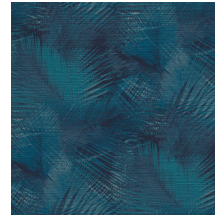

## Technische Spezifikationen

Referenz	<u>31554</u>
Produktkategorie	Refined
Zusammensetzung	Vinyltapete auf Papier
Umschreibung	Ein detailliert ausgearbeitete Print der Palmenblätter auf eine fühlbare Struktur von gewebtem Gras
Abmessungen	XL-ROLL: Rollen von 10,05 m x 1,00 m = 10 m <sup>2</sup>
Ansatz	Gerader Ansatz 90 cm
Klebstoff	Arte Clearpro oder ein qualitativ hochwertiger Dispersionskleber
Wie einkleistern	Methode 1: Wand einkleistern und Wandbekleidung anfeuchten. Methode 2: Wandbekleidung einkleistern.
Lichtbeständigkeit	Gute Lichtbeständigkeit
Wie entfernen	Spaltbar
Entflammbarkeit EU	B-s2, d0
Entflammbarkeit US	Class A
Wartung	Wasserbeständig

## Farben (7)

31550

31551

31552

31553

31554

31555

31556