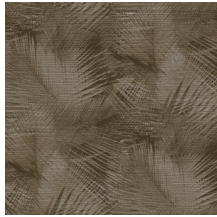

## Technische Spezifikationen

Referenz	<u>31554</u>
Produktkategorie	Refined
Zusammensetzung	Vinyltapete auf Papier
Umschreibung	Ein detailliert ausgearbeitete Print der Palmenblätter auf eine fühlbare Struktur von gewebtem Gras
Abmessungen	XL-ROLL: Rollen von 10,05 m x 1,00 m = 10 m <sup>2</sup>
Ansatz	Gerader Ansatz 90 cm
Klebstoff	Arte Clearpro oder ein qualitativ hochwertiger Dispersionskleber
Wie einkleistern	Methode 1: Wand einkleistern und Wandbekleidung anfeuchten. Methode 2: Wandbekleidung einkleistern.
Lichtbeständigkeit	Gute Lichtbeständigkeit
Wie entfernen	Spaltbar
Entflammbarkeit EU	B-s2, d0
Entflammbarkeit US	Class A
Wartung	Wasserbeständig

## Farben (7)

31550

31551

31552

31553

31554

31555

31556