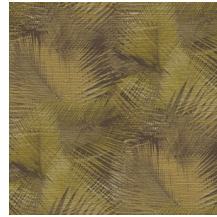

## Technische Spezifikationen

Referenz	<u>31554</u>
Produktkategorie	Refined
Zusammensetzung	Vinyltapete auf Papier
Umschreibung	Ein detailliert ausgearbeitete Print der Palmenblätter auf eine fühlbare Struktur von gewebtem Gras
Abmessungen	XL-ROLL: Rollen von 10,05 m x 1,00 m = 10 m <sup>2</sup>
Ansatz	Gerader Ansatz 90 cm
Klebstoff	Arte Clearpro oder ein qualitativ hochwertiger Dispersionskleber
Wie einkleistern	Methode 1: Wand einkleistern und Wandbekleidung anfeuchten. Methode 2: Wandbekleidung einkleistern.
Lichtbeständigkeit	Gute Lichtbeständigkeit
Wie entfernen	Spaltbar
Entflammbarkeit EU	B-s2, d0
Entflammbarkeit US	Class A
Wartung	Wasserbeständig

## Farben (7)

31550

31551

31552

31553

31554

31555

31556