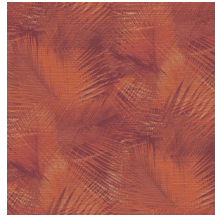

## Technische Spezifikationen

Referenz	<u>31554</u>
Produktkategorie	Refined
Zusammensetzung	Vinyltapete auf Papier
Umschreibung	Ein detailliert ausgearbeitete Print der Palmenblätter auf eine fühlbare Struktur von gewebtem Gras
Abmessungen	XL-ROLL: Rollen von 10,05 m x 1,00 m = 10 m <sup>2</sup>
Ansatz	Gerader Ansatz 90 cm
Klebstoff	Arte Clearpro oder ein qualitativ hochwertiger Dispersionskleber
Wie einkleistern	Methode 1: Wand einkleistern und Wandbekleidung anfeuchten. Methode 2: Wandbekleidung einkleistern.
Lichtbeständigkeit	Gute Lichtbeständigkeit
Wie entfernen	Spaltbar
Entflammbarkeit EU	B-s2, d0
Entflammbarkeit US	Class A
Wartung	Wasserbeständig

## Farben (7)

31550

31551

31552

31553

31554

31555

31556