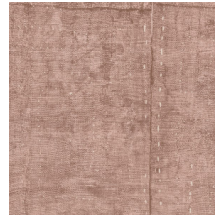

## Technische Spezifikationen

Referenz	<u>33020</u> • Moss
Produktkategorie	Refined
Zusammensetzung	Vinyltapete auf Papier
Umschreibung	Faux-uni mit Optik und Textur von reinem Leinengewebe
Abmessungen	Rollen von 10,05 m x 1,00 m = 10 m <sup>2</sup>
Ansatz	Versetzter Ansatz 90/45 cm
Klebstoff	Arte Clearpro oder ein qualitativ hochwertiger Dispersionskleber
Wie einkleistern	Methode 1: Wand einkleistern und Wandbekleidung anfeuchten. Methode 2: Wandbekleidung einkleistern.
Lichtbeständigkeit	Gute Lichtbeständigkeit
Wie entfernen	Spaltbar
Entflammbarkeit EU	B-s2, d0
Entflammbarkeit US	Class A
Wartung	Wasserbeständig

## Farben (14)

33020

33021

33022

33023

33024

33025

33026

33027

33028

33029

33030

33031

33032

33033