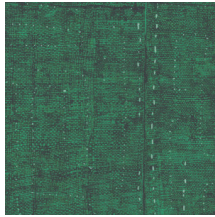

## Technische Spezifikationen

Referenz	<u>33020</u> • Moss
Produktkategorie	Refined
Zusammensetzung	Vinyltapete auf Papier
Umschreibung	Faux-uni mit Optik und Textur von reinem Leinengewebe
Abmessungen	Rollen von 10,05 m x 1,00 m = 10 m <sup>2</sup>
Ansatz	Versetzter Ansatz 90/45 cm
Klebstoff	Arte Clearpro oder ein qualitativ hochwertiger Dispersionskleber
Wie einkleistern	Methode 1: Wand einkleistern und Wandbekleidung anfeuchten. Methode 2: Wandbekleidung einkleistern.
Lichtbeständigkeit	Gute Lichtbeständigkeit
Wie entfernen	Spaltbar
Entflammbarkeit EU	B-s2, d0
Entflammbarkeit US	Class A
Wartung	Wasserbeständig

## Farben (14)

33020

33021

33022

33023

33024

33025

33026