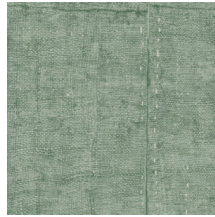

## Technische Spezifikationen

Referenz	<u>33020</u> • Moss
Produktkategorie	Refined
Zusammensetzung	Vinyltapete auf Papier
Umschreibung	Faux-uni mit Optik und Textur von reinem Leinengewebe
Abmessungen	Rollen von 10,05 m x 1,00 m = 10 m <sup>2</sup>
Ansatz	Versetzter Ansatz 90/45 cm
Klebstoff	Arte Clearpro oder ein qualitativ hochwertiger Dispersionskleber
Wie einkleistern	Methode 1: Wand einkleistern und Wandbekleidung anfeuchten. Methode 2: Wandbekleidung einkleistern.
Lichtbeständigkeit	Gute Lichtbeständigkeit
Wie entfernen	Spaltbar
Entflammbarkeit EU	B-s2, d0
Entflammbarkeit US	Class A
Wartung	Wasserbeständig

## Farben (14)

33020

33021

33022

33023

33024

33025

33026