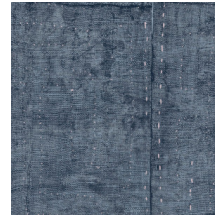

## Technische Spezifikationen

Referenz	<u>33023</u> • Marigold
Produktkategorie	Refined
Zusammensetzung	Vinyltapete auf Papier
Umschreibung	Faux-uni mit Optik und Textur von reinem Leinengewebe
Abmessungen	Rollen von 10,05 m x 1,00 m = 10 m <sup>2</sup>
Ansatz	Versetzter Ansatz 90/45 cm
Klebstoff	Arte Clearpro oder ein qualitativ hochwertiger Dispersionskleber
Wie einkleistern	Methode 1: Wand einkleistern und Wandbekleidung anfeuchten. Methode 2: Wandbekleidung einkleistern.
Lichtbeständigkeit	Gute Lichtbeständigkeit
Wie entfernen	Spaltbar
Entflammbarkeit EU	B-s2, d0
Entflammbarkeit US	Class A
Wartung	Wasserbeständig

## Farben (14)

33020

33021

33022

33023

33024

33025

33026

33027

33028

33029

33030

33031

33032

33033