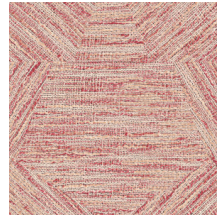

Technische Spezifikationen

Referenz	<u>33040</u> • Ivory
Produktkategorie	Refined
Zusammensetzung	Vinyltapete auf Papier
Umschreibung	Ein grafisches Fünfeck-Muster mit der streichelweichen Ausstrahlung von Bouclé
Abmessungen	Rollen von 10,05 m x 1,00 m = 10 m ²
Ansatz	Versetzter Ansatz 90/45 cm
Klebstoff	Arte Clearpro oder ein qualitativ hochwertiger Dispersionskleber
Wie einkleistern	Methode 1: Wand einkleistern und Wandbekleidung anfeuchten. Methode 2: Wandbekleidung einkleistern.
Lichtbeständigkeit	Gute Lichtbeständigkeit
Wie entfernen	Spaltbar
Entflammbarkeit EU	B-s2, d0
Entflammbarkeit US	Class A
Wartung	Wasserbeständig

Farben (10)

33040

33041

33042

33043

33044

33045

33046