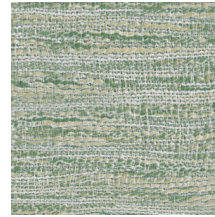

Technische Spezifikationen

Referenz	<u>33052</u> • Shadow
Produktkategorie	Refined
Zusammensetzung	Vinyltapete auf Papier
Umschreibung	Eine Faux-Uni-Tapete mit dem kuscheligen Look von Bouclé
Abmessungen	Rollen von 10,05 m x 1,00 m = 10 m ²
Ansatz	Ansatzfrei 0 cm
Klebstoff	Arte Clearpro oder ein qualitativ hochwertiger Dispersionskleber
Wie einkleistern	Methode 1: Wand einkleistern und Wandbekleidung anfeuchten. Methode 2: Wandbekleidung einkleistern.
Lichtbeständigkeit	Gute Lichtbeständigkeit
Wie entfernen	Spaltbar
Entflammbarkeit EU	B-s2, d0
Entflammbarkeit US	Class A
Wartung	Wasserbeständig

Farben (10)

33050

33051

33052

33053

33054

33055

33056