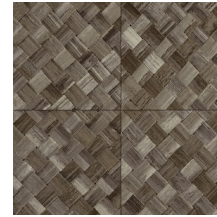

PANDAN

Kollektion Textura

Geschichte hinter der Kollektion

Die schönsten Strukturen aus der Natur entfalten auch an der Wand ihre Schönheit. Von gewebten Gräsern über geflochtene Blätter bis hin zu Lederoptik: in Tapeten wiedergegeben erstrahlen sie wie nie zuvor. Ergänzt werden sie durch Strukturen aus grobem oder sehr fein gewebtem Leinen und wunderschöner Seide. Das Farbspektrum dieser Vinyl-Kollektion reicht von zeitlosen, zarten Tönen bis hin zu sehr markanten Nuancen.

Technische Spezifikationen

Referenz	<u>34100A</u> • Camouflage
Produktkategorie	Refined
Zusammensetzung	Vinyltapete auf Papier
Umschreibung	Ein fliesenförmiges Flechtwerk von der tropischen Pflanze Pandan inspiriert.
Abmessungen	Rollen von 10,05 m x 1,00 m = 10 m ²
Ansatz	Gerader Ansatz 45 cm, oder versetzter Ansatz von 90/45 cm
Klebstoff	Arte Clearpro oder ein qualitativ hochwertiger Dispersionskleber
Wie einkleistern	Methode 1: Wand einkleistern und Wandbekleidung anfeuchten. Methode 2: Wandbekleidung einkleistern.
Lichtbeständigkeit	Gute Lichtbeständigkeit
Wie entfernen	Spaltbar
Entflammbarkeit EU	B-s2, d0
Entflammbarkeit US	Class A
Wartung	Wasserbeständig

Farben (6)

34100A

34101A

34104A

34106A

34107A

34108A

Ansicht