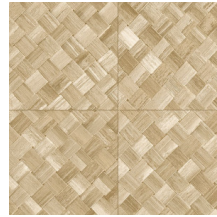

## Geschichte hinter der Kollektion

Die schönsten Strukturen aus der Natur entfalten auch an der Wand ihre Schönheit. Von gewebten Gräsern über geflochtene Blätter bis hin zu Lederoptik: in Tapeten wiedergegeben erstrahlen sie wie nie zuvor. Ergänzt werden sie durch Strukturen aus grobem oder sehr fein gewebtem Leinen und wunderschöner Seide. Das Farbspektrum dieser Vinyl-Kollektion reicht von zeitlosen, zarten Tönen bis hin zu sehr markanten Nuancen.

## Technische Spezifikationen

Referenz	<u>34100A</u> • Camouflage
Produktkategorie	Refined
Zusammensetzung	Vinyltapete auf Papier
Umschreibung	Ein fliesenförmiges Flechtwerk von der tropischen Pflanze Pandan inspiriert.
Abmessungen	Rollen von 10,05 m x 1,00 m = 10 m <sup>2</sup>
Ansatz	Gerader Ansatz 45 cm, oder versetzter Ansatz von 90/45 cm
Klebstoff	Arte Clearpro oder ein qualitativ hochwertiger Dispersionskleber
Wie einkleistern	Methode 1: Wand einkleistern und Wandbekleidung anfeuchten. Methode 2: Wandbekleidung einkleistern.
Lichtbeständigkeit	Gute Lichtbeständigkeit
Wie entfernen	Spaltbar
Entflammbarkeit EU	B-s2, d0
Entflammbarkeit US	Class A
Wartung	Wasserbeständig

## Farben (6)

34100A

34101A

34104A

34106A

34107A

34108A