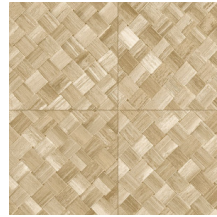

PANDAN

Kollektion Textura

Geschichte hinter der Kollektion

Die schönsten Strukturen aus der Natur entfalten auch an der Wand ihre Schönheit. Von gewebten Gräsern über geflochtene Blätter bis hin zu Lederoptik: in Tapeten wiedergegeben erstrahlen sie wie nie zuvor. Ergänzt werden sie durch Strukturen aus grobem oder sehr fein gewebtem Leinen und wunderschöner Seide. Das Farbspektrum dieser Vinyl-Kollektion reicht von zeitlosen, zarten Tönen bis hin zu sehr markanten Nuancen.

Technische Spezifikationen

Referenz	<u>34100A</u> • Camouflage
Produktkategorie	Refined
Zusammensetzung	Vinyltapete auf Papier
Umschreibung	Ein fliesenförmiges Flechtwerk von der tropischen Pflanze Pandan inspiriert.
Abmessungen	Rollen von 10,05 m x 1,00 m = 10 m ²
Ansatz	Gerader Ansatz 45 cm, oder versetzter Ansatz von 90/45 cm
Klebstoff	Arte Clearpro oder ein qualitativ hochwertiger Dispersionskleber
Wie einkleistern	Methode 1: Wand einkleistern und Wandbekleidung anfeuchten. Methode 2: Wandbekleidung einkleistern.
Lichtbeständigkeit	Gute Lichtbeständigkeit
Wie entfernen	Spaltbar
Entflammbarkeit EU	B-s2, d0
Entflammbarkeit US	Class A
Wartung	Wasserbeständig

Farben (6)

34100A

34101A

34104A

34106A

34107A

34108A

Ansicht