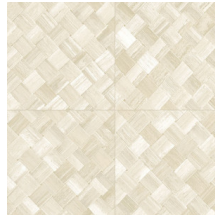

PANDAN

Kollektion Textura

Geschichte hinter der Kollektion

Die schönsten Strukturen aus der Natur entfalten auch an der Wand ihre Schönheit. Von gewebten Gräsern über geflochtene Blätter bis hin zu Lederoptik: in Tapeten wiedergegeben erstrahlen sie wie nie zuvor. Ergänzt werden sie durch Strukturen aus grobem oder sehr fein gewebtem Leinen und wunderschöner Seide. Das Farbspektrum dieser Vinyl-Kollektion reicht von zeitlosen, zarten Tönen bis hin zu sehr markanten Nuancen.

Technische Spezifikationen

Referenz	<u>34100A</u> • Camouflage
Produktkategorie	Refined
Zusammensetzung	Vinyltapete auf Papier
Umschreibung	Ein fliesenförmiges Flechtwerk von der tropischen Pflanze Pandan inspiriert.
Abmessungen	Rollen von 10,05 m x 1,00 m = 10 m ²
Ansatz	Gerader Ansatz 45 cm, oder versetzter Ansatz von 90/45 cm
Klebstoff	Arte Clearpro oder ein qualitativ hochwertiger Dispersionskleber
Wie einkleistern	Methode 1: Wand einkleistern und Wandbekleidung anfeuchten. Methode 2: Wandbekleidung einkleistern.
Lichtbeständigkeit	Gute Lichtbeständigkeit
Wie entfernen	Spaltbar
Entflammbarkeit EU	B-s2, d0
Entflammbarkeit US	Class A
Wartung	Wasserbeständig

Farben (6)

34100A

34101A

34104A

34106A

34107A

34108A

Ansicht