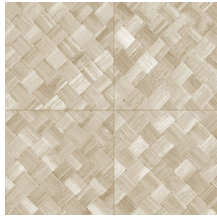

PANDAN

Kollektion Textura

Geschichte hinter der Kollektion

Die schönsten Strukturen aus der Natur entfalten auch an der Wand ihre Schönheit. Von gewebten Gräsern über geflochtene Blätter bis hin zu Lederoptik: in Tapeten wiedergegeben erstrahlen sie wie nie zuvor. Ergänzt werden sie durch Strukturen aus grobem oder sehr fein gewebtem Leinen und wunderschöner Seide. Das Farbspektrum dieser Vinyl-Kollektion reicht von zeitlosen, zarten Tönen bis hin zu sehr markanten Nuancen.

Technische Spezifikationen

Referenz	<u>34100A</u> • Camouflage
Produktkategorie	Refined
Zusammensetzung	Vinyltapete auf Papier
Umschreibung	Ein fliesenförmiges Flechtwerk von der tropischen Pflanze Pandan inspiriert.
Abmessungen	Rollen von 10,05 m x 1,00 m = 10 m ²
Ansatz	Gerader Ansatz 45 cm, oder versetzter Ansatz von 90/45 cm
Klebstoff	Arte Clearpro oder ein qualitativ hochwertiger Dispersionskleber
Wie einkleistern	Methode 1: Wand einkleistern und Wandbekleidung anfeuchten. Methode 2: Wandbekleidung einkleistern.
Lichtbeständigkeit	Gute Lichtbeständigkeit
Wie entfernen	Spaltbar
Entflammbarkeit EU	B-s2, d0
Entflammbarkeit US	Class A
Wartung	Wasserbeständig

Farben (6)

34100A

34101A

34104A

34106A

34107A

34108A

Ansicht