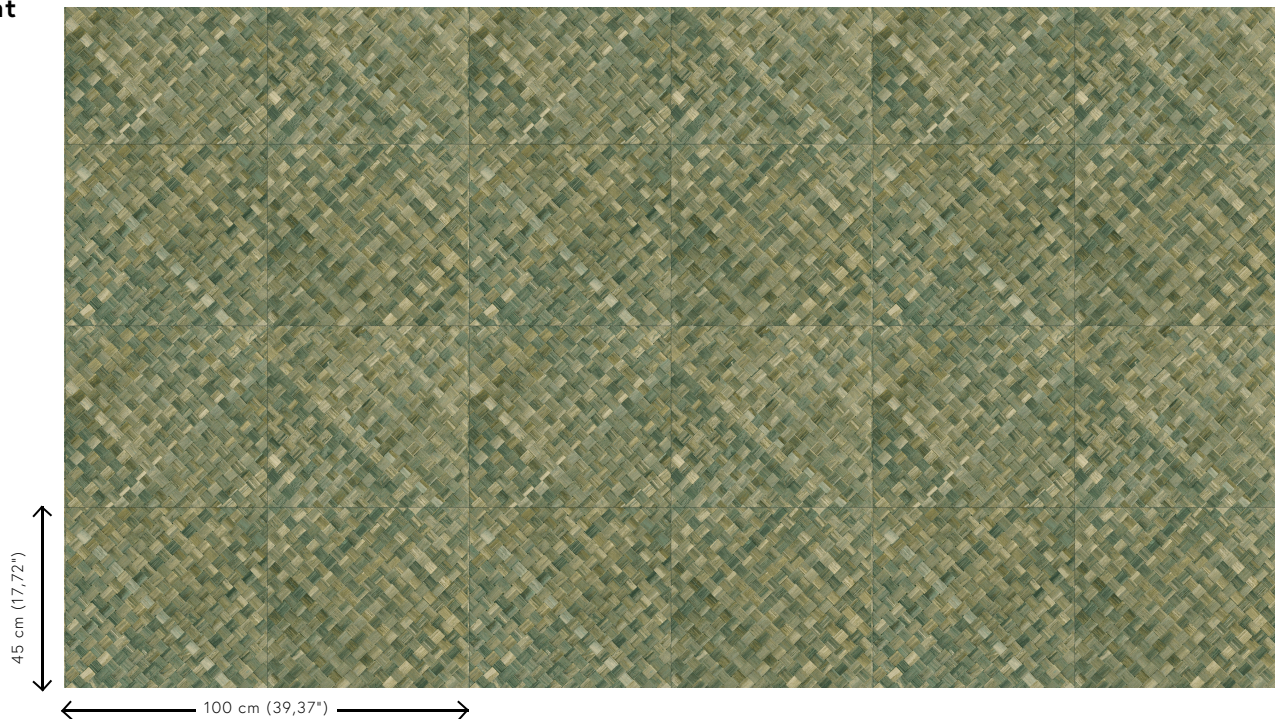

PANDAN

Kollektion Textura

Geschichte hinter der Kollektion

Die schönsten Strukturen aus der Natur entfalten auch an der Wand ihre Schönheit. Von gewebten Gräsern über geflochtene Blätter bis hin zu Lederoptik: in Tapeten wiedergegeben erstrahlen sie wie nie zuvor. Ergänzt werden sie durch Strukturen aus grobem oder sehr fein gewebtem Leinen und wunderschöner Seide. Das Farbspektrum dieser Vinyl-Kollektion reicht von zeitlosen, zarten Tönen bis hin zu sehr markanten Nuancen.

Technische Spezifikationen

Referenz	<u>34100A</u> • Camouflage
Produktkategorie	Refined
Zusammensetzung	Vinyltapete auf Papier
Umschreibung	Ein fliesenförmiges Flechtwerk von der tropischen Pflanze Pandan inspiriert.
Abmessungen	Rollen von 10,05 m x 1,00 m = 10 m ²
Ansatz	Gerader Ansatz 45 cm, oder versetzter Ansatz von 90/45 cm
Klebstoff	Arte Clearpro oder ein qualitativ hochwertiger Dispersionskleber
Wie einkleistern	Methode 1: Wand einkleistern und Wandbekleidung anfeuchten. Methode 2: Wandbekleidung einkleistern.
Lichtbeständigkeit	Gute Lichtbeständigkeit
Wie entfernen	Spaltbar
Entflammbarkeit EU	B-s2, d0
Entflammbarkeit US	Class A
Wartung	Wasserbeständig

Farben (6)

34100A

34101A

34104A

34106A

34107A

34108A

Ansicht