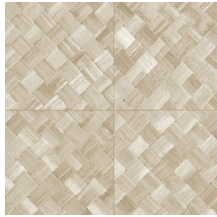

## Geschichte hinter der Kollektion

Die schönsten Strukturen aus der Natur entfalten auch an der Wand ihre Schönheit. Von gewebten Gräsern über geflochtene Blätter bis hin zu Lederoptik: in Tapeten wiedergegeben erstrahlen sie wie nie zuvor. Ergänzt werden sie durch Strukturen aus grobem oder sehr fein gewebtem Leinen und wunderschöner Seide. Das Farbspektrum dieser Vinyl-Kollektion reicht von zeitlosen, zarten Tönen bis hin zu sehr markanten Nuancen.

## Technische Spezifikationen

Referenz	<u>34100A</u> • Camouflage
Produktkategorie	Refined
Zusammensetzung	Vinyltapete auf Papier
Umschreibung	Ein fliesenförmiges Flechtwerk von der tropischen Pflanze Pandan inspiriert.
Abmessungen	Rollen von 10,05 m x 1,00 m = 10 m <sup>2</sup>
Ansatz	Gerader Ansatz 45 cm, oder versetzter Ansatz von 90/45 cm
Klebstoff	Arte Clearpro oder ein qualitativ hochwertiger Dispersionskleber
Wie einkleistern	Methode 1: Wand einkleistern und Wandbekleidung anfeuchten. Methode 2: Wandbekleidung einkleistern.
Lichtbeständigkeit	Gute Lichtbeständigkeit
Wie entfernen	Spaltbar
Entflammbarkeit EU	B-s2, d0
Entflammbarkeit US	Class A
Wartung	Wasserbeständig

## Farben (6)

34100A

34101A

34104A

34106A

34107A

34108A