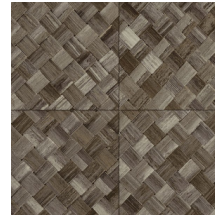

PANDAN

Kollektion Textura

Geschichte hinter der Kollektion

Die schönsten Strukturen aus der Natur entfalten auch an der Wand ihre Schönheit. Von gewebten Gräsern über geflochtene Blätter bis hin zu Lederoptik: in Tapeten wiedergegeben erstrahlen sie wie nie zuvor. Ergänzt werden sie durch Strukturen aus grobem oder sehr fein gewebtem Leinen und wunderschöner Seide. Das Farbspektrum dieser Vinyl-Kollektion reicht von zeitlosen, zarten Tönen bis hin zu sehr markanten Nuancen.

Technische Spezifikationen

Referenz	<u>34100A</u> • Camouflage
Produktkategorie	Refined
Zusammensetzung	Vinyltapete auf Papier
Umschreibung	Ein fliesenförmiges Flechtwerk von der tropischen Pflanze Pandan inspiriert.
Abmessungen	Rollen von 10,05 m x 1,00 m = 10 m ²
Ansatz	Gerader Ansatz 45 cm, oder versetzter Ansatz von 90/45 cm
Klebstoff	Arte Clearpro oder ein qualitativ hochwertiger Dispersionskleber
Wie einkleistern	Methode 1: Wand einkleistern und Wandbekleidung anfeuchten. Methode 2: Wandbekleidung einkleistern.
Lichtbeständigkeit	Gute Lichtbeständigkeit
Wie entfernen	Spaltbar
Entflammbarkeit EU	B-s2, d0
Entflammbarkeit US	Class A
Wartung	Wasserbeständig

Farben (6)

34100A

34101A

34104A

34106A

34107A

34108A

Ansicht