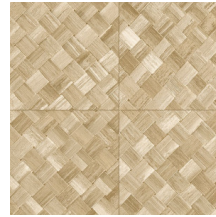

PANDAN

Kollektion Textura

Geschichte hinter der Kollektion

Die schönsten Strukturen aus der Natur entfalten auch an der Wand ihre Schönheit. Von gewebten Gräsern über geflochtene Blätter bis hin zu Lederoptik: in Tapeten wiedergegeben erstrahlen sie wie nie zuvor. Ergänzt werden sie durch Strukturen aus grobem oder sehr fein gewebtem Leinen und wunderschöner Seide. Das Farbspektrum dieser Vinyl-Kollektion reicht von zeitlosen, zarten Tönen bis hin zu sehr markanten Nuancen.

Technische Spezifikationen

Referenz	<u>34100A</u> • Camouflage
Produktkategorie	Refined
Zusammensetzung	Vinyltapete auf Papier
Umschreibung	Ein fliesenförmiges Flechtwerk von der tropischen Pflanze Pandan inspiriert.
Abmessungen	Rollen von 10,05 m x 1,00 m = 10 m ²
Ansatz	Gerader Ansatz 45 cm, oder versetzter Ansatz von 90/45 cm
Klebstoff	Arte Clearpro oder ein qualitativ hochwertiger Dispersionskleber
Wie einkleistern	Methode 1: Wand einkleistern und Wandbekleidung anfeuchten. Methode 2: Wandbekleidung einkleistern.
Lichtbeständigkeit	Gute Lichtbeständigkeit
Wie entfernen	Spaltbar
Entflammbarkeit EU	B-s2, d0
Entflammbarkeit US	Class A
Wartung	Wasserbeständig

Farben (6)

34100A

34101A

34104A

34106A

34107A

34108A

Ansicht