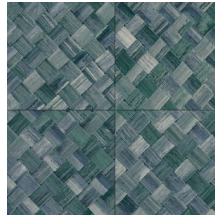

PANDAN

Kollektion Textura

Geschichte hinter der Kollektion

Die schönsten Strukturen aus der Natur entfalten auch an der Wand ihre Schönheit. Von gewebten Gräsern über geflochtene Blätter bis hin zu Lederoptik: in Tapeten wiedergegeben erstrahlen sie wie nie zuvor. Ergänzt werden sie durch Strukturen aus grobem oder sehr fein gewebtem Leinen und wunderschöner Seide. Das Farbspektrum dieser Vinyl-Kollektion reicht von zeitlosen, zarten Tönen bis hin zu sehr markanten Nuancen.

Technische Spezifikationen

Referenz	<u>34100A</u> • Camouflage
Produktkategorie	Refined
Zusammensetzung	Vinyltapete auf Papier
Umschreibung	Ein fliesenförmiges Flechtwerk von der tropischen Pflanze Pandan inspiriert.
Abmessungen	Rollen von 10,05 m x 1,00 m = 10 m ²
Ansatz	Gerader Ansatz 45 cm, oder versetzter Ansatz von 90/45 cm
Klebstoff	Arte Clearpro oder ein qualitativ hochwertiger Dispersionskleber
Wie einkleistern	Methode 1: Wand einkleistern und Wandbekleidung anfeuchten. Methode 2: Wandbekleidung einkleistern.
Lichtbeständigkeit	Gute Lichtbeständigkeit
Wie entfernen	Spaltbar
Entflammbarkeit EU	B-s2, d0
Entflammbarkeit US	Class A
Wartung	Wasserbeständig

Farben (6)

34100A

34101A

34104A

34106A

34107A

34108A

Ansicht