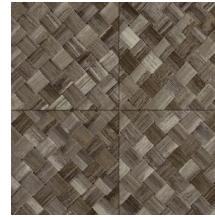

## Geschichte hinter der Kollektion

Die schönsten Strukturen aus der Natur entfalten auch an der Wand ihre Schönheit. Von gewebten Gräsern über geflochtene Blätter bis hin zu Lederoptik: in Tapeten wiedergegeben erstrahlen sie wie nie zuvor. Ergänzt werden sie durch Strukturen aus grobem oder sehr fein gewebtem Leinen und wunderschöner Seide. Das Farbspektrum dieser Vinyl-Kollektion reicht von zeitlosen, zarten Tönen bis hin zu sehr markanten Nuancen.

## Technische Spezifikationen

Referenz	<u>34100A</u> • Camouflage
Produktkategorie	Refined
Zusammensetzung	Vinyltapete auf Papier
Umschreibung	Ein fliesenförmiges Flechtwerk von der tropischen Pflanze Pandan inspiriert.
Abmessungen	Rollen von 10,05 m x 1,00 m = 10 m <sup>2</sup>
Ansatz	Gerader Ansatz 45 cm, oder versetzter Ansatz von 90/45 cm
Klebstoff	Arte Clearpro oder ein qualitativ hochwertiger Dispersionskleber
Wie einkleistern	Methode 1: Wand einkleistern und Wandbekleidung anfeuchten. Methode 2: Wandbekleidung einkleistern.
Lichtbeständigkeit	Gute Lichtbeständigkeit
Wie entfernen	Spaltbar
Entflammbarkeit EU	B-s2, d0
Entflammbarkeit US	Class A
Wartung	Wasserbeständig

## Farben (6)

34100A

34101A

34104A

34106A

34107A

34108A