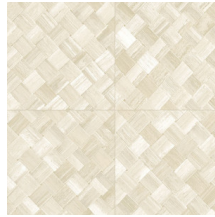

## Geschichte hinter der Kollektion

Die schönsten Strukturen aus der Natur entfalten auch an der Wand ihre Schönheit. Von gewebten Gräsern über geflochtene Blätter bis hin zu Lederoptik: in Tapeten wiedergegeben erstrahlen sie wie nie zuvor. Ergänzt werden sie durch Strukturen aus grobem oder sehr fein gewebtem Leinen und wunderschöner Seide. Das Farbspektrum dieser Vinyl-Kollektion reicht von zeitlosen, zarten Tönen bis hin zu sehr markanten Nuancen.

## Technische Spezifikationen

Referenz	<u>34100A</u> • Camouflage
Produktkategorie	Refined
Zusammensetzung	Vinyltapete auf Papier
Umschreibung	Ein fliesenförmiges Flechtwerk von der tropischen Pflanze Pandan inspiriert.
Abmessungen	Rollen von 10,05 m x 1,00 m = 10 m <sup>2</sup>
Ansatz	Gerader Ansatz 45 cm, oder versetzter Ansatz von 90/45 cm
Klebstoff	Arte Clearpro oder ein qualitativ hochwertiger Dispersionskleber
Wie einkleistern	Methode 1: Wand einkleistern und Wandbekleidung anfeuchten. Methode 2: Wandbekleidung einkleistern.
Lichtbeständigkeit	Gute Lichtbeständigkeit
Wie entfernen	Spaltbar
Entflammbarkeit EU	B-s2, d0
Entflammbarkeit US	Class A
Wartung	Wasserbeständig

## Farben (6)

34100A

34101A

34104A

34106A

34107A

34108A