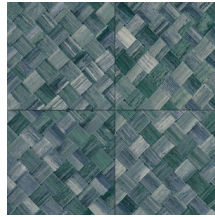

## Geschichte hinter der Kollektion

Die schönsten Strukturen aus der Natur entfalten auch an der Wand ihre Schönheit. Von gewebten Gräsern über geflochtene Blätter bis hin zu Lederoptik: in Tapeten wiedergegeben erstrahlen sie wie nie zuvor. Ergänzt werden sie durch Strukturen aus grobem oder sehr fein gewebtem Leinen und wunderschöner Seide. Das Farbspektrum dieser Vinyl-Kollektion reicht von zeitlosen, zarten Tönen bis hin zu sehr markanten Nuancen.

## Technische Spezifikationen

Referenz	<u>34100A</u> • Camouflage
Produktkategorie	Refined
Zusammensetzung	Vinyltapete auf Papier
Umschreibung	Ein fliesenförmiges Flechtwerk von der tropischen Pflanze Pandan inspiriert.
Abmessungen	Rollen von 10,05 m x 1,00 m = 10 m <sup>2</sup>
Ansatz	Gerader Ansatz 45 cm, oder versetzter Ansatz von 90/45 cm
Klebstoff	Arte Clearpro oder ein qualitativ hochwertiger Dispersionskleber
Wie einkleistern	Methode 1: Wand einkleistern und Wandbekleidung anfeuchten. Methode 2: Wandbekleidung einkleistern.
Lichtbeständigkeit	Gute Lichtbeständigkeit
Wie entfernen	Spaltbar
Entflammbarkeit EU	B-s2, d0
Entflammbarkeit US	Class A
Wartung	Wasserbeständig

## Farben (6)

34100A

34101A

34104A

34106A

34107A

34108A