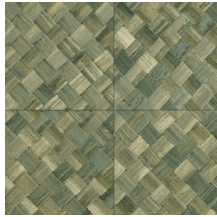

# PANDAN

Kollektion Textura

## Geschichte hinter der Kollektion

Die schönsten Strukturen aus der Natur entfalten auch an der Wand ihre Schönheit. Von gewebten Gräsern über geflochtene Blätter bis hin zu Lederoptik: in Tapeten wiedergegeben erstrahlen sie wie nie zuvor. Ergänzt werden sie durch Strukturen aus grobem oder sehr fein gewebtem Leinen und wunderschöner Seide. Das Farbspektrum dieser Vinyl-Kollektion reicht von zeitlosen, zarten Tönen bis hin zu sehr markanten Nuancen.

## Technische Spezifikationen

Referenz	<u>34100A</u> • Camouflage
Produktkategorie	Refined
Zusammensetzung	Vinyltapete auf Papier
Umschreibung	Ein fliesenförmiges Flechtwerk von der tropischen Pflanze Pandan inspiriert.
Abmessungen	Rollen von 10,05 m x 1,00 m = 10 m <sup>2</sup>
Ansatz	Gerader Ansatz 45 cm, oder versetzter Ansatz von 90/45 cm
Klebstoff	Arte Clearpro oder ein qualitativ hochwertiger Dispersionskleber
Wie einkleistern	Methode 1: Wand einkleistern und Wandbekleidung anfeuchten. Methode 2: Wandbekleidung einkleistern.
Lichtbeständigkeit	Gute Lichtbeständigkeit
Wie entfernen	Spaltbar
Entflammbarkeit EU	B-s2, d0
Entflammbarkeit US	Class A
Wartung	Wasserbeständig

## Farben (6)

34100A

34101A

34104A

34106A

34107A

34108A