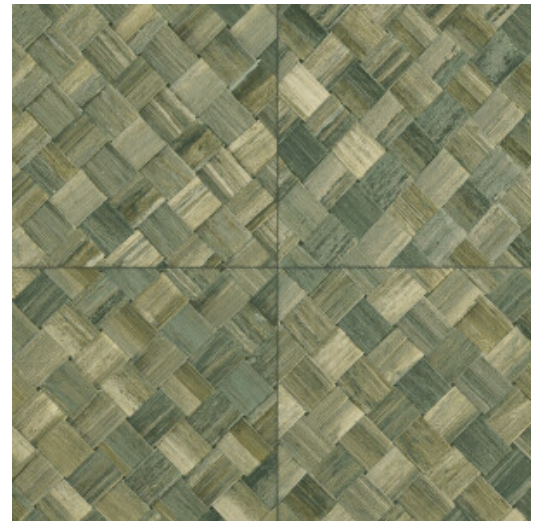

# PANDAN

Kollektion Textura

## Geschichte hinter der Kollektion

Die schönsten Strukturen aus der Natur entfalten auch an der Wand ihre Schönheit. Von gewebten Gräsern über geflochtene Blätter bis hin zu Lederoptik: in Tapeten wiedergegeben erstrahlen sie wie nie zuvor. Ergänzt werden sie durch Strukturen aus grobem oder sehr fein gewebtem Leinen und wunderschöner Seide. Das Farbspektrum dieser Vinyl-Kollektion reicht von zeitlosen, zarten Tönen bis hin zu sehr markanten Nuancen.

## Technische Spezifikationen

Referenz	<u>34100A</u> • Camouflage
Produktkategorie	Refined
Zusammensetzung	Vinyltapete auf Papier
Umschreibung	Ein fliesenförmiges Flechtwerk von der tropischen Pflanze Pandan inspiriert.
Abmessungen	Rollen von 10,05 m x 1,00 m = 10 m <sup>2</sup>
Ansatz	Gerader Ansatz 45 cm, oder versetzter Ansatz von 90/45 cm
Klebstoff	Arte Clearpro oder ein qualitativ hochwertiger Dispersionskleber
Wie einkleistern	Methode 1: Wand einkleistern und Wandbekleidung anfeuchten. Methode 2: Wandbekleidung einkleistern.
Lichtbeständigkeit	Gute Lichtbeständigkeit
Wie entfernen	Spaltbar
Entflammbarkeit EU	B-s2, d0
Entflammbarkeit US	Class A
Wartung	Wasserbeständig

## Farben (6)

34100A

34101A

34104A

34106A

34107A

34108A