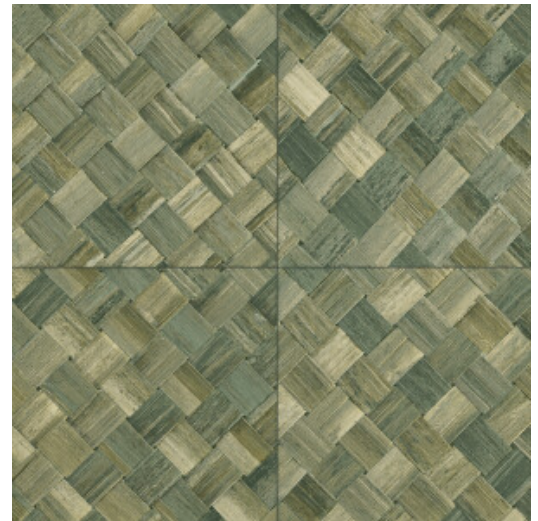

PANDAN

Kollektion Textura

Geschichte hinter der Kollektion

Die schönsten Strukturen aus der Natur entfalten auch an der Wand ihre Schönheit. Von gewebten Gräsern über geflochtene Blätter bis hin zu Lederoptik: in Tapeten wiedergegeben erstrahlen sie wie nie zuvor. Ergänzt werden sie durch Strukturen aus grobem oder sehr fein gewebtem Leinen und wunderschöner Seide. Das Farbspektrum dieser Vinyl-Kollektion reicht von zeitlosen, zarten Tönen bis hin zu sehr markanten Nuancen.

Technische Spezifikationen

Referenz	<u>34100A</u> • Camouflage
Produktkategorie	Refined
Zusammensetzung	Vinyltapete auf Papier
Umschreibung	Ein fliesenförmiges Flechtwerk von der tropischen Pflanze Pandan inspiriert.
Abmessungen	Rollen von 10,05 m x 1,00 m = 10 m ²
Ansatz	Gerader Ansatz 45 cm, oder versetzter Ansatz von 90/45 cm
Klebstoff	Arte Clearpro oder ein qualitativ hochwertiger Dispersionskleber
Wie einkleistern	Methode 1: Wand einkleistern und Wandbekleidung anfeuchten. Methode 2: Wandbekleidung einkleistern.
Lichtbeständigkeit	Gute Lichtbeständigkeit
Wie entfernen	Spaltbar
Entflammbarkeit EU	B-s2, d0
Entflammbarkeit US	Class A
Wartung	Wasserbeständig

Farben (6)

34100A

34101A

34104A

34106A

34107A

34108A

Ansicht