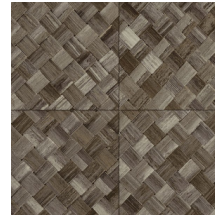

## Geschichte hinter der Kollektion

Die schönsten Strukturen aus der Natur entfalten auch an der Wand ihre Schönheit. Von gewebten Gräsern über geflochtene Blätter bis hin zu Lederoptik: in Tapeten wiedergegeben erstrahlen sie wie nie zuvor. Ergänzt werden sie durch Strukturen aus grobem oder sehr fein gewebtem Leinen und wunderschöner Seide. Das Farbspektrum dieser Vinyl-Kollektion reicht von zeitlosen, zarten Tönen bis hin zu sehr markanten Nuancen.

## Technische Spezifikationen

Referenz	<u>34104A</u> • Cloth
Produktkategorie	Refined
Zusammensetzung	Vinyltapete auf Papier
Umschreibung	Ein fliesenförmiges Flechtwerk von der tropischen Pflanze Pandan inspiriert.
Abmessungen	Rollen von 10,05 m x 1,00 m = 10 m <sup>2</sup>
Ansatz	Gerader Ansatz 45 cm, oder versetzter Ansatz von 90/45 cm
Klebstoff	Arte Clearpro oder ein qualitativ hochwertiger Dispersionskleber
Wie einkleistern	Methode 1: Wand einkleistern und Wandbekleidung anfeuchten. Methode 2: Wandbekleidung einkleistern.
Lichtbeständigkeit	Gute Lichtbeständigkeit
Wie entfernen	Spaltbar
Entflammbarkeit EU	B-s2, d0
Entflammbarkeit US	Class A
Wartung	Wasserbeständig

## Farben (6)

34100A

34101A

34104A

34106A

34107A

34108A