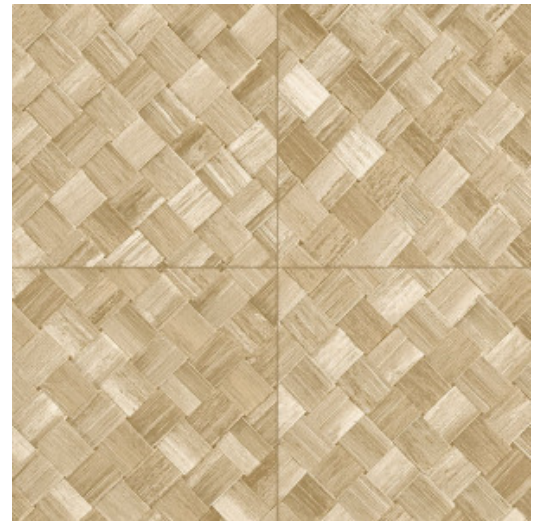

# PANDAN

Kollektion Textura

## Geschichte hinter der Kollektion

Die schönsten Strukturen aus der Natur entfalten auch an der Wand ihre Schönheit. Von gewebten Gräsern über geflochtene Blätter bis hin zu Lederoptik: in Tapeten wiedergegeben erstrahlen sie wie nie zuvor. Ergänzt werden sie durch Strukturen aus grobem oder sehr fein gewebtem Leinen und wunderschöner Seide. Das Farbspektrum dieser Vinyl-Kollektion reicht von zeitlosen, zarten Tönen bis hin zu sehr markanten Nuancen.

## Technische Spezifikationen

Referenz	<u>34104A</u> • Cloth
Produktkategorie	Refined
Zusammensetzung	Vinyltapete auf Papier
Umschreibung	Ein fliesenförmiges Flechtwerk von der tropischen Pflanze Pandan inspiriert.
Abmessungen	Rollen von 10,05 m x 1,00 m = 10 m <sup>2</sup>
Ansatz	Gerader Ansatz 45 cm, oder versetzter Ansatz von 90/45 cm
Klebstoff	Arte Clearpro oder ein qualitativ hochwertiger Dispersionskleber
Wie einkleistern	Methode 1: Wand einkleistern und Wandbekleidung anfeuchten. Methode 2: Wandbekleidung einkleistern.
Lichtbeständigkeit	Gute Lichtbeständigkeit
Wie entfernen	Spaltbar
Entflammbarkeit EU	B-s2, d0
Entflammbarkeit US	Class A
Wartung	Wasserbeständig

## Farben (6)

34100A

34101A

34104A

34106A

34107A

34108A