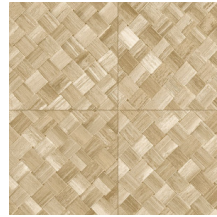

## Geschichte hinter der Kollektion

Die schönsten Strukturen aus der Natur entfalten auch an der Wand ihre Schönheit. Von gewebten Gräsern über geflochtene Blätter bis hin zu Lederoptik: in Tapeten wiedergegeben erstrahlen sie wie nie zuvor. Ergänzt werden sie durch Strukturen aus grobem oder sehr fein gewebtem Leinen und wunderschöner Seide. Das Farbspektrum dieser Vinyl-Kollektion reicht von zeitlosen, zarten Tönen bis hin zu sehr markanten Nuancen.

## Technische Spezifikationen

Referenz	<u>34104A</u> • Cloth
Produktkategorie	Refined
Zusammensetzung	Vinyltapete auf Papier
Umschreibung	Ein fliesenförmiges Flechtwerk von der tropischen Pflanze Pandan inspiriert.
Abmessungen	Rollen von 10,05 m x 1,00 m = 10 m <sup>2</sup>
Ansatz	Gerader Ansatz 45 cm, oder versetzter Ansatz von 90/45 cm
Klebstoff	Arte Clearpro oder ein qualitativ hochwertiger Dispersionskleber
Wie einkleistern	Methode 1: Wand einkleistern und Wandbekleidung anfeuchten. Methode 2: Wandbekleidung einkleistern.
Lichtbeständigkeit	Gute Lichtbeständigkeit
Wie entfernen	Spaltbar
Entflammbarkeit EU	B-s2, d0
Entflammbarkeit US	Class A
Wartung	Wasserbeständig

## Farben (6)

34100A

34101A

34104A

34106A

34107A

34108A