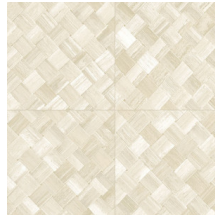

## Geschichte hinter der Kollektion

Die schönsten Strukturen aus der Natur entfalten auch an der Wand ihre Schönheit. Von gewebten Gräsern über geflochtene Blätter bis hin zu Lederoptik: in Tapeten wiedergegeben erstrahlen sie wie nie zuvor. Ergänzt werden sie durch Strukturen aus grobem oder sehr fein gewebtem Leinen und wunderschöner Seide. Das Farbspektrum dieser Vinyl-Kollektion reicht von zeitlosen, zarten Tönen bis hin zu sehr markanten Nuancen.

## Technische Spezifikationen

Referenz	<u>34104A</u> • Cloth
Produktkategorie	Refined
Zusammensetzung	Vinyltapete auf Papier
Umschreibung	Ein fliesenförmiges Flechtwerk von der tropischen Pflanze Pandan inspiriert.
Abmessungen	Rollen von 10,05 m x 1,00 m = 10 m <sup>2</sup>
Ansatz	Gerader Ansatz 45 cm, oder versetzter Ansatz von 90/45 cm
Klebstoff	Arte Clearpro oder ein qualitativ hochwertiger Dispersionskleber
Wie einkleistern	Methode 1: Wand einkleistern und Wandbekleidung anfeuchten. Methode 2: Wandbekleidung einkleistern.
Lichtbeständigkeit	Gute Lichtbeständigkeit
Wie entfernen	Spaltbar
Entflammbarkeit EU	B-s2, d0
Entflammbarkeit US	Class A
Wartung	Wasserbeständig

## Farben (6)

34100A

34101A

34104A

34106A

34107A

34108A