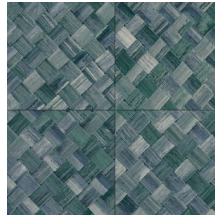

## Geschichte hinter der Kollektion

Die schönsten Strukturen aus der Natur entfalten auch an der Wand ihre Schönheit. Von gewebten Gräsern über geflochtene Blätter bis hin zu Lederoptik: in Tapeten wiedergegeben erstrahlen sie wie nie zuvor. Ergänzt werden sie durch Strukturen aus grobem oder sehr fein gewebtem Leinen und wunderschöner Seide. Das Farbspektrum dieser Vinyl-Kollektion reicht von zeitlosen, zarten Tönen bis hin zu sehr markanten Nuancen.

## Technische Spezifikationen

Referenz	<u>34104A</u> • Cloth
Produktkategorie	Refined
Zusammensetzung	Vinyltapete auf Papier
Umschreibung	Ein fliesenförmiges Flechtwerk von der tropischen Pflanze Pandan inspiriert.
Abmessungen	Rollen von 10,05 m x 1,00 m = 10 m <sup>2</sup>
Ansatz	Gerader Ansatz 45 cm, oder versetzter Ansatz von 90/45 cm
Klebstoff	Arte Clearpro oder ein qualitativ hochwertiger Dispersionskleber
Wie einkleistern	Methode 1: Wand einkleistern und Wandbekleidung anfeuchten. Methode 2: Wandbekleidung einkleistern.
Lichtbeständigkeit	Gute Lichtbeständigkeit
Wie entfernen	Spaltbar
Entflammbarkeit EU	B-s2, d0
Entflammbarkeit US	Class A
Wartung	Wasserbeständig

## Farben (6)

34100A

34101A

34104A

34106A

34107A

34108A