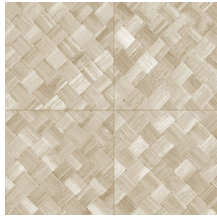

## Geschichte hinter der Kollektion

Die schönsten Strukturen aus der Natur entfalten auch an der Wand ihre Schönheit. Von gewebten Gräsern über geflochtene Blätter bis hin zu Lederoptik: in Tapeten wiedergegeben erstrahlen sie wie nie zuvor. Ergänzt werden sie durch Strukturen aus grobem oder sehr fein gewebtem Leinen und wunderschöner Seide. Das Farbspektrum dieser Vinyl-Kollektion reicht von zeitlosen, zarten Tönen bis hin zu sehr markanten Nuancen.

## Technische Spezifikationen

Referenz	<u>34104A</u> • Cloth
Produktkategorie	Refined
Zusammensetzung	Vinyltapete auf Papier
Umschreibung	Ein fliesenförmiges Flechtwerk von der tropischen Pflanze Pandan inspiriert.
Abmessungen	Rollen von 10,05 m x 1,00 m = 10 m <sup>2</sup>
Ansatz	Gerader Ansatz 45 cm, oder versetzter Ansatz von 90/45 cm
Klebstoff	Arte Clearpro oder ein qualitativ hochwertiger Dispersionskleber
Wie einkleistern	Methode 1: Wand einkleistern und Wandbekleidung anfeuchten. Methode 2: Wandbekleidung einkleistern.
Lichtbeständigkeit	Gute Lichtbeständigkeit
Wie entfernen	Spaltbar
Entflammbarkeit EU	B-s2, d0
Entflammbarkeit US	Class A
Wartung	Wasserbeständig

## Farben (6)

34100A

34101A

34104A

34106A

34107A

34108A