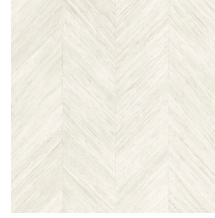

Technische Spezifikationen

Referenz	<u>34201</u>
Produktkategorie	Refined
Zusammensetzung	Vinyltapete auf Papier
Umschreibung	Ein subtiles Fischgrätenmuster, von der Rinde der Bananenbäumen inspiriert
Abmessungen	Rollen von 10,05 m x 0,70 m = 7 m ²
Ansatz	Ansatzfrei 0 cm
Klebstoff	Arte Clearpro oder ein qualitativ hochwertiger Dispersionskleber
Wie einkleistern	Methode 1: Wand einkleistern und Wandbekleidung anfeuchten. Methode 2: Wandbekleidung einkleistern.
Lichtbeständigkeit	Gute Lichtbeständigkeit
Wie entfernen	Spaltbar
Entflammbarkeit EU	B-s2, d0
Entflammbarkeit US	Class A
Wartung	Wasserbeständig

Farben (6)

34200

34201

34202

34203

34204

34205

Ansicht