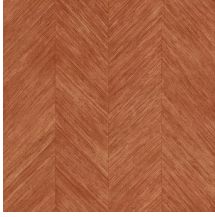

Technische Spezifikationen

Referenz	<u>34201</u>
Produktkategorie	Refined
Zusammensetzung	Vinyltapete auf Papier
Umschreibung	Ein subtiles Fischgrätenmuster, von der Rinde der Bananenbäumen inspiriert
Abmessungen	Rollen von 10,05 m x 0,70 m = 7 m ²
Ansatz	Ansatzfrei 0 cm
Klebstoff	Arte Clearpro oder ein qualitativ hochwertiger Dispersionskleber
Wie einkleistern	Methode 1: Wand einkleistern und Wandbekleidung anfeuchten. Methode 2: Wandbekleidung einkleistern.
Lichtbeständigkeit	Gute Lichtbeständigkeit
Wie entfernen	Spaltbar
Entflammbarkeit EU	B-s2, d0
Entflammbarkeit US	Class A
Wartung	Wasserbeständig

Farben (6)

34200

34201

34202

34203

34204

34205

Ansicht