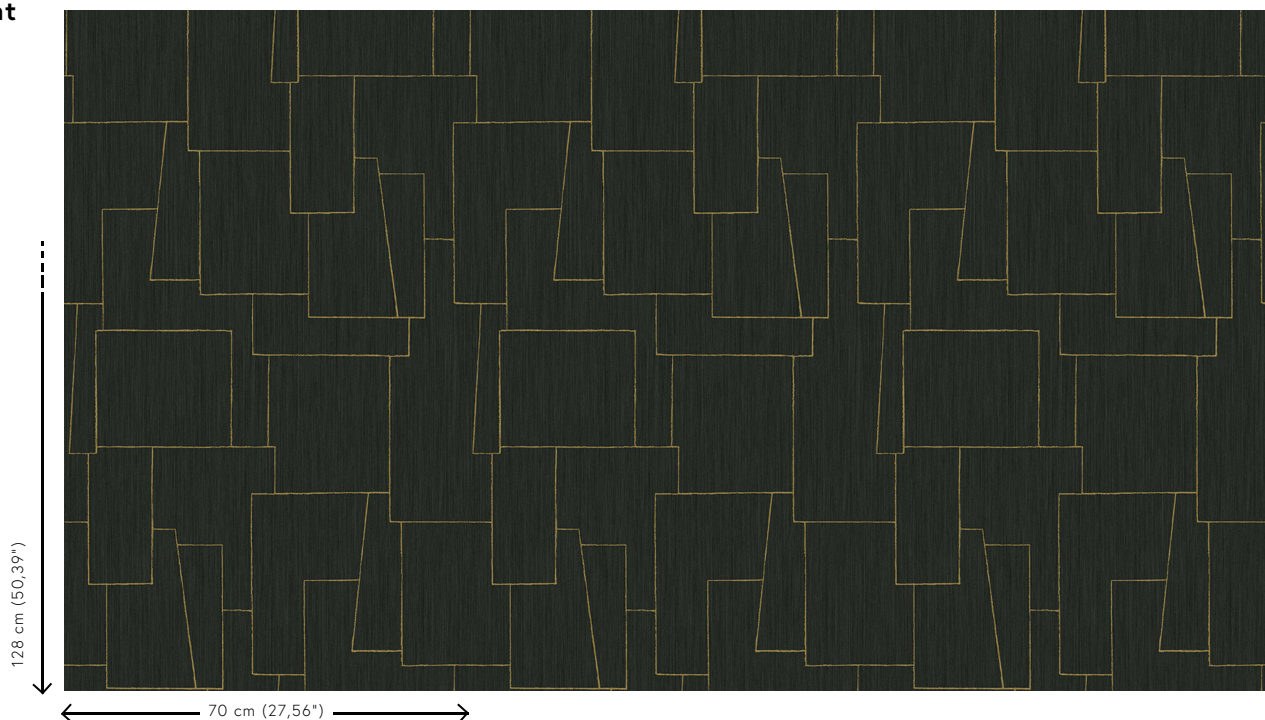

Technische Spezifikationen

Referenz	<u>34602</u>
Produktkategorie	Refined
Zusammensetzung	Vliestapete
Umschreibung	Ein einfaches Muster, aber man kann es sich stundenlang ansehen
Abmessungen	Rollen von 8,50 m x 0,70 m = 6 m ²
Ansatz	Gerader Ansatz 128 cm
Klebstoff	Arte Clearpro oder ein qualitativ hochwertiger Dispersionskleber
Wie einkleistern	Wand einkleistern
Lichtbeständigkeit	Gute Lichtbeständigkeit
Wie entfernen	Restlos abziehbar
Entflammbarkeit EU	B-s1, d0
Entflammbarkeit US	Class A
Wartung	Leicht wasserbeständig
IMO Certified	 0493/22

Farben (4)

34600

34601

34602

34603

Ansicht

Weitere Info? [Klicken Sie hier](#)

Bestellen Sie Muster, berechnen Sie Mengen, schauen Sie Anleitungsvideos an, laden Sie technische Informationen herunter und mehr: www.arte-international.com