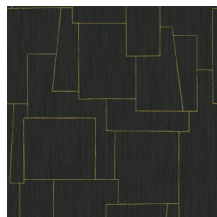

Technische Spezifikationen

Referenz	<u>34602</u>
Produktkategorie	Refined
Zusammensetzung	Vliestapete
Umschreibung	Ein einfaches Muster, aber man kann es sich stundenlang ansehen
Abmessungen	Rollen von 8,50 m x 0,70 m = 6 m ²
Ansatz	Gerader Ansatz 128 cm
Klebstoff	Arte Clearpro oder ein qualitativ hochwertiger Dispersionskleber
Wie einkleistern	Wand einkleistern
Lichtbeständigkeit	Gute Lichtbeständigkeit
Wie entfernen	Restlos abziehbar
Entflammbarkeit EU	B-s1, d0
Entflammbarkeit US	Class A
Wartung	Leicht wasserbeständig
IMO Certified	 0493/22

Farben (4)

34600

34601

34602

34603

Ansicht

Weitere Info? [Klicken Sie hier](#)

Bestellen Sie Muster, berechnen Sie Mengen, schauen Sie Anleitungsvideos an, laden Sie technische Informationen herunter und mehr: www.arte-international.com