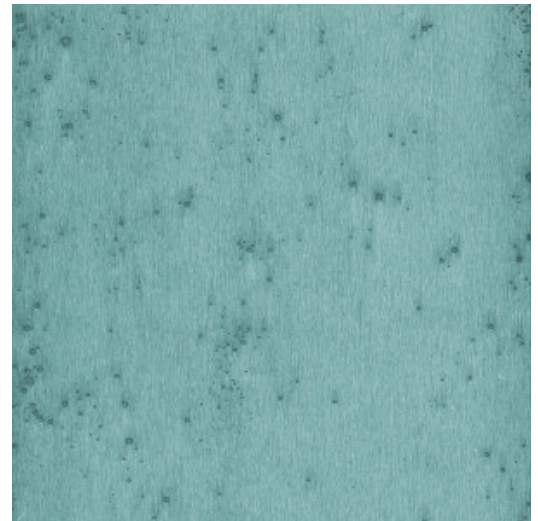

STELLAR

Kollektion Metal X

Geschichte hinter der Kollektion

Die Kollektion Metal X lässt sich am besten als ‚perfekte Unperfektheit‘ umschreiben. Die Wandbekleidung ist eine Ode an oxidiertem Metall, hat aber dank ihres sanften Glanzes eine luxuriöse Wirkung.

Technische Spezifikationen

Referenz	<u>37500</u>
Produktkategorie	Exquisite
Zusammensetzung	Metallwandbekleidung auf Vlies
Umschreibung	Wandbekleidung von echter Metall-Folie hergestellt mit einem oxidierten Effekt
Abmessungen	Breite 91,44 cm / lieferbar pro laufenden Meter
Ansatz	Ansatzfrei 0 cm
Bemerkung	Während der Produktion wird die Metall-Folie einem, speziell für diese Kollektion entwickelten, intensiven Prozess unterzogen. Sie wird dabei so gefärbt, dass die Wandbekleidung Schattierungen von einem authentischen Metall-Look bekommt
Klebstoff	Arte Clearpro oder ein qualitativ hochwertiger Dispersionskleber
Wie einkleistern	Produkt anfeuchten, Wand einkleistern
Lichtbeständigkeit	Gute Lichtbeständigkeit
Wie entfernen	Restlos abziehbar
Entflammbarkeit EU	B-s1, d0
Entflammbarkeit US	Class A
Wartung	Leicht wasserbeständig
IMO Certified	

0493/22

Farben (24)

37500

37501

37502

37503

37504

37505