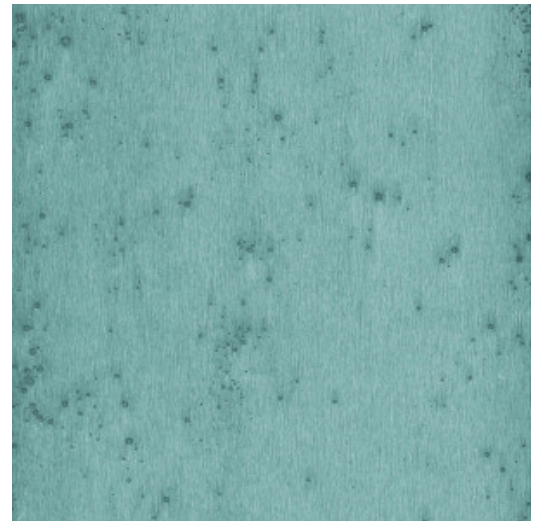

# STELLAR

Kollektion Metal X

## Technische Spezifikationen

Referenz	<u>37500</u>
Produktkategorie	Exquisite
Zusammensetzung	Metallwandbekleidung auf Vlies
Umschreibung	Wandbekleidung von echter Metall-Folie hergestellt mit einem oxidierten Effekt
Abmessungen	Breite 91,44 cm / lieferbar pro laufenden Meter
Ansatz	Ansatzfrei 0 cm
Bemerkung	Während der Produktion wird die Metall-Folie einem, speziell für diese Kollektion entwickelten, intensiven Prozess unterzogen. Sie wird dabei so gefärbt, dass die Wandbekleidung Schattierungen von einem authentischen Metall-Look bekommt
Klebstoff	Arte Clearpro oder ein qualitativ hochwertiger Dispersionskleber
Wie einkleistern	Produkt anfeuchten, Wand einkleistern
Lichtbeständigkeit	Gute Lichtbeständigkeit
Wie entfernen	Restlos abziehbar
Entflammbarkeit EU	B-s1, d0
Entflammbarkeit US	Class A
Wartung	Leicht wasserbeständig
IMO Certified	 0493/22

## Farben (24)

37500

37501

37502

37503

37504

37505

37506