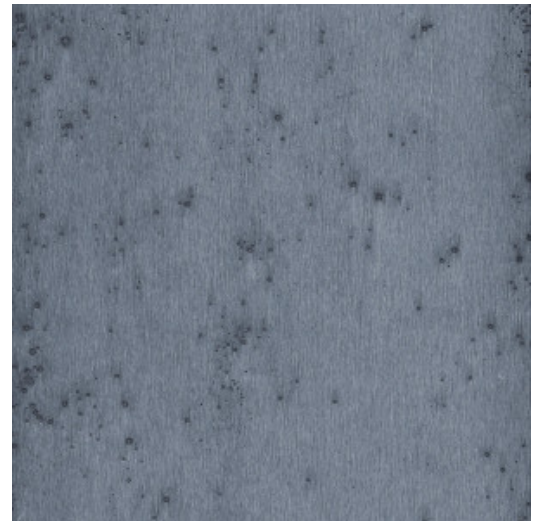

STELLAR

Kollektion Metal X

Geschichte hinter der Kollektion

Die Kollektion Metal X lässt sich am besten als ‚perfekte Unperfektheit‘ umschreiben. Die Wandbekleidung ist eine Ode an oxidiertem Metall, hat aber dank ihres sanften Glanzes eine luxuriöse Wirkung.

Technische Spezifikationen

Referenz	<u>37506</u>
Produktkategorie	Exquisite
Zusammensetzung	Metallwandbekleidung auf Vlies
Umschreibung	Wandbekleidung von echter Metall-Folie hergestellt mit einem oxidierten Effekt
Abmessungen	Breite 91,44 cm / lieferbar pro laufenden Meter
Ansatz	Ansatzfrei 0 cm
Bemerkung	Während der Produktion wird die Metall-Folie einem, speziell für diese Kollektion entwickelten, intensiven Prozess unterzogen. Sie wird dabei so gefärbt, dass die Wandbekleidung Schattierungen von einem authentischen Metall-Look bekommt
Klebstoff	Arte Clearpro oder ein qualitativ hochwertiger Dispersionskleber
Wie einkleistern	Produkt anfeuchten, Wand einkleistern
Lichtbeständigkeit	Gute Lichtbeständigkeit
Wie entfernen	Restlos abziehbar
Entflammbarkeit EU	B-s1, d0
Entflammbarkeit US	Class A
Wartung	Leicht wasserbeständig
IMO Certified	

0493/22