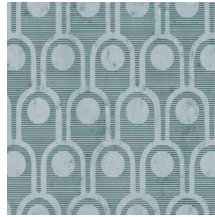

Farben (4)

37630

37631

37632

37633

Ansicht

Weitere Info? [Klicken Sie hier](#)

Bestellen Sie Muster, berechnen Sie Mengen, schauen Sie Anleitungsvideos an, laden Sie technische Informationen herunter und mehr: www.arte-international.com

ARTE®

wallcoverings for the ultimate in refinement