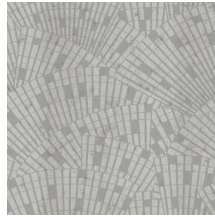

## Geschichte hinter der Kollektion

Die Muster dieser Kollektion werden auf das einfarbige Stellar aus der bekannten Metal X Serie übertragen. Diese Wandbekleidung ist basiert auf der perfekten Unvollkommenheit einer oxidierten Metalloberfläche und hat sowohl industrielle also auch luxuriöse Ausstrahlung.

## Technische Spezifikationen

Referenz	<u>37650</u>
Produktkategorie	Exquisite
Zusammensetzung	Metallwandbekleidung auf Vlies
Umschreibung	Wandbekleidung von echter Metall-Folie hergestellt mit einem oxidierten Effekt und einem Ton in Ton Print, manche Referenzen verziert mit einer Schicht Satin-Lack
Abmessungen	Breite 90 cm / lieferbar pro laufenden Meter
Ansatz	Gerader Ansatz 45 cm
Bemerkung	Während der Produktion, wird die Metall-Folie einem, speziell für diese Kollektion entwickelten, intensiven Prozess unterzogen. Sie wird dabei so gefärbt, dass die Wandbekleidung Schattierungen von einem authentischen Metall-Look bekommt. Passende Unis finden Sie in der Kollektion Metal X
Klebstoff	Arte Clearpro oder ein qualitativ hochwertiger Dispersionskleber
Wie einkleistern	Produkt anfeuchten, Wand einkleistern
Lichtbeständigkeit	Gute Lichtbeständigkeit
Wie entfernen	Restlos abziehbar
Entflammbarkeit EU	B-s1, d0
Entflammbarkeit US	Class A
Wartung	Leicht wasserbeständig
IMO Certified	

## Farben (4)

37650

37651

37652

37653