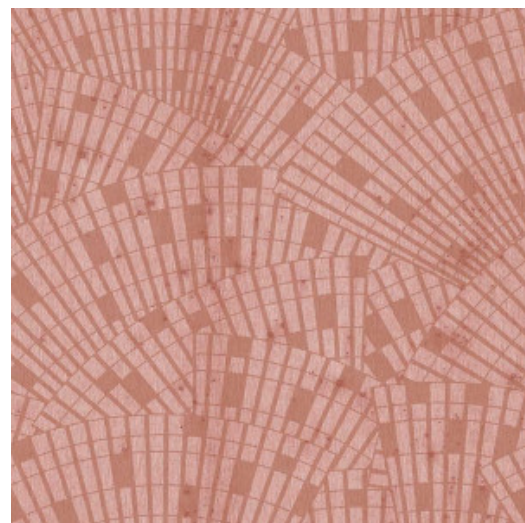

# CLASSO

Kollektion Metal X Signum

## Geschichte hinter der Kollektion

Die Muster dieser Kollektion werden auf das einfarbige Stellar aus der bekannten Metal X Serie übertragen. Diese Wandbekleidung ist basiert auf der perfekten Unvollkommenheit einer oxidierten Metalloberfläche und hat sowohl industrielle also auch luxuriöse Ausstrahlung.

## Technische Spezifikationen

Referenz	<u>37650</u>
Produktkategorie	Exquisite
Zusammensetzung	Metallwandbekleidung auf Vlies
Umschreibung	Wandbekleidung von echter Metall-Folie hergestellt mit einem oxidierten Effekt und einem Ton in Ton Print, manche Referenzen verziert mit einer Schicht Satin-Lack
Abmessungen	Breite 90 cm / lieferbar pro laufenden Meter
Ansatz	Gerader Ansatz 45 cm
Bemerkung	Während der Produktion, wird die Metall-Folie einem, speziell für diese Kollektion entwickelten, intensiven Prozess unterzogen. Sie wird dabei so gefärbt, dass die Wandbekleidung Schattierungen von einem authentischen Metall-Look bekommt. Passende Unis finden Sie in der Kollektion Metal X
Klebstoff	Arte Clearpro oder ein qualitativ hochwertiger Dispersionskleber
Wie einkleistern	Produkt anfeuchten, Wand einkleistern
Lichtbeständigkeit	Gute Lichtbeständigkeit
Wie entfernen	Restlos abziehbar
Entflammbarkeit EU	B-s1, d0
Entflammbarkeit US	Class A
Wartung	Leicht wasserbeständig
IMO Certified	