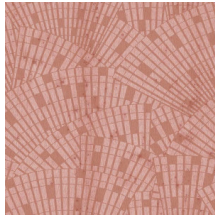

Farben (4)

37650