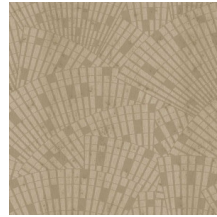

## Geschichte hinter der Kollektion

Die Muster dieser Kollektion werden auf das einfarbige Stellar aus der bekannten Metal X Serie übertragen. Diese Wandbekleidung ist basiert auf der perfekten Unvollkommenheit einer oxidierten Metalloberfläche und hat sowohl industrielle also auch luxuriöse Ausstrahlung.

## Technische Spezifikationen

Referenz	<u>37650</u>
Produktkategorie	Exquisite
Zusammensetzung	Metallwandbekleidung auf Vlies
Umschreibung	Wandbekleidung von echter Metall-Folie hergestellt mit einem oxidierten Effekt und einem Ton in Ton Print, manche Referenzen verziert mit einer Schicht Satin-Lack
Abmessungen	Breite 90 cm / lieferbar pro laufenden Meter
Ansatz	Gerader Ansatz 45 cm
Bemerkung	Während der Produktion, wird die Metall-Folie einem, speziell für diese Kollektion entwickelten, intensiven Prozess unterzogen. Sie wird dabei so gefärbt, dass die Wandbekleidung Schattierungen von einem authentischen Metall-Look bekommt. Passende Unis finden Sie in der Kollektion Metal X
Klebstoff	Arte Clearpro oder ein qualitativ hochwertiger Dispersionskleber
Wie einkleistern	Produkt anfeuchten, Wand einkleistern
Lichtbeständigkeit	Gute Lichtbeständigkeit
Wie entfernen	Restlos abziehbar
Entflammbarkeit EU	B-s1, d0
Entflammbarkeit US	Class A
Wartung	Leicht wasserbeständig
IMO Certified	

## Farben (4)

37650

37651

37652

37653