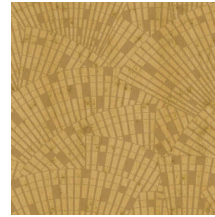

## Technische Spezifikationen

Referenz	<u>37650</u>
Produktkategorie	Exquisite
Zusammensetzung	Metallwandbekleidung auf Vlies
Umschreibung	Wandbekleidung von echter Metall-Folie hergestellt mit einem oxidierten Effekt und einem Ton in Ton Print, manche Referenzen verziert mit einer Schicht Satin-Lack
Abmessungen	Breite 90 cm / lieferbar pro laufenden Meter
Ansatz	Gerader Ansatz 45 cm
Bemerkung	Während der Produktion, wird die Metall-Folie einem, speziell für diese Kollektion entwickelten, intensiven Prozess unterzogen. Sie wird dabei so gefärbt, dass die Wandbekleidung Schattierungen von einem authentischen Metall-Look bekommt. Passende Unis finden Sie in der Kollektion Metal X
Klebstoff	Arte Clearpro oder ein qualitativ hochwertiger Dispersionskleber
Wie einkleistern	Produkt anfeuchten, Wand einkleistern
Lichtbeständigkeit	Gute Lichtbeständigkeit
Wie entfernen	Restlos abziehbar
Entflammbarkeit EU	B-s1, d0
Entflammbarkeit US	Class A
Wartung	Leicht wasserbeständig
IMO Certified	

## Farben (4)

37650

37651

37652

37653