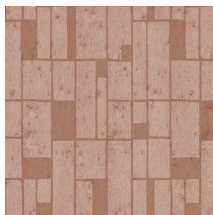

## Technische Spezifikationen

Referenz	<u>37660</u>
Produktkategorie	Exquisite
Zusammensetzung	Metallwandbekleidung auf Vlies
Umschreibung	Wandbekleidung von echter Metall-Folie hergestellt mit einem oxidierten Effekt und Ton in Ton Prints, manche verziert mit einer Schicht Satin-Lack oder Glasperlen
Abmessungen	Breite 90 cm / lieferbar pro laufenden Meter
Ansatz	Gerader Ansatz 64 cm
Bemerkung	Diese Wandbekleidung wird aus echter Metall-Folie hergestellt. Während der Produktion, wird die Metall-Folie einem, speziell für diese Kollektion entwickelten, intensiven Prozess unterzogen. Sie wird dabei so gefärbt, dass die Wandbekleidung Schattierungen von einem authentischen Metall-Look bekommt. Zum Schluss werden die Muster auf die Wandbekleidung aufgedruckt und gegebenenfalls mit einer Schicht Satinlack oder Glasperlen abgerundet. Es ist normal, dass die Glasperlen, die nicht im Kleisterbett liegen, sich lösen. Dies hat keinen Einfluss auf das Endergebnis. Die Glasperlen die im Kleisterbett liegen sind gut angeheftet und gestalten das Muster. Passende Unis finden Sie in der Kollektion Metal X
Klebstoff	Arte Clearpro oder ein qualitativ hochwertiger Dispersionskleber
Wie einkleistern	Produkt anfeuchten, Wand einkleistern
Lichtbeständigkeit	Gute Lichtbeständigkeit
Wie entfernen	Restlos abziehbar
Entflammbarkeit EU	B-s1, d0
Entflammbarkeit US	Class A
Wartung	Leicht wasserbeständig
IMO Certified	 0493/22

## Farben (4)

37660

37661

37662

37663