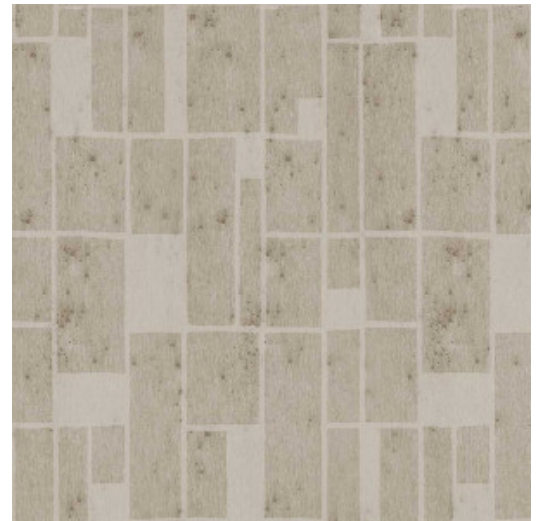

# QUADRA

Kollektion Metal X Signum

## Geschichte hinter der Kollektion

Die Muster dieser Kollektion werden auf das einfarbige Stellar aus der bekannten Metal X Serie übertragen. Diese Wandbekleidung ist basiert auf der perfekten Unvollkommenheit einer oxidierten Metalloberfläche und hat sowohl industrielle also auch luxuriöse Ausstrahlung.

## Technische Spezifikationen

Referenz	<u>37660</u>
Produktkategorie	Exquisite
Zusammensetzung	Metallwandbekleidung auf Vlies
Umschreibung	Wandbekleidung von echter Metall-Folie hergestellt mit einem oxidierten Effekt und Ton in Ton Prints, manche verziert mit einer Schicht Satin-Lack oder Glasperlen
Abmessungen	Breite 90 cm / lieferbar pro laufenden Meter
Ansatz	Gerader Ansatz 64 cm
Bemerkung	Diese Wandbekleidung wird aus echter Metall-Folie hergestellt. Während der Produktion, wird die Metall-Folie einem, speziell für diese Kollektion entwickelten, intensiven Prozess unterzogen. Sie wird dabei so gefärbt, dass die Wandbekleidung Schattierungen von einem authentischen Metall-Look bekommt. Zum Schluss werden die Muster auf die Wandbekleidung aufgedruckt und gegebenenfalls mit einer Schicht Satinlack oder Glasperlen abgerundet. Es ist normal, dass die Glasperlen, die nicht im Kleisterbett liegen, sich lösen. Dies hat keinen Einfluss auf das Endergebnis. Die Glasperlen die im Kleisterbett liegen sind gut angeheftet und gestalten das Muster. Passende Unis finden Sie in der Kollektion Metal X
Klebstoff	Arte Clearpro oder ein qualitativ hochwertiger Dispersionskleber
Wie einkleistern	Produkt anfeuchten, Wand einkleistern
Lichtbeständigkeit	Gute Lichtbeständigkeit
Wie entfernen	Restlos abziehbar
Entflammbarkeit EU	B-s1, d0
Entflammbarkeit US	Class A
Wartung	Leicht wasserbeständig
IMO Certified	 0493/22

## Farben (4)

37660

37661

37662

37663