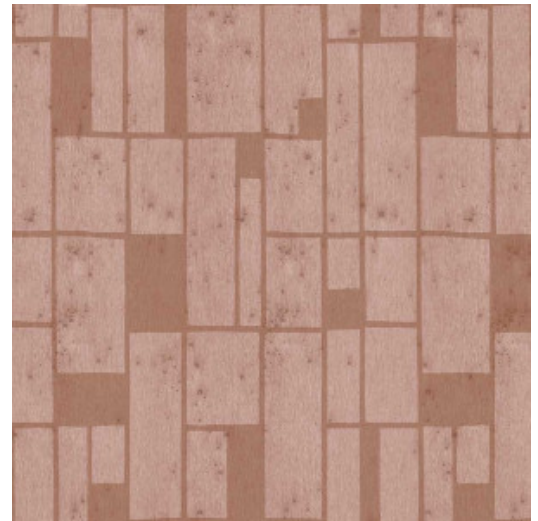

QUADRA

Kollektion Metal X Signum

Geschichte hinter der Kollektion

Die Muster dieser Kollektion werden auf das einfarbige Stellar aus der bekannten Metal X Serie übertragen. Diese Wandbekleidung ist basiert auf der perfekten Unvollkommenheit einer oxidierten Metalloberfläche und hat sowohl industrielle also auch luxuriöse Ausstrahlung.

Technische Spezifikationen

Referenz	<u>37661</u>
Produktkategorie	Exquisite
Zusammensetzung	Metallwandbekleidung auf Vlies
Umschreibung	Wandbekleidung von echter Metall-Folie hergestellt mit einem oxidierten Effekt und Ton in Ton Prints, manche verziert mit einer Schicht Satin-Lack oder Glasperlen
Abmessungen	Breite 90 cm / lieferbar pro laufenden Meter
Ansatz	Gerader Ansatz 64 cm
Bemerkung	Diese Wandbekleidung wird aus echter Metall-Folie hergestellt. Während der Produktion, wird die Metall-Folie einem, speziell für diese Kollektion entwickelten, intensiven Prozess unterzogen. Sie wird dabei so gefärbt, dass die Wandbekleidung Schattierungen von einem authentischen Metall-Look bekommt. Zum Schluss werden die Muster auf die Wandbekleidung aufgedruckt und gegebenenfalls mit einer Schicht Satinlack oder Glasperlen abgerundet. Es ist normal, dass die Glasperlen, die nicht im Kleisterbett liegen, sich lösen. Dies hat keinen Einfluss auf das Endergebnis. Die Glasperlen die im Kleisterbett liegen sind gut angeheftet und gestalten das Muster. Passende Unis finden Sie in der Kollektion Metal X
Klebstoff	Arte Clearpro oder ein qualitativ hochwertiger Dispersionskleber
Wie einkleistern	Produkt anfeuchten, Wand einkleistern
Lichtbeständigkeit	Gute Lichtbeständigkeit
Wie entfernen	Restlos abziehbar
Entflammbarkeit EU	B-s1, d0
Entflammbarkeit US	Class A
Wartung	Leicht wasserbeständig
IMO Certified	

0493/22

Farben (4)

37660

37661

37662

37663

Ansicht

Weitere Info? [Klicken Sie hier](#)