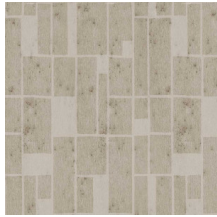

QUADRA

Kollektion Metal X Signum

Geschichte hinter der Kollektion

Die Muster dieser Kollektion werden auf das einfarbige Stellar aus der bekannten Metal X Serie übertragen. Diese Wandbekleidung ist basiert auf der perfekten Unvollkommenheit einer oxidierten Metalloberfläche und hat sowohl industrielle also auch luxuriöse Ausstrahlung.

Technische Spezifikationen

Referenz	<u>37661</u>
Produktkategorie	Exquisite
Zusammensetzung	Metallwandbekleidung auf Vlies
Umschreibung	Wandbekleidung von echter Metall-Folie hergestellt mit einem oxidierten Effekt und Ton in Ton Prints, manche verziert mit einer Schicht Satin-Lack oder Glasperlen
Abmessungen	Breite 90 cm / lieferbar pro laufenden Meter
Ansatz	Gerader Ansatz 64 cm
Bemerkung	Diese Wandbekleidung wird aus echter Metall-Folie hergestellt. Während der Produktion, wird die Metall-Folie einem, speziell für diese Kollektion entwickelten, intensiven Prozess unterzogen. Sie wird dabei so gefärbt, dass die Wandbekleidung Schattierungen von einem authentischen Metall-Look bekommt. Zum Schluss werden die Muster auf die Wandbekleidung aufgedruckt und gegebenenfalls mit einer Schicht Satinlack oder Glasperlen abgerundet. Es ist normal, dass die Glasperlen, die nicht im Kleisterbett liegen, sich lösen. Dies hat keinen Einfluss auf das Endergebnis. Die Glasperlen die im Kleisterbett liegen sind gut angeheftet und gestalten das Muster. Passende Unis finden Sie in der Kollektion Metal X
Klebstoff	Arte Clearpro oder ein qualitativ hochwertiger Dispersionskleber
Wie einkleistern	Produkt anfeuchten, Wand einkleistern
Lichtbeständigkeit	Gute Lichtbeständigkeit
Wie entfernen	Restlos abziehbar
Entflammbarkeit EU	B-s1, d0
Entflammbarkeit US	Class A
Wartung	Leicht wasserbeständig
IMO Certified	

0493/22

Farben (4)

37660

37661

37662

37663

Ansicht

Weitere Info? [Klicken Sie hier](#)