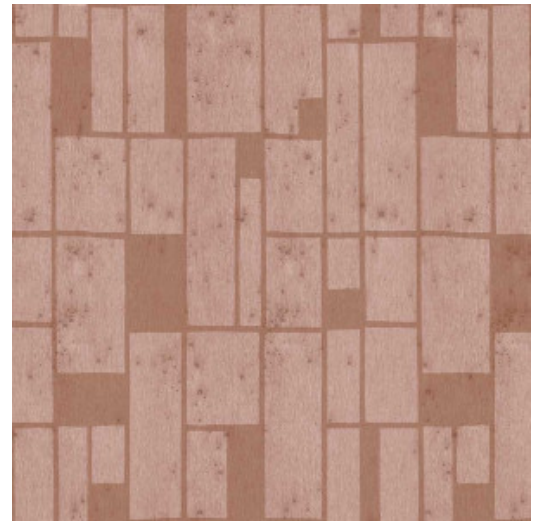

# QUADRA

Kollektion Metal X Signum

## Geschichte hinter der Kollektion

Die Muster dieser Kollektion werden auf das einfarbige Stellar aus der bekannten Metal X Serie übertragen. Diese Wandbekleidung ist basiert auf der perfekten Unvollkommenheit einer oxidierten Metalloberfläche und hat sowohl industrielle also auch luxuriöse Ausstrahlung.

## Technische Spezifikationen

Referenz	<u>37661</u>
Produktkategorie	Exquisite
Zusammensetzung	Metallwandbekleidung auf Vlies
Umschreibung	Wandbekleidung von echter Metall-Folie hergestellt mit einem oxidierten Effekt und Ton in Ton Prints, manche verziert mit einer Schicht Satin-Lack oder Glasperlen
Abmessungen	Breite 90 cm / lieferbar pro laufenden Meter
Ansatz	Gerader Ansatz 64 cm
Bemerkung	Diese Wandbekleidung wird aus echter Metall-Folie hergestellt. Während der Produktion, wird die Metall-Folie einem, speziell für diese Kollektion entwickelten, intensiven Prozess unterzogen. Sie wird dabei so gefärbt, dass die Wandbekleidung Schattierungen von einem authentischen Metall-Look bekommt. Zum Schluss werden die Muster auf die Wandbekleidung aufgedruckt und gegebenenfalls mit einer Schicht Satinlack oder Glasperlen abgerundet. Es ist normal, dass die Glasperlen, die nicht im Kleisterbett liegen, sich lösen. Dies hat keinen Einfluss auf das Endergebnis. Die Glasperlen die im Kleisterbett liegen sind gut angeheftet und gestalten das Muster. Passende Unis finden Sie in der Kollektion Metal X
Klebstoff	Arte Clearpro oder ein qualitativ hochwertiger Dispersionskleber
Wie einkleistern	Produkt anfeuchten, Wand einkleistern
Lichtbeständigkeit	Gute Lichtbeständigkeit
Wie entfernen	Restlos abziehbar
Entflammbarkeit EU	B-s1, d0
Entflammbarkeit US	Class A
Wartung	Leicht wasserbeständig
IMO Certified	 0493/22

## Farben (4)

37660

37661

37662

37663