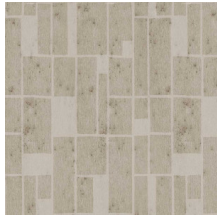

## Geschichte hinter der Kollektion

Die Muster dieser Kollektion werden auf das einfarbige Stellar aus der bekannten Metal X Serie übertragen. Diese Wandbekleidung ist basiert auf der perfekten Unvollkommenheit einer oxidierten Metalloberfläche und hat sowohl industrielle also auch luxuriöse Ausstrahlung.

## Technische Spezifikationen

Referenz	<u>37661</u>
Produktkategorie	Exquisite
Zusammensetzung	Metallwandbekleidung auf Vlies
Umschreibung	Wandbekleidung von echter Metall-Folie hergestellt mit einem oxidierten Effekt und Ton in Ton Prints, manche verziert mit einer Schicht Satin-Lack oder Glasperlen
Abmessungen	Breite 90 cm / lieferbar pro laufenden Meter
Ansatz	Gerader Ansatz 64 cm
Bemerkung	Diese Wandbekleidung wird aus echter Metall-Folie hergestellt. Während der Produktion, wird die Metall-Folie einem, speziell für diese Kollektion entwickelten, intensiven Prozess unterzogen. Sie wird dabei so gefärbt, dass die Wandbekleidung Schattierungen von einem authentischen Metall-Look bekommt. Zum Schluss werden die Muster auf die Wandbekleidung aufgedruckt und gegebenenfalls mit einer Schicht Satinlack oder Glasperlen abgerundet. Es ist normal, dass die Glasperlen, die nicht im Kleisterbett liegen, sich lösen. Dies hat keinen Einfluss auf das Endergebnis. Die Glasperlen die im Kleisterbett liegen sind gut angeheftet und gestalten das Muster. Passende Unis finden Sie in der Kollektion Metal X
Klebstoff	Arte Clearpro oder ein qualitativ hochwertiger Dispersionskleber
Wie einkleistern	Produkt anfeuchten, Wand einkleistern
Lichtbeständigkeit	Gute Lichtbeständigkeit
Wie entfernen	Restlos abziehbar
Entflammbarkeit EU	B-s1, d0
Entflammbarkeit US	Class A
Wartung	Leicht wasserbeständig
IMO Certified	 0493/22

## Farben (4)

37660

37661

37662

37663