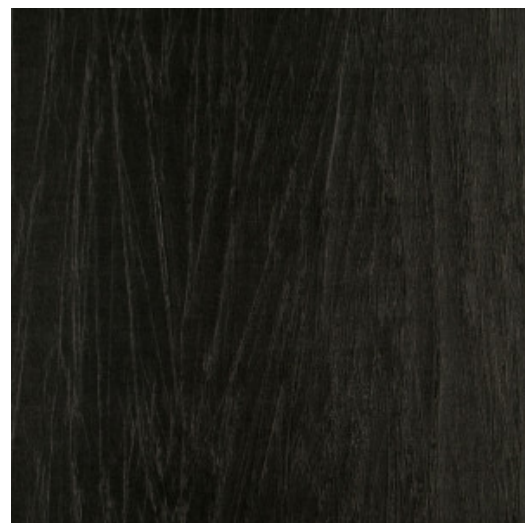

PYXIS

Kollektion Noctis

Geschichte hinter der Kollektion

‚Noctis‘ ist eine gebeugte Form des Wortes ‚nox‘, lateinisch für ‚Nacht‘.

Technische Spezifikationen

Referenz	<u>38000</u>
Produktkategorie	Exquisite
Zusammensetzung	Wandbekleidung auf Vlies
Umschreibung	Moderne plissierte Wandbekleidung auf Vliesträger
Abmessungen	Breite 90 cm / 38001 & 38007: 84 cm / lieferbar pro laufenden Meter
Ansatz	Ansatzfrei 0 cm
Klebstoff	Arte Clearpro oder ein qualitativ hochwertiger Dispersionskleber
Wie einkleistern	Wand einkleistern
Lichtbeständigkeit	Gute Lichtbeständigkeit
Wie entfernen	Restlos abziehbar
Entflammbarkeit EU	B-s1, d0
Entflammbarkeit US	Class A
Wartung	Leicht wasserbeständig

IMO Certified

0493/22

Farben (16)

38000

38001

38002

38003

38004