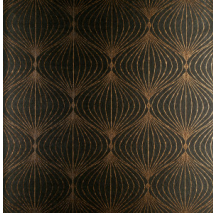

LYRA

Kollektion Noctis

Geschichte hinter der Kollektion

„Noctis“ ist eine gebeugte Form des Wortes „nox“, lateinisch für „Nacht“.

Technische Spezifikationen

Referenz	<u>38050</u>
Produktkategorie	Exquisite
Zusammensetzung	Wandbekleidung auf Vlies
Umschreibung	Moderne Wandbekleidung auf Vliesträger mit Metall-Druck
Abmessungen	Breite 90 cm / lieferbar pro laufenden Meter
Ansatz	Gerader Ansatz 32 cm
Klebstoff	Arte Clearpro oder ein qualitativ hochwertiger Dispersionskleber
Wie einkleistern	Wand einkleistern
Lichtbeständigkeit	Gute Lichtbeständigkeit
Wie entfernen	Restlos abziehbar
Entflammbarkeit EU	B-s1, d0
Entflammbarkeit US	Class A
Wartung	Leicht wasserbeständig
IMO Certified	

0493/22

Farben (9)

38050

38051

38052

38053

38054

38055