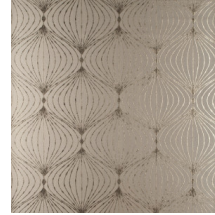

LYRA

Kollektion Noctis

Geschichte hinter der Kollektion

„Noctis“ ist eine gebeugte Form des Wortes „nox“, lateinisch für „Nacht“.

Technische Spezifikationen

Referenz	<u>38050</u>
Produktkategorie	Exquisite
Zusammensetzung	Wandbekleidung auf Vlies
Umschreibung	Moderne Wandbekleidung auf Vliesträger mit Metall-Druck
Abmessungen	Breite 90 cm / lieferbar pro laufenden Meter
Ansatz	Gerader Ansatz 32 cm
Klebstoff	Arte Clearpro oder ein qualitativ hochwertiger Dispersionskleber
Wie einkleistern	Wand einkleistern
Lichtbeständigkeit	Gute Lichtbeständigkeit
Wie entfernen	Restlos abziehbar
Entflammbarkeit EU	B-s1, d0
Entflammbarkeit US	Class A
Wartung	Leicht wasserbeständig
IMO Certified	

0493/22

Farben (9)

38050

38051

38052

38053

38054

38055