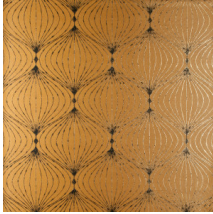

LYRA

Kollektion Noctis

Geschichte hinter der Kollektion

„Noctis“ ist eine gebeugte Form des Wortes „nox“, lateinisch für „Nacht“.

Technische Spezifikationen

Referenz	<u>38050</u>
Produktkategorie	Exquisite
Zusammensetzung	Wandbekleidung auf Vlies
Umschreibung	Moderne Wandbekleidung auf Vliesträger mit Metall-Druck
Abmessungen	Breite 90 cm / lieferbar pro laufenden Meter
Ansatz	Gerader Ansatz 32 cm
Klebstoff	Arte Clearpro oder ein qualitativ hochwertiger Dispersionskleber
Wie einkleistern	Wand einkleistern
Lichtbeständigkeit	Gute Lichtbeständigkeit
Wie entfernen	Restlos abziehbar
Entflammbarkeit EU	B-s1, d0
Entflammbarkeit US	Class A
Wartung	Leicht wasserbeständig
IMO Certified	

0493/22

Farben (9)

38050

38051

38052

38053

38054

38055