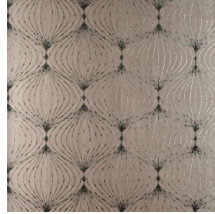

LYRA

Kollektion Noctis

Geschichte hinter der Kollektion

„Noctis“ ist eine gebeugte Form des Wortes „nox“, lateinisch für „Nacht“.

Technische Spezifikationen

Referenz	<u>38050</u>
Produktkategorie	Exquisite
Zusammensetzung	Wandbekleidung auf Vlies
Umschreibung	Moderne Wandbekleidung auf Vliesträger mit Metall-Druck
Abmessungen	Breite 90 cm / lieferbar pro laufenden Meter
Ansatz	Gerader Ansatz 32 cm
Klebstoff	Arte Clearpro oder ein qualitativ hochwertiger Dispersionskleber
Wie einkleistern	Wand einkleistern
Lichtbeständigkeit	Gute Lichtbeständigkeit
Wie entfernen	Restlos abziehbar
Entflammbarkeit EU	B-s1, d0
Entflammbarkeit US	Class A
Wartung	Leicht wasserbeständig
IMO Certified	

0493/22

Farben (9)

38050

38051

38052

38053

38054

38055