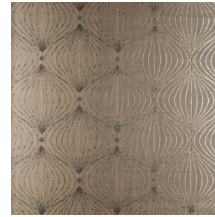

LYRA

Kollektion Noctis

Geschichte hinter der Kollektion

„Noctis“ ist eine gebeugte Form des Wortes „nox“, lateinisch für „Nacht“.

Technische Spezifikationen

| | |
|--------------------|--|
| Referenz | <u>38051</u> |
| Produktkategorie | Exquisite |
| Zusammensetzung | Wandbekleidung auf Vlies |
| Umschreibung | Moderne Wandbekleidung auf Vliesträger mit Metall-Druck |
| Abmessungen | Breite 90 cm / lieferbar pro laufenden Meter |
| Ansatz | Gerader Ansatz 32 cm |
| Klebstoff | Arte Clearpro oder ein qualitativ hochwertiger Dispersionskleber |
| Wie einkleistern | Wand einkleistern |
| Lichtbeständigkeit | Gute Lichtbeständigkeit |
| Wie entfernen | Restlos abziehbar |
| Entflammbarkeit EU | B-s1, d0 |
| Entflammbarkeit US | Class A |
| Wartung | Leicht wasserbeständig |
| IMO Certified | |

Farben (9)

38050

38051

38052

38053

38054

38055

38056