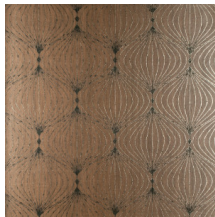

38058

Weitere Info? [Klicken Sie hier](#)

Bestellen Sie Muster, berechnen Sie Mengen, schauen Sie Anleitungsvideos an, laden Sie technische Informationen herunter und mehr: www.arte-international.com

ARTE®

wallcoverings for the ultimate in refinement