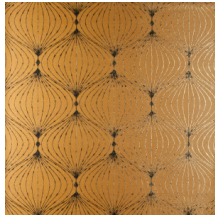

LYRA

Kollektion Noctis

Geschichte hinter der Kollektion

„Noctis“ ist eine gebeugte Form des Wortes „nox“, lateinisch für „Nacht“.

Technische Spezifikationen

| | |
|--------------------|--|
| Referenz | <u>38051</u> |
| Produktkategorie | Exquisite |
| Zusammensetzung | Wandbekleidung auf Vlies |
| Umschreibung | Moderne Wandbekleidung auf Vliesträger mit Metall-Druck |
| Abmessungen | Breite 90 cm / lieferbar pro laufenden Meter |
| Ansatz | Gerader Ansatz 32 cm |
| Klebstoff | Arte Clearpro oder ein qualitativ hochwertiger Dispersionskleber |
| Wie einkleistern | Wand einkleistern |
| Lichtbeständigkeit | Gute Lichtbeständigkeit |
| Wie entfernen | Restlos abziehbar |
| Entflammbarkeit EU | B-s1, d0 |
| Entflammbarkeit US | Class A |
| Wartung | Leicht wasserbeständig |
| IMO Certified | |

Farben (9)

38050

38051

38052

38053

38054

38055

38056