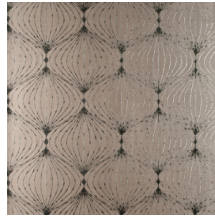

LYRA

Kollektion Noctis

Geschichte hinter der Kollektion

„Noctis“ ist eine gebeugte Form des Wortes „nox“, lateinisch für „Nacht“.

Technische Spezifikationen

| | |
|--------------------|--|
| Referenz | <u>38051</u> |
| Produktkategorie | Exquisite |
| Zusammensetzung | Wandbekleidung auf Vlies |
| Umschreibung | Moderne Wandbekleidung auf Vliesträger mit Metall-Druck |
| Abmessungen | Breite 90 cm / lieferbar pro laufenden Meter |
| Ansatz | Gerader Ansatz 32 cm |
| Klebstoff | Arte Clearpro oder ein qualitativ hochwertiger Dispersionskleber |
| Wie einkleistern | Wand einkleistern |
| Lichtbeständigkeit | Gute Lichtbeständigkeit |
| Wie entfernen | Restlos abziehbar |
| Entflammbarkeit EU | B-s1, d0 |
| Entflammbarkeit US | Class A |
| Wartung | Leicht wasserbeständig |
| IMO Certified | |

Farben (9)

38050

38051

38052

38053

38054

38055

38056