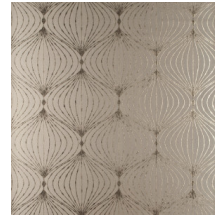

LYRA

Kollektion Noctis

Geschichte hinter der Kollektion

„Noctis“ ist eine gebeugte Form des Wortes „nox“, lateinisch für „Nacht“.

Technische Spezifikationen

| | |
|--------------------|--|
| Referenz | <u>38051</u> |
| Produktkategorie | Exquisite |
| Zusammensetzung | Wandbekleidung auf Vlies |
| Umschreibung | Moderne Wandbekleidung auf Vliesträger mit Metall-Druck |
| Abmessungen | Breite 90 cm / lieferbar pro laufenden Meter |
| Ansatz | Gerader Ansatz 32 cm |
| Klebstoff | Arte Clearpro oder ein qualitativ hochwertiger Dispersionskleber |
| Wie einkleistern | Wand einkleistern |
| Lichtbeständigkeit | Gute Lichtbeständigkeit |
| Wie entfernen | Restlos abziehbar |
| Entflammbarkeit EU | B-s1, d0 |
| Entflammbarkeit US | Class A |
| Wartung | Leicht wasserbeständig |
| IMO Certified | |

Farben (9)

38050

38051

38052

38053

38054

38055

38056