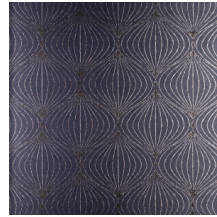

LYRA

Kollektion Noctis

Geschichte hinter der Kollektion

„Noctis“ ist eine gebeugte Form des Wortes „nox“, lateinisch für „Nacht“.

Technische Spezifikationen

| | |
|--------------------|--|
| Referenz | <u>38051</u> |
| Produktkategorie | Exquisite |
| Zusammensetzung | Wandbekleidung auf Vlies |
| Umschreibung | Moderne Wandbekleidung auf Vliesträger mit Metall-Druck |
| Abmessungen | Breite 90 cm / lieferbar pro laufenden Meter |
| Ansatz | Gerader Ansatz 32 cm |
| Klebstoff | Arte Clearpro oder ein qualitativ hochwertiger Dispersionskleber |
| Wie einkleistern | Wand einkleistern |
| Lichtbeständigkeit | Gute Lichtbeständigkeit |
| Wie entfernen | Restlos abziehbar |
| Entflammbarkeit EU | B-s1, d0 |
| Entflammbarkeit US | Class A |
| Wartung | Leicht wasserbeständig |
| IMO Certified | |

Farben (9)

38050

38051

38052

38053

38054

38055

38056