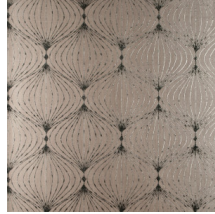

LYRA

Kollektion Noctis

Geschichte hinter der Kollektion

„Noctis“ ist eine gebeugte Form des Wortes „nox“, lateinisch für „Nacht“.

Technische Spezifikationen

Referenz	<u>38058</u>
Produktkategorie	Exquisite
Zusammensetzung	Wandbekleidung auf Vlies
Umschreibung	Moderne Wandbekleidung auf Vliesträger mit Metall-Druck
Abmessungen	Breite 90 cm / lieferbar pro laufenden Meter
Ansatz	Gerader Ansatz 32 cm
Klebstoff	Arte Clearpro oder ein qualitativ hochwertiger Dispersionskleber
Wie einkleistern	Wand einkleistern
Lichtbeständigkeit	Gute Lichtbeständigkeit
Wie entfernen	Restlos abziehbar
Entflammbarkeit EU	B-s1, d0
Entflammbarkeit US	Class A
Wartung	Leicht wasserbeständig
IMO Certified	

0493/22

Farben (9)

38050

38051

38052

38053

38054

38055