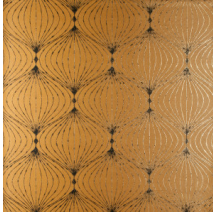

LYRA

Kollektion Noctis

Geschichte hinter der Kollektion

„Noctis“ ist eine gebeugte Form des Wortes „nox“, lateinisch für „Nacht“.

Technische Spezifikationen

Referenz	<u>38058</u>
Produktkategorie	Exquisite
Zusammensetzung	Wandbekleidung auf Vlies
Umschreibung	Moderne Wandbekleidung auf Vliesträger mit Metall-Druck
Abmessungen	Breite 90 cm / lieferbar pro laufenden Meter
Ansatz	Gerader Ansatz 32 cm
Klebstoff	Arte Clearpro oder ein qualitativ hochwertiger Dispersionskleber
Wie einkleistern	Wand einkleistern
Lichtbeständigkeit	Gute Lichtbeständigkeit
Wie entfernen	Restlos abziehbar
Entflammbarkeit EU	B-s1, d0
Entflammbarkeit US	Class A
Wartung	Leicht wasserbeständig
IMO Certified	

0493/22

Farben (9)

38050

38051

38052

38053

38054

38055