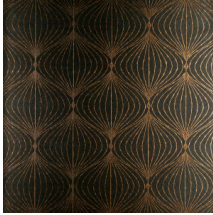

LYRA

Kollektion Noctis

Geschichte hinter der Kollektion

„Noctis“ ist eine gebeugte Form des Wortes „nox“, lateinisch für „Nacht“.

Technische Spezifikationen

Referenz	<u>38058</u>
Produktkategorie	Exquisite
Zusammensetzung	Wandbekleidung auf Vlies
Umschreibung	Moderne Wandbekleidung auf Vliesträger mit Metall-Druck
Abmessungen	Breite 90 cm / lieferbar pro laufenden Meter
Ansatz	Gerader Ansatz 32 cm
Klebstoff	Arte Clearpro oder ein qualitativ hochwertiger Dispersionskleber
Wie einkleistern	Wand einkleistern
Lichtbeständigkeit	Gute Lichtbeständigkeit
Wie entfernen	Restlos abziehbar
Entflammbarkeit EU	B-s1, d0
Entflammbarkeit US	Class A
Wartung	Leicht wasserbeständig
IMO Certified	

0493/22

Farben (9)

38050

38051

38052

38053

38054

38055