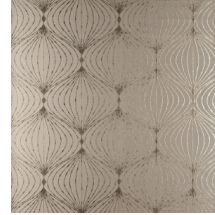

LYRA

Kollektion Noctis

Geschichte hinter der Kollektion

„Noctis“ ist eine gebeugte Form des Wortes „nox“, lateinisch für „Nacht“.

Technische Spezifikationen

Referenz	<u>38058</u>
Produktkategorie	Exquisite
Zusammensetzung	Wandbekleidung auf Vlies
Umschreibung	Moderne Wandbekleidung auf Vliesträger mit Metall-Druck
Abmessungen	Breite 90 cm / lieferbar pro laufenden Meter
Ansatz	Gerader Ansatz 32 cm
Klebstoff	Arte Clearpro oder ein qualitativ hochwertiger Dispersionskleber
Wie einkleistern	Wand einkleistern
Lichtbeständigkeit	Gute Lichtbeständigkeit
Wie entfernen	Restlos abziehbar
Entflammbarkeit EU	B-s1, d0
Entflammbarkeit US	Class A
Wartung	Leicht wasserbeständig
IMO Certified	

0493/22

Farben (9)

38050

38051

38052

38053

38054

38055