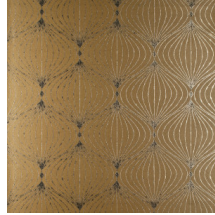

LYRA

Kollektion Noctis

Geschichte hinter der Kollektion

„Noctis“ ist eine gebeugte Form des Wortes „nox“, lateinisch für „Nacht“.

Technische Spezifikationen

Referenz	<u>38058</u>
Produktkategorie	Exquisite
Zusammensetzung	Wandbekleidung auf Vlies
Umschreibung	Moderne Wandbekleidung auf Vliesträger mit Metall-Druck
Abmessungen	Breite 90 cm / lieferbar pro laufenden Meter
Ansatz	Gerader Ansatz 32 cm
Klebstoff	Arte Clearpro oder ein qualitativ hochwertiger Dispersionskleber
Wie einkleistern	Wand einkleistern
Lichtbeständigkeit	Gute Lichtbeständigkeit
Wie entfernen	Restlos abziehbar
Entflammbarkeit EU	B-s1, d0
Entflammbarkeit US	Class A
Wartung	Leicht wasserbeständig
IMO Certified	

0493/22

Farben (9)

38050

38051

38052

38053

38054

38055