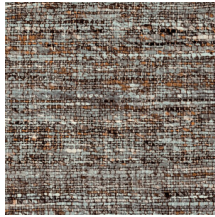

ASPERO

Kollektion Textura

Geschichte hinter der Kollektion

Die schönsten Strukturen aus der Natur entfalten auch an der Wand ihre Schönheit. Von gewebten Gräsern über geflochtene Blätter bis hin zu Lederoptik: in Tapeten wiedergegeben erstrahlen sie wie nie zuvor. Ergänzt werden sie durch Strukturen aus grobem oder sehr fein gewebtem Leinen und wunderschöner Seide. Das Farbspektrum dieser Vinyl-Kollektion reicht von zeitlosen, zarten Tönen bis hin zu sehr markanten Nuancen.

Technische Spezifikationen

Referenz	40545A • Mushroom
Produktkategorie	Refined
Zusammensetzung	Vinyltapete auf Papier
Umschreibung	Ein ausgeprägtes, dickes Webmuster mit authentischem Leinenstruktur
Abmessungen	Rollen von 10,05 m x 1,00 m = 10 m ²
Ansatz	Gerader Ansatz 91 cm, oder Ansatzfrei 0 cm
Klebstoff	Arte Clearpro oder ein qualitativ hochwertiger Dispersionskleber
Wie einkleistern	Methode 1: Wand einkleistern und Wandbekleidung anfeuchten. Methode 2: Wandbekleidung einkleistern.
Lichtbeständigkeit	Gute Lichtbeständigkeit
Wie entfernen	Spaltbar
Entflammbarkeit EU	B-s2, d0
Entflammbarkeit US	Class A
Wartung	Wasserbeständig

Farben (6)

40540A

40541A

40542A

40545A

40546A

40549A

Weitere Info? [Klicken Sie hier](#)