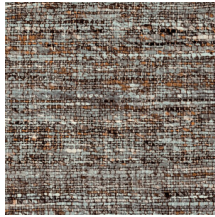

## Geschichte hinter der Kollektion

Die schönsten Strukturen aus der Natur entfalten auch an der Wand ihre Schönheit. Von gewebten Gräsern über geflochtene Blätter bis hin zu Lederoptik: in Tapeten wiedergegeben erstrahlen sie wie nie zuvor. Ergänzt werden sie durch Strukturen aus grobem oder sehr fein gewebtem Leinen und wunderschöner Seide. Das Farbspektrum dieser Vinyl-Kollektion reicht von zeitlosen, zarten Tönen bis hin zu sehr markanten Nuancen.

## Technische Spezifikationen

Referenz	<u>40549A</u> • Oyster
Produktkategorie	Refined
Zusammensetzung	Vinyltapete auf Papier
Umschreibung	Ein ausgeprägtes, dickes Webmuster mit authentischem Leinenstruktur
Abmessungen	Rollen von 10,05 m x 1,00 m = 10 m <sup>2</sup>
Ansatz	Gerader Ansatz 91 cm, oder Ansatzfrei 0 cm
Klebstoff	Arte Clearpro oder ein qualitativ hochwertiger Dispersionskleber
Wie einkleistern	Methode 1: Wand einkleistern und Wandbekleidung anfeuchten. Methode 2: Wandbekleidung einkleistern.
Lichtbeständigkeit	Gute Lichtbeständigkeit
Wie entfernen	Spaltbar
Entflammbarkeit EU	B-s2, d0
Entflammbarkeit US	Class A
Wartung	Wasserbeständig

## Farben (6)

40540A

40541A

40542A

40545A

40546A

40549A

Weitere Info? [Klicken Sie hier](#)