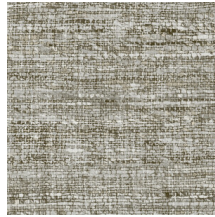

## Geschichte hinter der Kollektion

Die schönsten Strukturen aus der Natur entfalten auch an der Wand ihre Schönheit. Von gewebten Gräsern über geflochtene Blätter bis hin zu Lederoptik: in Tapeten wiedergegeben erstrahlen sie wie nie zuvor. Ergänzt werden sie durch Strukturen aus grobem oder sehr fein gewebtem Leinen und wunderschöner Seide. Das Farbspektrum dieser Vinyl-Kollektion reicht von zeitlosen, zarten Tönen bis hin zu sehr markanten Nuancen.

## Technische Spezifikationen

Referenz	<u>40549A</u> • Oyster
Produktkategorie	Refined
Zusammensetzung	Vinyltapete auf Papier
Umschreibung	Ein ausgeprägtes, dickes Webmuster mit authentischem Leinenstruktur
Abmessungen	Rollen von 10,05 m x 1,00 m = 10 m <sup>2</sup>
Ansatz	Gerader Ansatz 91 cm, oder Ansatzfrei 0 cm
Klebstoff	Arte Clearpro oder ein qualitativ hochwertiger Dispersionskleber
Wie einkleistern	Methode 1: Wand einkleistern und Wandbekleidung anfeuchten. Methode 2: Wandbekleidung einkleistern.
Lichtbeständigkeit	Gute Lichtbeständigkeit
Wie entfernen	Spaltbar
Entflammbarkeit EU	B-s2, d0
Entflammbarkeit US	Class A
Wartung	Wasserbeständig

## Farben (6)

40540A

40541A

40542A

40545A

40546A

40549A

Weitere Info? [Klicken Sie hier](#)