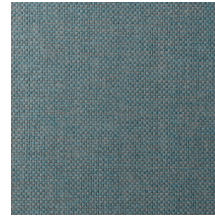

## Technische Spezifikationen

Referenz	<u>42070A</u> • Mushroom
Produktkategorie	Exquisite
Zusammensetzung	Naturwandbekleidung auf Vlies
Umschreibung	Jacquard-gewebte Wandbekleidung mit einem gewebten Grasstruktur
Abmessungen	Breite 90 cm / lieferbar pro laufenden Meter
Ansatz	Ansatzfrei 0 cm
Klebstoff	Arte Clearpro oder ein qualitativ hochwertiger Dispersionskleber
Wie einkleistern	Produkt anfeuchten, Wand einkleistern
Lichtbeständigkeit	Gute Lichtbeständigkeit
Wie entfernen	Restlos abziehbar
Entflammbarkeit EU	B-s1, d0
Entflammbarkeit US	Class A
Wartung	Sehr leicht wasserbeständig zum Zeitpunkt der Verarbeitung (feuchte Kleisterflecken abtupfen)

## Farben (12)

42070A

42071A

42072A

42073A

42074A

42075A

42076A