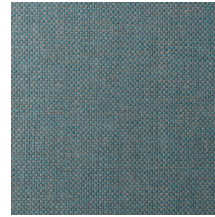

Technische Spezifikationen

Referenz	<u>42070A</u> • Mushroom
Produktkategorie	Exquisite
Zusammensetzung	Naturwandbekleidung auf Vlies
Umschreibung	Jacquard-gewebte Wandbekleidung mit einem gewebten Grasstruktur
Abmessungen	Breite 90 cm / lieferbar pro laufenden Meter
Ansatz	Ansatzfrei 0 cm
Klebstoff	Arte Clearpro oder ein qualitativ hochwertiger Dispersionskleber
Wie einkleistern	Produkt anfeuchten, Wand einkleistern
Lichtbeständigkeit	Gute Lichtbeständigkeit
Wie entfernen	Restlos abziehbar
Entflammbarkeit EU	B-s1, d0
Entflammbarkeit US	Class A
Wartung	Sehr leicht wasserbeständig zum Zeitpunkt der Verarbeitung (feuchte Kleisterflecken abtupfen)

Farben (12)

42070A

42071A

42072A

42073A

42074A

42075A

42076A