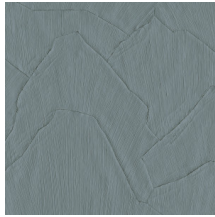

## Geschichte hinter der Kollektion

Sculptura bezieht seine Inspirationen von klassischen Stuck-Dekors. Gipsstreifen wurden von Hand zu einem Muster angeordnet und schließlich in eine eindrucksvolle Vinyl-Kollektion verwandelt. Die typische Gipsstruktur mit Netzbasis, Rissen und Unebenheiten ist deutlich sichtbar. Dieses faszinierende Wanddesign mit seinen überraschenden geometrischen Mustern verleiht der Wand auf subtile Weise einen Hauch von Farbe sowie eine strukturierte Reliefoberfläche. Das Schattenspiel von Hell und Dunkel erweckt glatte Wände zum Leben. Kurz gesagt, Sculptura verleiht Ihrem Interieur einen subtilen dekorativen Touch, ohne sich dabei in den Vordergrund zu drängen.

## Technische Spezifikationen

Referenz	<u>42509</u> • Orange Gold
Produktkategorie	Refined
Zusammensetzung	Vinyltapete auf Papier
Umschreibung	Komposition aus Fragmenten in Gipsscherben-Optik
Abmessungen	Rollen von 10,05 m x 0,70 m = 7 m <sup>2</sup>
Ansatz	Versetzter Ansatz 90/45 cm
Klebstoff	Arte Clearpro oder ein qualitativ hochwertiger Dispersionskleber
Wie einkleistern	Methode 1: Wand einkleistern und Wandbekleidung anfeuchten. Methode 2: Wandbekleidung einkleistern.
Lichtbeständigkeit	Gute Lichtbeständigkeit
Wie entfernen	Spaltbar
Entflammbarkeit EU	B-s2, d0
Entflammbarkeit US	Class A
Wartung	Wasserbeständig

## Farben (10)

42500

42501

42502

42503

42504

42505

42506