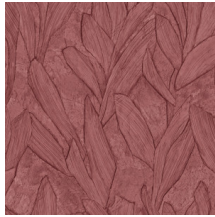

PIANTE

Kollektion Scultura

Geschichte hinter der Kollektion

Scultura bezieht seine Inspirationen von klassischen Stuck-Dekors. Gipsstreifen wurden von Hand zu einem Muster angeordnet und schließlich in eine eindrucksvolle Vinyl-Kollektion verwandelt. Die typische Gipsstruktur mit Netzbasis, Rissen und Unebenheiten ist deutlich sichtbar. Dieses faszinierende Wanddesign mit seinen überraschenden geometrischen Mustern verleiht der Wand auf subtile Weise einen Hauch von Farbe sowie eine strukturierte Reliefoberfläche. Das Schattenspiel von Hell und Dunkel erweckt glatte Wände zum Leben. Kurz gesagt, Scultura verleiht Ihrem Interieur einen subtilen dekorativen Touch, ohne sich dabei in den Vordergrund zu drängen.

Technische Spezifikationen

Referenz	<u>42528</u> • Biscuit
Produktkategorie	Refined
Zusammensetzung	Vinyltapete auf Papier
Umschreibung	Botanische Zeichnung mit Stuck-Inspiration
Abmessungen	Rollen von 10,05 m x 0,70 m = 7 m ²
Ansatz	Versetzter Ansatz 90/45 cm
Klebstoff	Arte Clearpro oder ein qualitativ hochwertiger Dispersionskleber
Wie einkleistern	Methode 1: Wand einkleistern und Wandbekleidung anfeuchten. Methode 2: Wandbekleidung einkleistern.
Lichtbeständigkeit	Gute Lichtbeständigkeit
Wie entfernen	Spaltbar
Entflammbarkeit EU	B-s2, d0
Entflammbarkeit US	Class A
Wartung	Wasserbeständig

Farben (10)

42520

42521

42522

42523

42524

42525

42526