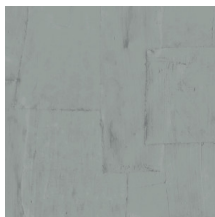

Farben (12)

42540

42541

42542

42543

42544

42545

42546

42547

42548

42549

42550

42551

Ansicht

Weitere Info? [Klicken Sie hier](#)

Bestellen Sie Muster, berechnen Sie Mengen, schauen Sie Anleitungsvideos an, laden Sie technische Informationen herunter und mehr: www.arte-international.com

ARTE®

wallcoverings for the ultimate in refinement