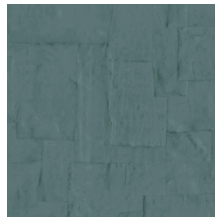

OBLONG

Kollektion Sculptura

Geschichte hinter der Kollektion

Sculptura bezieht seine Inspirationen von klassischen Stuck-Dekors. Gipsstreifen wurden von Hand zu einem Muster angeordnet und schließlich in eine eindrucksvolle Vinyl-Kollektion verwandelt. Die typische Gipsstruktur mit Netzbasis, Rissen und Unebenheiten ist deutlich sichtbar. Dieses faszinierende Wanddesign mit seinen überraschenden geometrischen Mustern verleiht der Wand auf subtile Weise einen Hauch von Farbe sowie eine strukturierte Reliefoberfläche. Das Schattenspiel von Hell und Dunkel erweckt glatte Wände zum Leben. Kurz gesagt, Sculptura verleiht Ihrem Interieur einen subtilen dekorativen Touch, ohne sich dabei in den Vordergrund zu drängen.

Technische Spezifikationen

Referenz	<u>42541</u> • Oregano
Produktkategorie	Refined
Zusammensetzung	Vinyltapete auf Papier
Umschreibung	Verspieltes Patchwork aus unregelmäßigen Rechtecken, inspiriert von Stuckarbeiten
Abmessungen	Rollen von 10,05 m x 0,70 m = 7 m ²
Ansatz	Versetzter Ansatz 90/45 cm
Klebstoff	Arte Clearpro oder ein qualitativ hochwertiger Dispersionskleber
Wie einkleistern	Methode 1: Wand einkleistern und Wandbekleidung anfeuchten. Methode 2: Wandbekleidung einkleistern.
Lichtbeständigkeit	Gute Lichtbeständigkeit
Wie entfernen	Spaltbar
Entflammbarkeit EU	B-s2, d0
Entflammbarkeit US	Class A
Wartung	Wasserbeständig

Farben (12)

42540

42541

42542

42543

42544

42545

42546