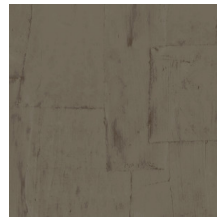

OBLONG

Kollektion Sculptura

Geschichte hinter der Kollektion

Sculptura bezieht seine Inspirationen von klassischen Stuck-Dekors. Gipsstreifen wurden von Hand zu einem Muster angeordnet und schließlich in eine eindrucksvolle Vinyl-Kollektion verwandelt. Die typische Gipsstruktur mit Netzbasis, Rissen und Unebenheiten ist deutlich sichtbar. Dieses faszinierende Wanddesign mit seinen überraschenden geometrischen Mustern verleiht der Wand auf subtile Weise einen Hauch von Farbe sowie eine strukturierte Reliefoberfläche. Das Schattenspiel von Hell und Dunkel erweckt glatte Wände zum Leben. Kurz gesagt, Sculptura verleiht Ihrem Interieur einen subtilen dekorativen Touch, ohne sich dabei in den Vordergrund zu drängen.

Technische Spezifikationen

Referenz	<u>42541</u> • Oregano
Produktkategorie	Refined
Zusammensetzung	Vinyltapete auf Papier
Umschreibung	Verspieltes Patchwork aus unregelmäßigen Rechtecken, inspiriert von Stuckarbeiten
Abmessungen	Rollen von 10,05 m x 0,70 m = 7 m ²
Ansatz	Versetzter Ansatz 90/45 cm
Klebstoff	Arte Clearpro oder ein qualitativ hochwertiger Dispersionskleber
Wie einkleistern	Methode 1: Wand einkleistern und Wandbekleidung anfeuchten. Methode 2: Wandbekleidung einkleistern.
Lichtbeständigkeit	Gute Lichtbeständigkeit
Wie entfernen	Spaltbar
Entflammbarkeit EU	B-s2, d0
Entflammbarkeit US	Class A
Wartung	Wasserbeständig

Farben (12)

42540

42541

42542

42543

42544

42545

42546