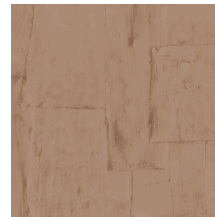

OBLONG

Kollektion Sculptura

Geschichte hinter der Kollektion

Sculptura bezieht seine Inspirationen von klassischen Stuck-Dekors. Gipsstreifen wurden von Hand zu einem Muster angeordnet und schließlich in eine eindrucksvolle Vinyl-Kollektion verwandelt. Die typische Gipsstruktur mit Netzbasis, Rissen und Unebenheiten ist deutlich sichtbar. Dieses faszinierende Wanddesign mit seinen überraschenden geometrischen Mustern verleiht der Wand auf subtile Weise einen Hauch von Farbe sowie eine strukturierte Reliefoberfläche. Das Schattenspiel von Hell und Dunkel erweckt glatte Wände zum Leben. Kurz gesagt, Sculptura verleiht Ihrem Interieur einen subtilen dekorativen Touch, ohne sich dabei in den Vordergrund zu drängen.

Technische Spezifikationen

Referenz	<u>42541</u> • Oregano
Produktkategorie	Refined
Zusammensetzung	Vinyltapete auf Papier
Umschreibung	Verspieltes Patchwork aus unregelmäßigen Rechtecken, inspiriert von Stuckarbeiten
Abmessungen	Rollen von 10,05 m x 0,70 m = 7 m ²
Ansatz	Versetzter Ansatz 90/45 cm
Klebstoff	Arte Clearpro oder ein qualitativ hochwertiger Dispersionskleber
Wie einkleistern	Methode 1: Wand einkleistern und Wandbekleidung anfeuchten. Methode 2: Wandbekleidung einkleistern.
Lichtbeständigkeit	Gute Lichtbeständigkeit
Wie entfernen	Spaltbar
Entflammbarkeit EU	B-s2, d0
Entflammbarkeit US	Class A
Wartung	Wasserbeständig

Farben (12)

42540

42541

42542

42543

42544

42545

42546