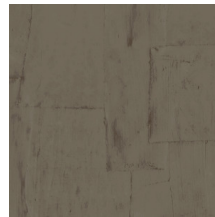

OBLONG

Kollektion Sculptura

Geschichte hinter der Kollektion

Sculptura bezieht seine Inspirationen von klassischen Stuck-Dekors. Gipsstreifen wurden von Hand zu einem Muster angeordnet und schließlich in eine eindrucksvolle Vinyl-Kollektion verwandelt. Die typische Gipsstruktur mit Netzbasis, Rissen und Unebenheiten ist deutlich sichtbar. Dieses faszinierende Wanddesign mit seinen überraschenden geometrischen Mustern verleiht der Wand auf subtile Weise einen Hauch von Farbe sowie eine strukturierte Reliefoberfläche. Das Schattenspiel von Hell und Dunkel erweckt glatte Wände zum Leben. Kurz gesagt, Sculptura verleiht Ihrem Interieur einen subtilen dekorativen Touch, ohne sich dabei in den Vordergrund zu drängen.

Technische Spezifikationen

Referenz	<u>42541</u> • Oregano
Produktkategorie	Refined
Zusammensetzung	Vinyltapete auf Papier
Umschreibung	Verspieltes Patchwork aus unregelmäßigen Rechtecken, inspiriert von Stuckarbeiten
Abmessungen	Rollen von 10,05 m x 0,70 m = 7 m ²
Ansatz	Versetzter Ansatz 90/45 cm
Klebstoff	Arte Clearpro oder ein qualitativ hochwertiger Dispersionskleber
Wie einkleistern	Methode 1: Wand einkleistern und Wandbekleidung anfeuchten. Methode 2: Wandbekleidung einkleistern.
Lichtbeständigkeit	Gute Lichtbeständigkeit
Wie entfernen	Spaltbar
Entflammbarkeit EU	B-s2, d0
Entflammbarkeit US	Class A
Wartung	Wasserbeständig

Farben (12)

42540

42541

42542

42543

42544

42545

42546