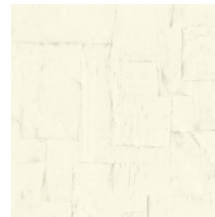

OBLONG

Kollektion Sculptura

Geschichte hinter der Kollektion

Sculptura bezieht seine Inspirationen von klassischen Stuck-Dekors. Gipsstreifen wurden von Hand zu einem Muster angeordnet und schließlich in eine eindrucksvolle Vinyl-Kollektion verwandelt. Die typische Gipsstruktur mit Netzbasis, Rissen und Unebenheiten ist deutlich sichtbar. Dieses faszinierende Wanddesign mit seinen überraschenden geometrischen Mustern verleiht der Wand auf subtile Weise einen Hauch von Farbe sowie eine strukturierte Reliefoberfläche. Das Schattenspiel von Hell und Dunkel erweckt glatte Wände zum Leben. Kurz gesagt, Sculptura verleiht Ihrem Interieur einen subtilen dekorativen Touch, ohne sich dabei in den Vordergrund zu drängen.

Technische Spezifikationen

Referenz	<u>42541</u> • Oregano
Produktkategorie	Refined
Zusammensetzung	Vinyltapete auf Papier
Umschreibung	Verspieltes Patchwork aus unregelmäßigen Rechtecken, inspiriert von Stuckarbeiten
Abmessungen	Rollen von 10,05 m x 0,70 m = 7 m ²
Ansatz	Versetzter Ansatz 90/45 cm
Klebstoff	Arte Clearpro oder ein qualitativ hochwertiger Dispersionskleber
Wie einkleistern	Methode 1: Wand einkleistern und Wandbekleidung anfeuchten. Methode 2: Wandbekleidung einkleistern.
Lichtbeständigkeit	Gute Lichtbeständigkeit
Wie entfernen	Spaltbar
Entflammbarkeit EU	B-s2, d0
Entflammbarkeit US	Class A
Wartung	Wasserbeständig

Farben (12)

42540

42541

42542

42543

42544

42545

42546