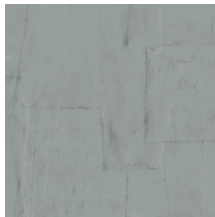

Farben (12)

42540

42541

42542

42543

42544

42545

42546

42547

42548

42549

42550

42551

Ansicht

Weitere Info? [Klicken Sie hier](#)

Bestellen Sie Muster, berechnen Sie Mengen, schauen Sie Anleitungsvideos an, laden Sie technische Informationen herunter und mehr: www.arte-international.com

ARTE®

wallcoverings for the ultimate in refinement