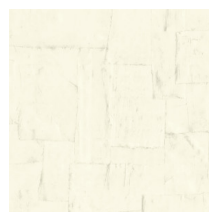

## Geschichte hinter der Kollektion

Sculptura bezieht seine Inspirationen von klassischen Stuck-Dekors. Gipsstreifen wurden von Hand zu einem Muster angeordnet und schließlich in eine eindrucksvolle Vinyl-Kollektion verwandelt. Die typische Gipsstruktur mit Netzbasis, Rissen und Unebenheiten ist deutlich sichtbar. Dieses faszinierende Wanddesign mit seinen überraschenden geometrischen Mustern verleiht der Wand auf subtile Weise einen Hauch von Farbe sowie eine strukturierte Reliefoberfläche. Das Schattenspiel von Hell und Dunkel erweckt glatte Wände zum Leben. Kurz gesagt, Sculptura verleiht Ihrem Interieur einen subtilen dekorativen Touch, ohne sich dabei in den Vordergrund zu drängen.

## Farben (12)

42540

42541

42542

42543

42544

42545

42546

42547

42548

42549

42550

42551