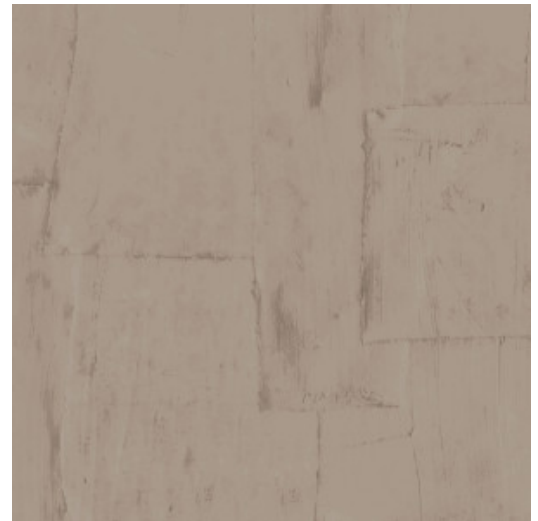

OBLONG

Kollektion Sculptura

Geschichte hinter der Kollektion

Sculptura bezieht seine Inspirationen von klassischen Stuck-Dekors. Gipsstreifen wurden von Hand zu einem Muster angeordnet und schließlich in eine eindrucksvolle Vinyl-Kollektion verwandelt. Die typische Gipsstruktur mit Netzbasis, Rissen und Unebenheiten ist deutlich sichtbar. Dieses faszinierende Wanddesign mit seinen überraschenden geometrischen Mustern verleiht der Wand auf subtile Weise einen Hauch von Farbe sowie eine strukturierte Reliefoberfläche. Das Schattenspiel von Hell und Dunkel erweckt glatte Wände zum Leben. Kurz gesagt, Sculptura verleiht Ihrem Interieur einen subtilen dekorativen Touch, ohne sich dabei in den Vordergrund zu drängen.

Technische Spezifikationen

| | |
|--------------------|---|
| Referenz | <u>42551</u> • Mexican Sand |
| Produktkategorie | Refined |
| Zusammensetzung | Vinyltapete auf Papier |
| Umschreibung | Verspieltes Patchwork aus unregelmäßigen Rechtecken, inspiriert von Stuckarbeiten |
| Abmessungen | Rollen von 10,05 m x 0,70 m = 7 m ² |
| Ansatz | Versetzter Ansatz 90/45 cm |
| Klebstoff | Arte Clearpro oder ein qualitativ hochwertiger Dispersionskleber |
| Wie einkleistern | Methode 1: Wand einkleistern und Wandbekleidung anfeuchten. Methode 2: Wandbekleidung einkleistern. |
| Lichtbeständigkeit | Gute Lichtbeständigkeit |
| Wie entfernen | Spaltbar |
| Entflammbarkeit EU | B-s2, d0 |
| Entflammbarkeit US | Class A |
| Wartung | Wasserbeständig |

Farben (12)

42540

42541

42542

42543

42544

42545

42546