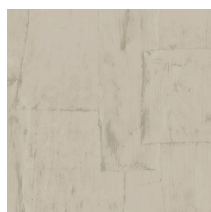

## Geschichte hinter der Kollektion

Sculptura bezieht seine Inspirationen von klassischen Stuck-Dekors. Gipsstreifen wurden von Hand zu einem Muster angeordnet und schließlich in eine eindrucksvolle Vinyl-Kollektion verwandelt. Die typische Gipsstruktur mit Netzbasis, Rissen und Unebenheiten ist deutlich sichtbar. Dieses faszinierende Wanddesign mit seinen überraschenden geometrischen Mustern verleiht der Wand auf subtile Weise einen Hauch von Farbe sowie eine strukturierte Reliefoberfläche. Das Schattenspiel von Hell und Dunkel erweckt glatte Wände zum Leben. Kurz gesagt, Sculptura verleiht Ihrem Interieur einen subtilen dekorativen Touch, ohne sich dabei in den Vordergrund zu drängen.

## Farben (12)

42540

42541

42542

42543

42544

42545

42546

42547

42548

42549

42550

42551