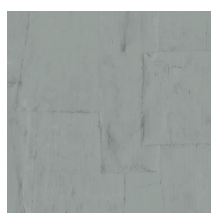

Farben (12)

42540

42541

42542

42543

42544

42545

42546

42547

42548

42549

42550

42551

Ansicht

Weitere Info? [Klicken Sie hier](#)

Bestellen Sie Muster, berechnen Sie Mengen, schauen Sie Anleitungsvideos an, laden Sie technische Informationen herunter und mehr: www.arte-international.com

ARTE®

wallcoverings for the ultimate in refinement