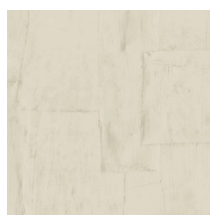

## Geschichte hinter der Kollektion

Sculptura bezieht seine Inspirationen von klassischen Stuck-Dekors. Gipsstreifen wurden von Hand zu einem Muster angeordnet und schließlich in eine eindrucksvolle Vinyl-Kollektion verwandelt. Die typische Gipsstruktur mit Netzbasis, Rissen und Unebenheiten ist deutlich sichtbar. Dieses faszinierende Wanddesign mit seinen überraschenden geometrischen Mustern verleiht der Wand auf subtile Weise einen Hauch von Farbe sowie eine strukturierte Reliefoberfläche. Das Schattenspiel von Hell und Dunkel erweckt glatte Wände zum Leben. Kurz gesagt, Sculptura verleiht Ihrem Interieur einen subtilen dekorativen Touch, ohne sich dabei in den Vordergrund zu drängen.

## Technische Spezifikationen

Referenz	<a href="#">42551</a> • Mexican Sand
Produktkategorie	Refined
Zusammensetzung	Vinyltapete auf Papier
Umschreibung	Verspieltes Patchwork aus unregelmäßigen Rechtecken, inspiriert von Stuckarbeiten
Abmessungen	Rollen von 10,05 m x 0,70 m = 7 m <sup>2</sup>
Ansatz	Versetzter Ansatz 90/45 cm
Klebstoff	Arte Clearpro oder ein qualitativ hochwertiger Dispersionskleber
Wie einkleistern	Methode 1: Wand einkleistern und Wandbekleidung anfeuchten. Methode 2: Wandbekleidung einkleistern.
Lichtbeständigkeit	Gute Lichtbeständigkeit
Wie entfernen	Spaltbar
Brandverhalten EU	B-s2, d0
Brandverhalten US	Class A
Wartung	Wasserbeständig

## Farben (12)

42540

42541

42542

42543

42544

42545

42546