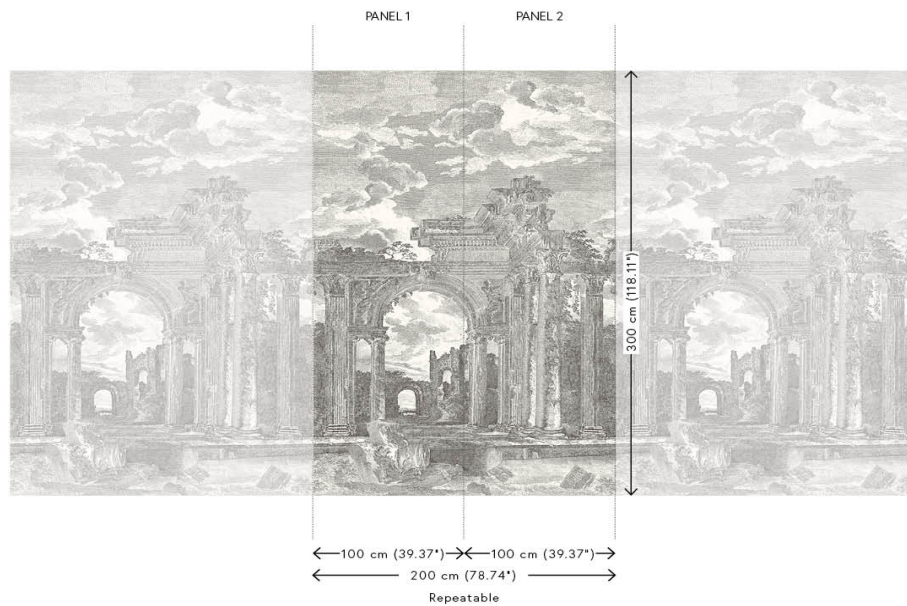

ROVINE

Kollektion Sculptura

Geschichte hinter der Kollektion

Sculptura bezieht seine Inspirationen von klassischen Stuck-Dekors. Gipsstreifen wurden von Hand zu einem Muster angeordnet und schließlich in eine eindrucksvolle Vinyl-Kollektion verwandelt. Die typische Gipsstruktur mit Netzbasis, Rissen und Unebenheiten ist deutlich sichtbar. Dieses faszinierende Wanddesign mit seinen überraschenden geometrischen Mustern verleiht der Wand auf subtile Weise einen Hauch von Farbe sowie eine strukturierte Reliefoberfläche. Das Schattenspiel von Hell und Dunkel erweckt glatte Wände zum Leben. Kurz gesagt, Sculptura verleiht Ihrem Interieur einen subtilen dekorativen Touch, ohne sich dabei in den Vordergrund zu drängen.

Technische Spezifikationen

Referenz	<u>42560</u> • Onyx
Produktkategorie	Exquisite
Zusammensetzung	Vinylwandbekleidung auf Vlies
Umschreibung	Inspiriert von der Radierung einer griechischen Ruine
Abmessungen	Panorama von 200 cm x 300 cm = 6 m ²
Bemerkung	Das Muster dieses Panoramas passt perfekt, so dass Sie mehrere Exemplare neben einander verarbeiten können.
Klebstoff	Arte Clearpro oder ein qualitativ hochwertiger Dispersionskleber
Wie einkleistern	Wand einkleistern
Lichtbeständigkeit	Gute Lichtbeständigkeit
Wie entfernen	Restlos abziehbar
Entflammbarkeit EU	B-s2, d0
Entflammbarkeit US	Class A
Wartung	Wasserbeständig

Farben (3)

42560

42561

42562

Ansicht

Weitere Info? [Klicken Sie hier](#)

Bestellen Sie Muster, berechnen Sie Mengen, schauen Sie Anleitungsvideos an, laden Sie technische Informationen herunter und mehr: www.arte-international.com