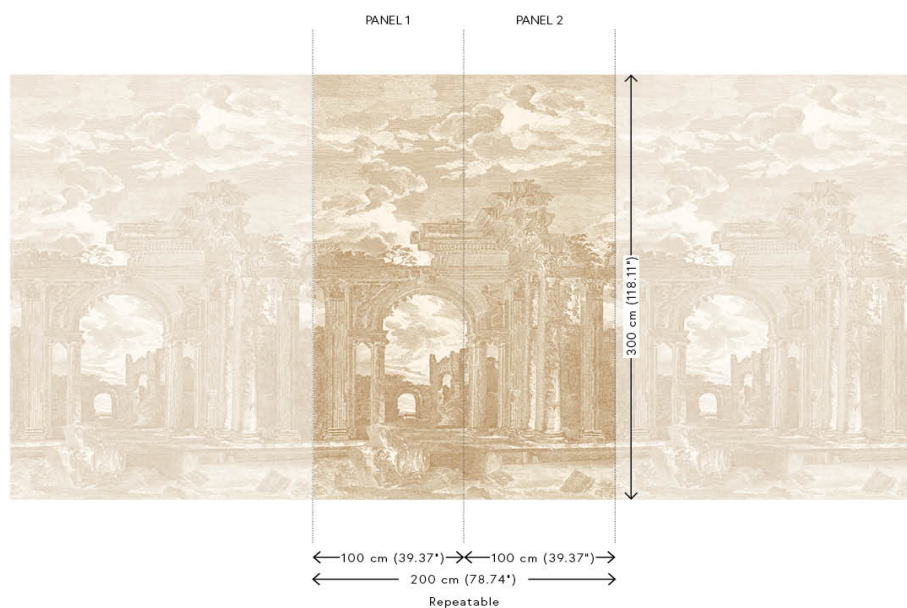

Farben (3)

42560

42561

42562

Ansicht

Weitere Info? [Klicken Sie hier](#)

Bestellen Sie Muster, berechnen Sie Mengen, schauen Sie Anleitungsvideos an, laden Sie technische Informationen herunter und mehr: www.arte-international.com

ARTE®

wallcoverings for the ultimate in refinement