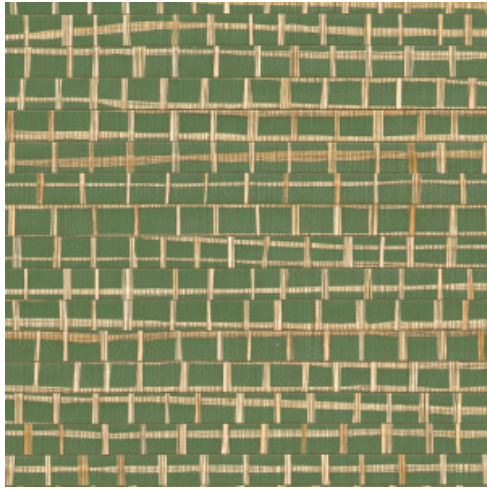

RUBAN

Kollektion All Naturals

Geschichte hinter der Kollektion

Arte hegt eine große Vorliebe für außergewöhnliche Materialien. Die Designer sind kontinuierlich auf der Suche nach ganz besonderen Materialien, um daraus prachtvolle Wandbekleidungen zu kreieren. Ein wichtiger Bestandteil sind die Dessins mit natürlichen Materialien. Raffia, Sisal, Mica, Bananenrinde: Dies ist nur eine kleine Auswahl aus dem umfangreichen Angebot an natürlichen Wandbekleidungen. In dieser Kollektion sind all diese prachtvollen Naturprodukte vereint.

Technische Spezifikationen

Referenz	48073A • Skylight
Produktkategorie	Exquisite
Zusammensetzung	Naturwandbekleidung auf Vlies
Umschreibung	Kombination aus schmalen und breiten Baststreifen, von Hand geklebt und zu einer aparten Einheit gewebt
Abmessungen	Breite 91,44 cm / lieferbar pro laufenden Meter
Ansatz	Ansatzfrei 0 cm
Klebstoff	Arte Clearpro oder ein qualitativ hochwertiger Dispersionskleber
Wie einkleistern	Produkt anfeuchten, Wand einkleistern
Lichtbeständigkeit	Gute Lichtbeständigkeit
Wie entfernen	Restlos abziehbar
Entflammbarkeit EU	B-s1, d0
Entflammbarkeit US	Class A
Wartung	Sehr leicht wasserbeständig zum Zeitpunkt der Verarbeitung (feuchte Kleisterflecken abtupfen)

Farben (4)

48070A

48071A

48072A

48073A

Weitere Info? [Klicken Sie hier](#)

Bestellen Sie Muster, berechnen Sie Mengen, schauen Sie Anleitungsvideos an, laden Sie technische Informationen herunter und mehr: www.arte-international.com