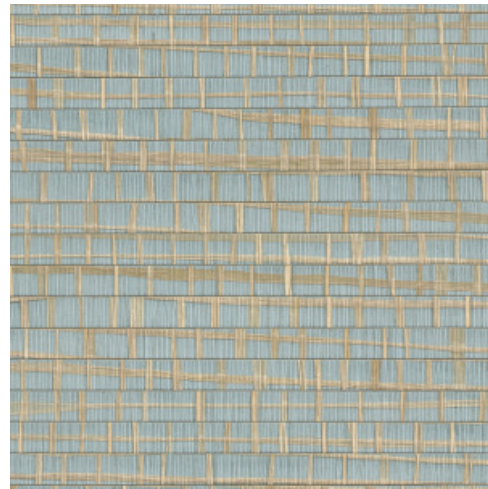

RUBAN

Kollektion All Naturals

Geschichte hinter der Kollektion

Arte hegt eine große Vorliebe für außergewöhnliche Materialien. Die Designer sind kontinuierlich auf der Suche nach ganz besonderen Materialien, um daraus prachtvolle Wandbekleidungen zu kreieren. Ein wichtiger Bestandteil sind die Dessins mit natürlichen Materialien. Raffia, Sisal, Mica, Bananenrinde: Dies ist nur eine kleine Auswahl aus dem umfangreichen Angebot an natürlichen Wandbekleidungen. In dieser Kollektion sind all diese prachtvollen Naturprodukte vereint.

Technische Spezifikationen

Referenz	48073A • Skylight
Produktkategorie	Exquisite
Zusammensetzung	Naturwandbekleidung auf Vlies
Umschreibung	Kombination aus schmalen und breiten Baststreifen, von Hand geklebt und zu einer aparten Einheit gewebt
Abmessungen	Breite 91,44 cm / lieferbar pro laufenden Meter
Ansatz	Ansatzfrei 0 cm
Klebstoff	Arte Clearpro oder ein qualitativ hochwertiger Dispersionskleber
Wie einkleistern	Produkt anfeuchten, Wand einkleistern
Lichtbeständigkeit	Gute Lichtbeständigkeit
Wie entfernen	Restlos abziehbar
Entflammbarkeit EU	B-s1, d0
Entflammbarkeit US	Class A
Wartung	Sehr leicht wasserbeständig zum Zeitpunkt der Verarbeitung (feuchte Kleisterflecken abtupfen)

Farben (4)

48070A

48071A

48072A

48073A

Weitere Info? [Klicken Sie hier](#)

Bestellen Sie Muster, berechnen Sie Mengen, schauen Sie Anleitungsvideos an, laden Sie technische Informationen herunter und mehr: www.arte-international.com