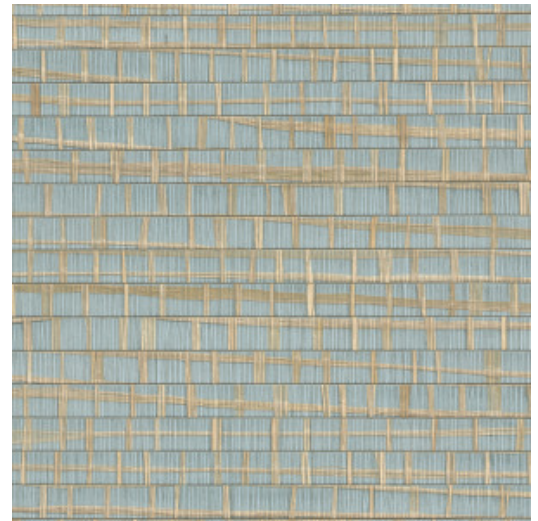

RUBAN

Kollektion All Naturals

Geschichte hinter der Kollektion

Arte hegt eine große Vorliebe für außergewöhnliche Materialien. Die Designer sind kontinuierlich auf der Suche nach ganz besonderen Materialien, um daraus prachtvolle Wandbekleidungen zu kreieren. Ein wichtiger Bestandteil sind die Dessins mit natürlichen Materialien. Raffia, Sisal, Mica, Bananenrinde: Dies ist nur eine kleine Auswahl aus dem umfangreichen Angebot an natürlichen Wandbekleidungen. In dieser Kollektion sind all diese prachtvollen Naturprodukte vereint.

Technische Spezifikationen

Referenz	48073A • Skylight
Produktkategorie	Exquisite
Zusammensetzung	Naturwandbekleidung auf Vlies
Umschreibung	Kombination aus schmalen und breiten Baststreifen, von Hand geklebt und zu einer aparten Einheit gewebt
Abmessungen	Breite 91,44 cm / lieferbar pro laufenden Meter
Ansatz	Ansatzfrei 0 cm
Klebstoff	Arte Clearpro oder ein qualitativ hochwertiger Dispersionskleber
Wie einkleistern	Produkt anfeuchten, Wand einkleistern
Lichtbeständigkeit	Gute Lichtbeständigkeit
Wie entfernen	Restlos abziehbar
Entflammbarkeit EU	B-s1, d0
Entflammbarkeit US	Class A
Wartung	Sehr leicht wasserbeständig zum Zeitpunkt der Verarbeitung (feuchte Kleisterflecken abtupfen)

Farben (4)

48070A

48071A

48072A

48073A

Weitere Info? [Klicken Sie hier](#)

Bestellen Sie Muster, berechnen Sie Mengen, schauen Sie Anleitungsvideos an, laden Sie technische Informationen herunter und mehr: www.arte-international.com