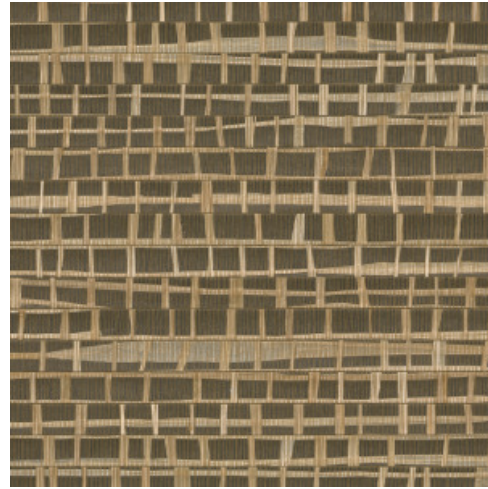

RUBAN

Kollektion All Naturals

Geschichte hinter der Kollektion

Arte hegt eine große Vorliebe für außergewöhnliche Materialien. Die Designer sind kontinuierlich auf der Suche nach ganz besonderen Materialien, um daraus prachtvolle Wandbekleidungen zu kreieren. Ein wichtiger Bestandteil sind die Dessins mit natürlichen Materialien. Raffia, Sisal, Mica, Bananenrinde: Dies ist nur eine kleine Auswahl aus dem umfangreichen Angebot an natürlichen Wandbekleidungen. In dieser Kollektion sind all diese prachtvollen Naturprodukte vereint.

Technische Spezifikationen

Referenz	48073A • Skylight
Produktkategorie	Exquisite
Zusammensetzung	Naturwandbekleidung auf Vlies
Umschreibung	Kombination aus schmalen und breiten Baststreifen, von Hand geklebt und zu einer aparten Einheit gewebt
Abmessungen	Breite 91,44 cm / lieferbar pro laufenden Meter
Ansatz	Ansatzfrei 0 cm
Klebstoff	Arte Clearpro oder ein qualitativ hochwertiger Dispersionskleber
Wie einkleistern	Produkt anfeuchten, Wand einkleistern
Lichtbeständigkeit	Gute Lichtbeständigkeit
Wie entfernen	Restlos abziehbar
Entflammbarkeit EU	B-s1, d0
Entflammbarkeit US	Class A
Wartung	Sehr leicht wasserbeständig zum Zeitpunkt der Verarbeitung (feuchte Kleisterflecken abtupfen)

Farben (4)

48070A

48071A

48072A

48073A

Weitere Info? [Klicken Sie hier](#)

Bestellen Sie Muster, berechnen Sie Mengen, schauen Sie Anleitungsvideos an, laden Sie technische Informationen herunter und mehr: www.arte-international.com