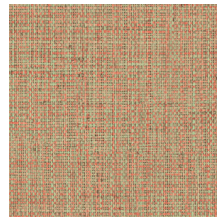

Technische Spezifikationen

Referenz	<u>49510</u> • Warm White
Produktkategorie	Refined
Zusammensetzung	Vinyltapete auf Papier
Umschreibung	Inspiriert von traditionell geflochtenen Körben
Abmessungen	Rollen von 10,05 m x 1 m = 10 m ²
Ansatz	Ansatzfrei 0 cm
Klebstoff	Arte Clearpro oder ein qualitativ hochwertiger Dispersionskleber
Wie einkleistern	Methode 1: Wand einkleistern und Wandbekleidung anfeuchten. Methode 2: Wandbekleidung einkleistern.
Lichtbeständigkeit	Gute Lichtbeständigkeit
Wie entfernen	Spaltbar
Entflammbarkeit EU	B-s2, d0
Entflammbarkeit US	Class A
Wartung	Wasserbeständig

Farben (15)

49510

49511

49512

49513

49514

49515

49516

49517

49518

49519

49520

49521

49522

49523

49524