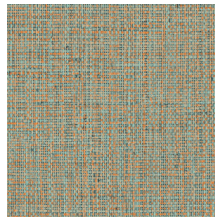

Technische Spezifikationen

Referenz	<u>49510</u> • Warm White
Produktkategorie	Refined
Zusammensetzung	Vinyltapete auf Papier
Umschreibung	Inspiriert von traditionell geflochtenen Körben
Abmessungen	Rollen von 10,05 m x 1 m = 10 m ²
Ansatz	Ansatzfrei 0 cm
Klebstoff	Arte Clearpro oder ein qualitativ hochwertiger Dispersionskleber
Wie einkleistern	Methode 1: Wand einkleistern und Wandbekleidung anfeuchten. Methode 2: Wandbekleidung einkleistern.
Lichtbeständigkeit	Gute Lichtbeständigkeit
Wie entfernen	Spaltbar
Entflammbarkeit EU	B-s2, d0
Entflammbarkeit US	Class A
Wartung	Wasserbeständig

Farben (15)

49510

49511

49512

49513

49514

49515

49516

49517

49518

49519

49520

49521

49522

49523

49524