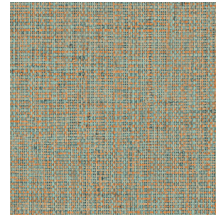

NONGO

Kollektion Textura

Geschichte hinter der Kollektion

Die schönsten Strukturen aus der Natur entfalten auch an der Wand ihre Schönheit. Von gewebten Gräsern über geflochtene Blätter bis hin zu Lederoptik: in Tapeten wiedergegeben erstrahlen sie wie nie zuvor. Ergänzt werden sie durch Strukturen aus grobem oder sehr fein gewebtem Leinen und wunderschöner Seide. Das Farbspektrum dieser Vinyl-Kollektion reicht von zeitlosen, zarten Tönen bis hin zu sehr markanten Nuancen.

Technische Spezifikationen

Referenz	<u>49510A</u> • Warm White
Produktkategorie	Refined
Zusammensetzung	Vinyltapete auf Papier
Umschreibung	Inspiriert von traditionell geflochtenen Körben aus Simbabwe, die als „Nongo“ bezeichnet werden
Abmessungen	Rollen von 10,05 m x 1 m = 10 m ²
Ansatz	Ansatzfrei 0 cm
Klebstoff	Arte Clearpro oder ein qualitativ hochwertiger Dispersionskleber
Wie einkleistern	Methode 1: Wand einkleistern und Wandbekleidung anfeuchten. Methode 2: Wandbekleidung einkleistern.
Lichtbeständigkeit	Gute Lichtbeständigkeit
Wie entfernen	Spaltbar
Entflammbarkeit EU	B-s2, d0
Entflammbarkeit US	Class A
Wartung	Wasserbeständig

Farben (10)

49510A

49511A

49512A

49514A

49515A

49517A

49519A