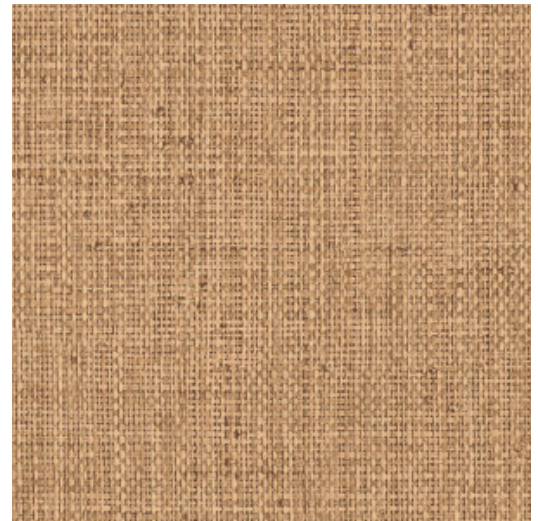

NONGO

Kollektion Textura

Geschichte hinter der Kollektion

Die schönsten Strukturen aus der Natur entfalten auch an der Wand ihre Schönheit. Von gewebten Gräsern über geflochtene Blätter bis hin zu Lederoptik: in Tapeten wiedergegeben erstrahlen sie wie nie zuvor. Ergänzt werden sie durch Strukturen aus grobem oder sehr fein gewebtem Leinen und wunderschöner Seide. Das Farbspektrum dieser Vinyl-Kollektion reicht von zeitlosen, zarten Tönen bis hin zu sehr markanten Nuancen.

Technische Spezifikationen

Referenz	49523A • Basket
Produktkategorie	Refined
Zusammensetzung	Vinyltapete auf Papier
Umschreibung	Inspiriert von traditionell geflochtenen Körben aus Simbabwe, die als „Nongo“ bezeichnet werden
Abmessungen	Rollen von 10,05 m x 1 m = 10 m ²
Ansatz	Ansatzfrei 0 cm
Klebstoff	Arte Clearpro oder ein qualitativ hochwertiger Dispersionskleber
Wie einkleistern	Methode 1: Wand einkleistern und Wandbekleidung anfeuchten. Methode 2: Wandbekleidung einkleistern.
Lichtbeständigkeit	Gute Lichtbeständigkeit
Wie entfernen	Spaltbar
Entflammbarkeit EU	B-s2, d0
Entflammbarkeit US	Class A
Wartung	Wasserbeständig

Farben (10)

49510A

49511A

49512A

49514A

49515A

49517A

49519A