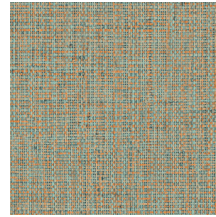

NONGO

Kollektion Textura

Geschichte hinter der Kollektion

Die schönsten Strukturen aus der Natur entfalten auch an der Wand ihre Schönheit. Von gewebten Gräsern über geflochtene Blätter bis hin zu Lederoptik: in Tapeten wiedergegeben erstrahlen sie wie nie zuvor. Ergänzt werden sie durch Strukturen aus grobem oder sehr fein gewebtem Leinen und wunderschöner Seide. Das Farbspektrum dieser Vinyl-Kollektion reicht von zeitlosen, zarten Tönen bis hin zu sehr markanten Nuancen.

Technische Spezifikationen

Referenz	49523A • Basket
Produktkategorie	Refined
Zusammensetzung	Vinyltapete auf Papier
Umschreibung	Inspiriert von traditionell geflochtenen Körben aus Simbabwe, die als „Nongo“ bezeichnet werden
Abmessungen	Rollen von 10,05 m x 1 m = 10 m ²
Ansatz	Ansatzfrei 0 cm
Klebstoff	Arte Clearpro oder ein qualitativ hochwertiger Dispersionskleber
Wie einkleistern	Methode 1: Wand einkleistern und Wandbekleidung anfeuchten. Methode 2: Wandbekleidung einkleistern.
Lichtbeständigkeit	Gute Lichtbeständigkeit
Wie entfernen	Spaltbar
Entflammbarkeit EU	B-s2, d0
Entflammbarkeit US	Class A
Wartung	Wasserbeständig

Farben (10)

49510A

49511A

49512A

49514A

49515A

49517A

49519A