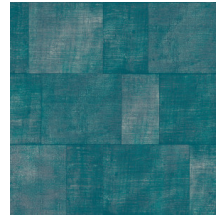

## Technische Spezifikationen

Referenz	<u>49540</u> • Charcoal
Produktkategorie	Refined
Zusammensetzung	Vinyltapete auf Papier
Umschreibung	Ein Patchwork aus unregelmäßigen Rechtecken, das auf grob gewebtem Leinen basiert ist
Abmessungen	Rollen von 10,05 m x 1 m = 10 m <sup>2</sup>
Ansatz	Versetzter Ansatz 90/60 cm
Klebstoff	Arte Clearpro oder ein qualitativ hochwertiger Dispersionskleber
Wie einkleistern	Methode 1: Wand einkleistern und Wandbekleidung anfeuchten. Methode 2: Wandbekleidung einkleistern.
Lichtbeständigkeit	Gute Lichtbeständigkeit
Wie entfernen	Spaltbar
Entflammbarkeit EU	B-s2, d0
Entflammbarkeit US	Class A
Wartung	Wasserbeständig

## Farben (9)

49540

49541

49542

49543

49544

49545

49546