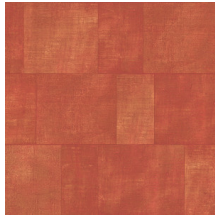

## Technische Spezifikationen

Referenz	<u>49540</u> • Charcoal
Produktkategorie	Refined
Zusammensetzung	Vinyltapete auf Papier
Umschreibung	Ein Patchwork aus unregelmäßigen Rechtecken, das auf grob gewebtem Leinen basiert ist
Abmessungen	Rollen von 10,05 m x 1 m = 10 m <sup>2</sup>
Ansatz	Versetzter Ansatz 90/60 cm
Klebstoff	Arte Clearpro oder ein qualitativ hochwertiger Dispersionskleber
Wie einkleistern	Methode 1: Wand einkleistern und Wandbekleidung anfeuchten. Methode 2: Wandbekleidung einkleistern.
Lichtbeständigkeit	Gute Lichtbeständigkeit
Wie entfernen	Spaltbar
Entflammbarkeit EU	B-s2, d0
Entflammbarkeit US	Class A
Wartung	Wasserbeständig

## Farben (9)

49540

49541

49542

49543

49544

49545

49546