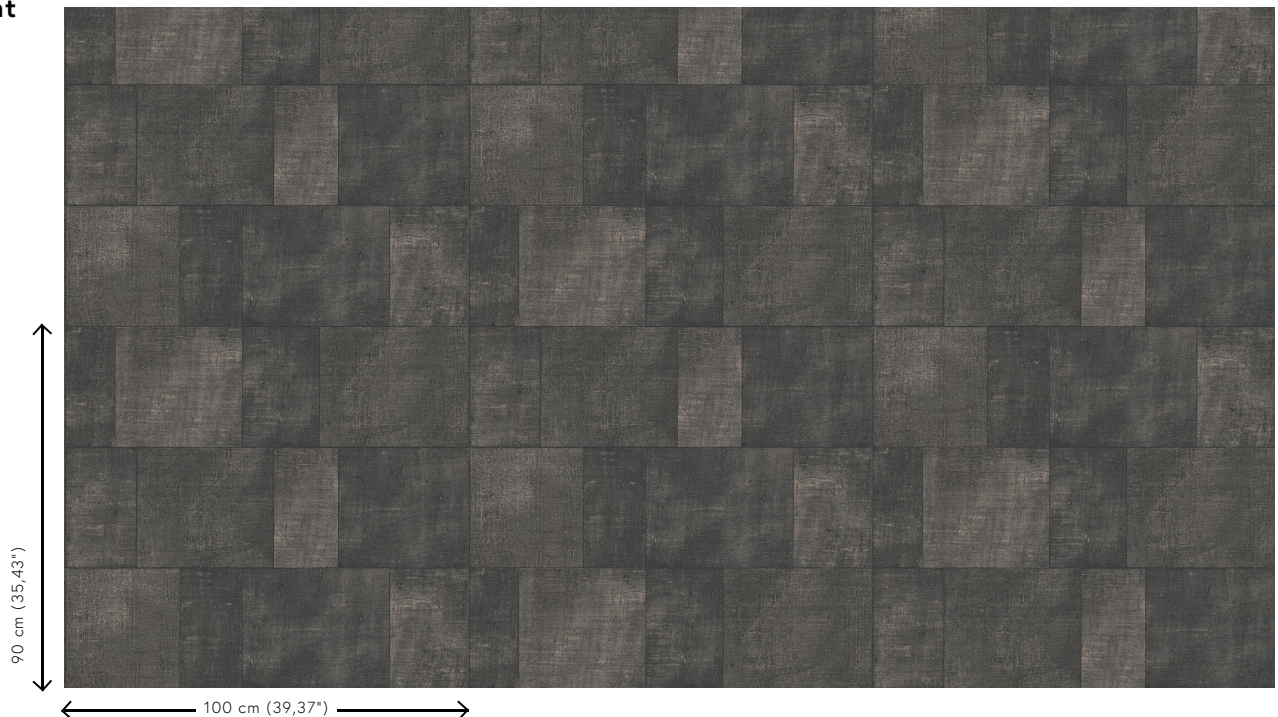

Farben (9)

49540

49541

49542

49543

49544

49545

49546

49547

49548

Ansicht

Weitere Info? [Klicken Sie hier](#)

Bestellen Sie Muster, berechnen Sie Mengen, schauen Sie Anleitungsvideos an, laden Sie technische Informationen herunter und mehr: www.arte-international.com

ARTE®

wallcoverings for the ultimate in refinement