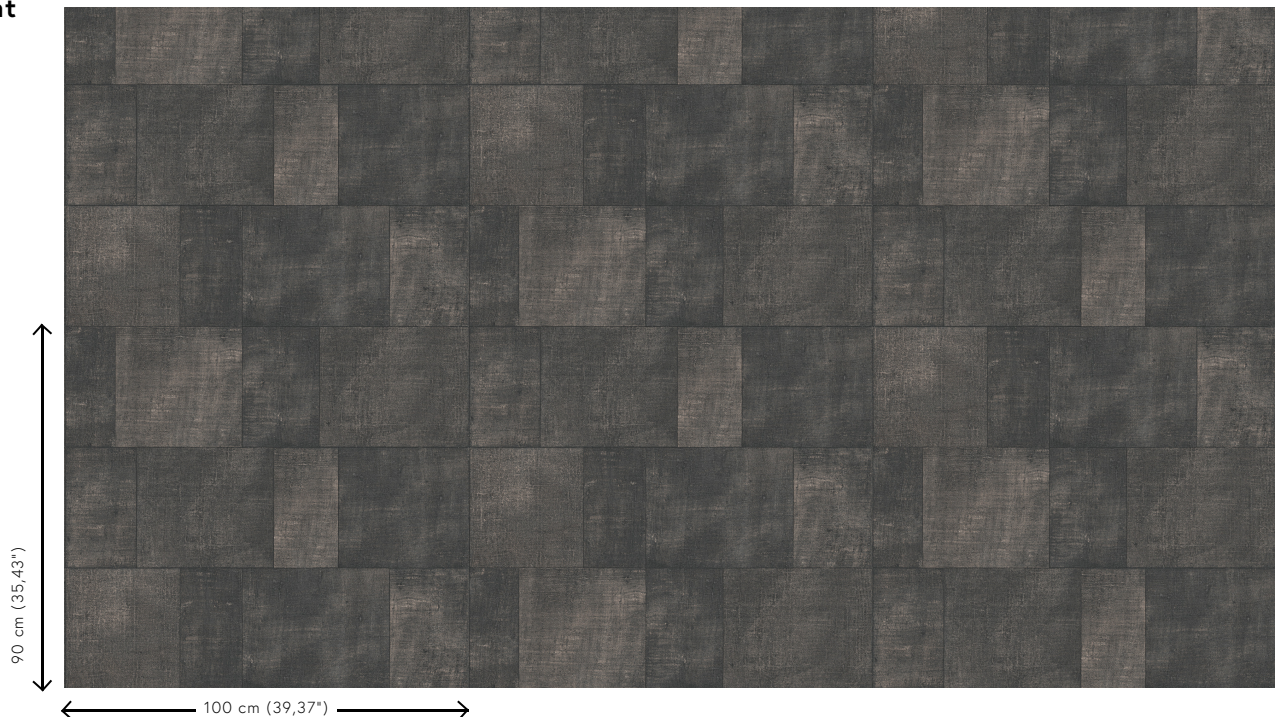

Farben (7)

Ansicht

Weitere Info? [Klicken Sie hier](#)

Bestellen Sie Muster, berechnen Sie Mengen, schauen Sie Anleitungsvideos an, laden Sie technische Informationen herunter und mehr: www.arte-international.com

ARTE®

wallcoverings for the ultimate in refinement