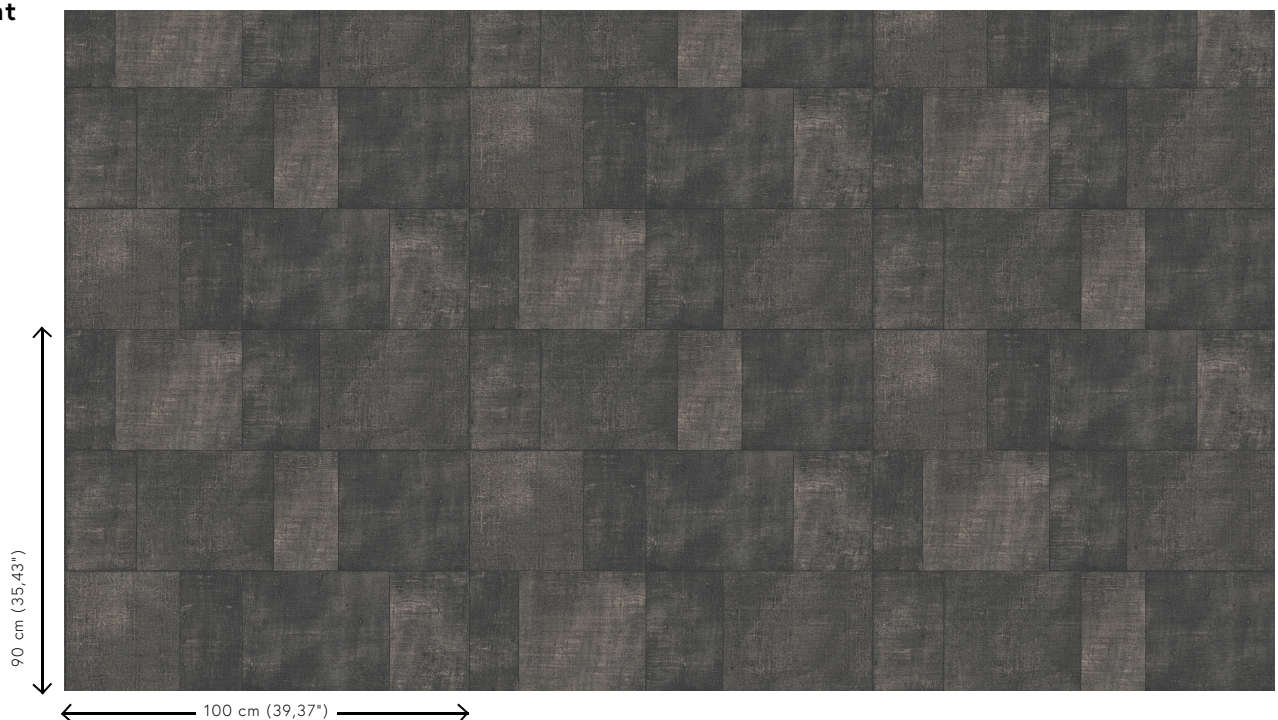

Farben (7)

Ansicht

Weitere Info? [Klicken Sie hier](#)

Bestellen Sie Muster, berechnen Sie Mengen, schauen Sie Anleitungsvideos an, laden Sie technische Informationen herunter und mehr: www.arte-international.com

ARTE®

wallcoverings for the ultimate in refinement