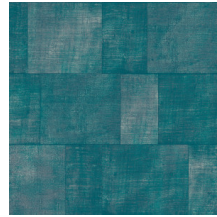

Technische Spezifikationen

Referenz	<u>49541</u> · Ochre
Produktkategorie	Refined
Zusammensetzung	Vinyltapete auf Papier
Umschreibung	Ein Patchwork aus unregelmäßigen Rechtecken, das auf grob gewebtem Leinen basiert ist
Abmessungen	Rollen von 10,05 m x 1 m = 10 m ²
Ansatz	Versetzter Ansatz 90/60 cm
Klebstoff	Arte Clearpro oder ein qualitativ hochwertiger Dispersionskleber
Wie einkleistern	Methode 1: Wand einkleistern und Wandbekleidung anfeuchten. Methode 2: Wandbekleidung einkleistern.
Lichtbeständigkeit	Gute Lichtbeständigkeit
Wie entfernen	Spaltbar
Entflammbarkeit EU	B-s2, d0
Entflammbarkeit US	Class A
Wartung	Wasserbeständig

Farben (9)

49540

49541

49542

49543

49544

49545

49546