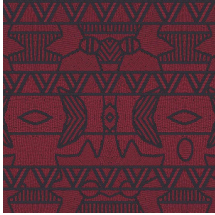

Farben (5)

50550