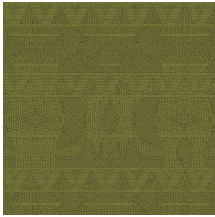

## Technische Spezifikationen

Referenz	<u>50550</u>
Produktkategorie	Exquisite
Zusammensetzung	Wandbekleidung auf Vlies
Umschreibung	Wandbekleidung mit hochtechnologischem Relieffarben und ein Muster basierend auf „Quillwork“ der Paleo-Indianer
Abmessungen	Breite 90 cm / lieferbar pro laufenden Meter
Ansatz	Gerader Ansatz 64 cm
Klebstoff	Arte Clearpro oder ein qualitativ hochwertiger Dispersionskleber
Wie einkleistern	Wand einkleistern
Lichtbeständigkeit	Gute Lichtbeständigkeit
Wie entfernen	Restlos abziehbar
Entflammbarkeit EU	B-s1, d0
Entflammbarkeit US	Class A
Wartung	Leicht wasserbeständig
IMO Certified	

## Farben (5)

50550

50551

50552

50553

50554