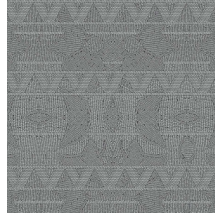

## Technische Spezifikationen

Referenz	<u>50550</u>
Produktkategorie	Exquisite
Zusammensetzung	Wandbekleidung auf Vlies
Umschreibung	Wandbekleidung mit hochtechnologischem Relieffarben und ein Muster basierend auf „Quillwork“ der Paleo-Indianer
Abmessungen	Breite 90 cm / lieferbar pro laufenden Meter
Ansatz	Gerader Ansatz 64 cm
Klebstoff	Arte Clearpro oder ein qualitativ hochwertiger Dispersionskleber
Wie einkleistern	Wand einkleistern
Lichtbeständigkeit	Gute Lichtbeständigkeit
Wie entfernen	Restlos abziehbar
Entflammbarkeit EU	B-s1, d0
Entflammbarkeit US	Class A
Wartung	Leicht wasserbeständig
IMO Certified	

## Farben (5)

50550

50551

50552

50553

50554