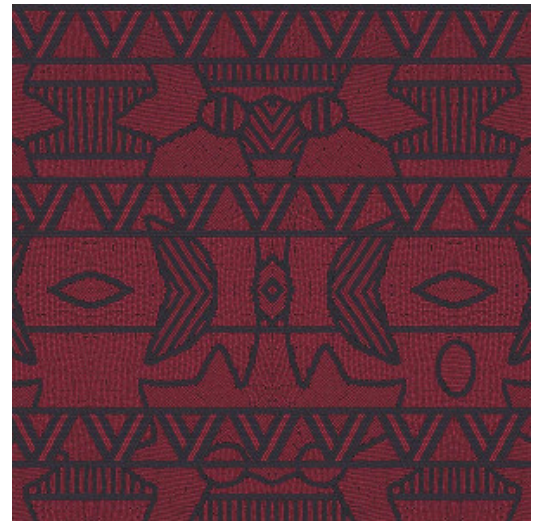

EMPIRE

Kollektion Paleo

Geschichte hinter der Kollektion

Die Paleo-Indianer, die ältesten Ureinwohner Nordamerikas, hatten einen farbenfrohen Lebensstil und eine faszinierende Kultur. Die Zeichnungen und die Farbpalette dieser Kollektion sind von der Art und Weise, in der Kleidung, Schmuck und Gebrauchsgegenstände dieses Nomadenvolkes verziert wurden, inspiriert.

Technische Spezifikationen

Referenz	<u>50550</u>
Produktkategorie	Exquisite
Zusammensetzung	Wandbekleidung auf Vlies
Umschreibung	Wandbekleidung mit hochtechnologischem Relieffarben und ein Muster basierend auf „Quillwork“ der Paleo-Indianer
Abmessungen	Breite 90 cm / lieferbar pro laufenden Meter
Ansatz	Gerader Ansatz 64 cm
Klebstoff	Arte Clearpro oder ein qualitativ hochwertiger Dispersionskleber
Wie einkleistern	Wand einkleistern
Lichtbeständigkeit	Gute Lichtbeständigkeit
Wie entfernen	Restlos abziehbar
Entflammbarkeit EU	B-s1, d0
Entflammbarkeit US	Class A
Wartung	Leicht wasserbeständig
IMO Certified	

0493/22