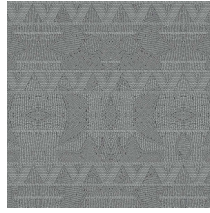

## Technische Spezifikationen

Referenz	<u>50553</u>
Produktkategorie	Exquisite
Zusammensetzung	Wandbekleidung auf Vlies
Umschreibung	Wandbekleidung mit hochtechnologischem Relieffarben und ein Muster basierend auf „Quillwork“ der Paleo-Indianer
Abmessungen	Breite 90 cm / lieferbar pro laufenden Meter
Ansatz	Gerader Ansatz 64 cm
Klebstoff	Arte Clearpro oder ein qualitativ hochwertiger Dispersionskleber
Wie einkleistern	Wand einkleistern
Lichtbeständigkeit	Gute Lichtbeständigkeit
Wie entfernen	Restlos abziehbar
Brandverhalten EU	B-s1, d0
Brandverhalten US	Class A
Wartung	Leicht wasserbeständig
IMO Certified	

## Farben (5)

50550

50551

50552

50553

50554