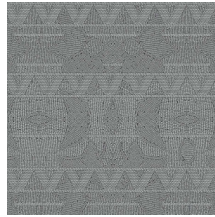

Technische Spezifikationen

Referenz	<u>50553</u>
Produktkategorie	Exquisite
Zusammensetzung	Wandbekleidung auf Vlies
Umschreibung	Wandbekleidung mit hochtechnologischem Relieffarben und ein Muster basierend auf „Quillwork“ der Paleo-Indianer
Abmessungen	Breite 90 cm / lieferbar pro laufenden Meter
Ansatz	Gerader Ansatz 64 cm
Klebstoff	Arte Clearpro oder ein qualitativ hochwertiger Dispersionskleber
Wie einkleistern	Wand einkleistern
Lichtbeständigkeit	Gute Lichtbeständigkeit
Wie entfernen	Restlos abziehbar
Entflammbarkeit EU	B-s1, d0
Entflammbarkeit US	Class A
Wartung	Leicht wasserbeständig
IMO Certified	

0493/22

Farben (5)

50550

50551

50552

50553

50554

Ansicht