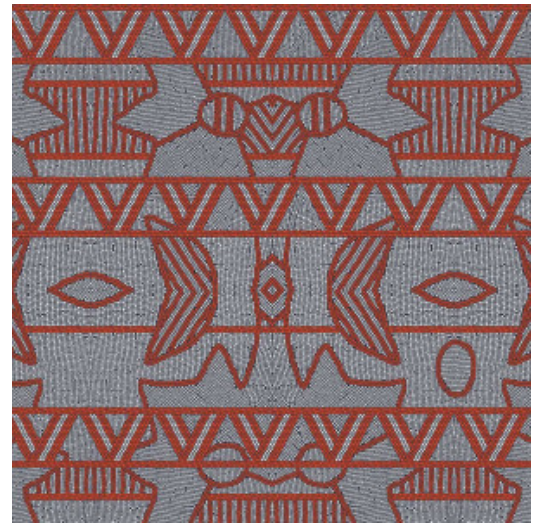

EMPIRE

Kollektion Paleo

Geschichte hinter der Kollektion

Die Paleo-Indianer, die ältesten Ureinwohner Nordamerikas, hatten einen farbenfrohen Lebensstil und eine faszinierende Kultur. Die Zeichnungen und die Farbpalette dieser Kollektion sind von der Art und Weise, in der Kleidung, Schmuck und Gebrauchsgegenstände dieses Nomadenvolkes verziert wurden, inspiriert.

Technische Spezifikationen

Referenz	<u>50553</u>
Produktkategorie	Exquisite
Zusammensetzung	Wandbekleidung auf Vlies
Umschreibung	Wandbekleidung mit hochtechnologischem Relieffarben und ein Muster basierend auf „Quillwork“ der Paleo-Indianer
Abmessungen	Breite 90 cm / lieferbar pro laufenden Meter
Ansatz	Gerader Ansatz 64 cm
Klebstoff	Arte Clearpro oder ein qualitativ hochwertiger Dispersionskleber
Wie einkleistern	Wand einkleistern
Lichtbeständigkeit	Gute Lichtbeständigkeit
Wie entfernen	Restlos abziehbar
Entflammbarkeit EU	B-s1, d0
Entflammbarkeit US	Class A
Wartung	Leicht wasserbeständig
IMO Certified	