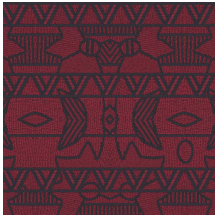

EMPIRE

Kollektion Paleo

Geschichte hinter der Kollektion

Die Paleo-Indianer, die ältesten Ureinwohner Nordamerikas, hatten einen farbenfrohen Lebensstil und eine faszinierende Kultur. Die Zeichnungen und die Farbpalette dieser Kollektion sind von der Art und Weise, in der Kleidung, Schmuck und Gebrauchsgegenstände dieses Nomadenvolkes verziert wurden, inspiriert.

Technische Spezifikationen

Referenz	<u>50553</u>
Produktkategorie	Exquisite
Zusammensetzung	Wandbekleidung auf Vlies
Umschreibung	Wandbekleidung mit hochtechnologischem Relieffarben und ein Muster basierend auf „Quillwork“ der Paleo-Indianer
Abmessungen	Breite 90 cm / lieferbar pro laufenden Meter
Ansatz	Gerader Ansatz 64 cm
Klebstoff	Arte Clearpro oder ein qualitativ hochwertiger Dispersionskleber
Wie einkleistern	Wand einkleistern
Lichtbeständigkeit	Gute Lichtbeständigkeit
Wie entfernen	Restlos abziehbar
Entflammbarkeit EU	B-s1, d0
Entflammbarkeit US	Class A
Wartung	Leicht wasserbeständig
IMO Certified	

0493/22

Farben (5)

50550

50551

50552

50553

50554

Ansicht