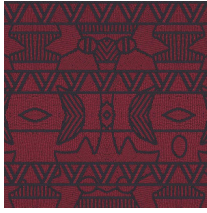

Farben (5)

50550