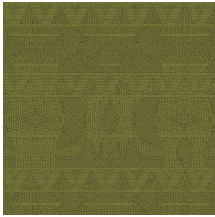

Technische Spezifikationen

Referenz	<u>50553</u>
Produktkategorie	Exquisite
Zusammensetzung	Wandbekleidung auf Vlies
Umschreibung	Wandbekleidung mit hochtechnologischem Relieffarben und ein Muster basierend auf „Quillwork“ der Paleo-Indianer
Abmessungen	Breite 90 cm / lieferbar pro laufenden Meter
Ansatz	Gerader Ansatz 64 cm
Klebstoff	Arte Clearpro oder ein qualitativ hochwertiger Dispersionskleber
Wie einkleistern	Wand einkleistern
Lichtbeständigkeit	Gute Lichtbeständigkeit
Wie entfernen	Restlos abziehbar
Entflammbarkeit EU	B-s1, d0
Entflammbarkeit US	Class A
Wartung	Leicht wasserbeständig
IMO Certified	

0493/22

Farben (5)

50550

50551

50552

50553

50554

Ansicht