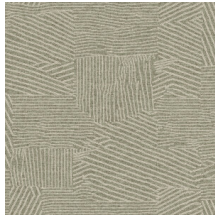

## Technische Spezifikationen

Referenz	<u>53010</u>
Produktkategorie	Refined
Zusammensetzung	Vliestapete
Umschreibung	Zeitlose Tapete die Geometrie auf eine neue modernistische Art interpretieren
Abmessungen	Rollen von 8,50 m x 0,70 m = 6 m <sup>2</sup>
Ansatz	Versetzter Ansatz 64/32 cm
Klebstoff	Arte Clearpro oder ein qualitativ hochwertiger Dispersionskleber
Wie einkleistern	Wand einkleistern
Lichtbeständigkeit	Gute Lichtbeständigkeit
Wie entfernen	Restlos abziehbar
Entflammbarkeit EU	B-s1, d0
Entflammbarkeit US	Class A
Wartung	Leicht wasserbeständig
IMO Certified	

## Farben (4)

53010

53011

53012

53013