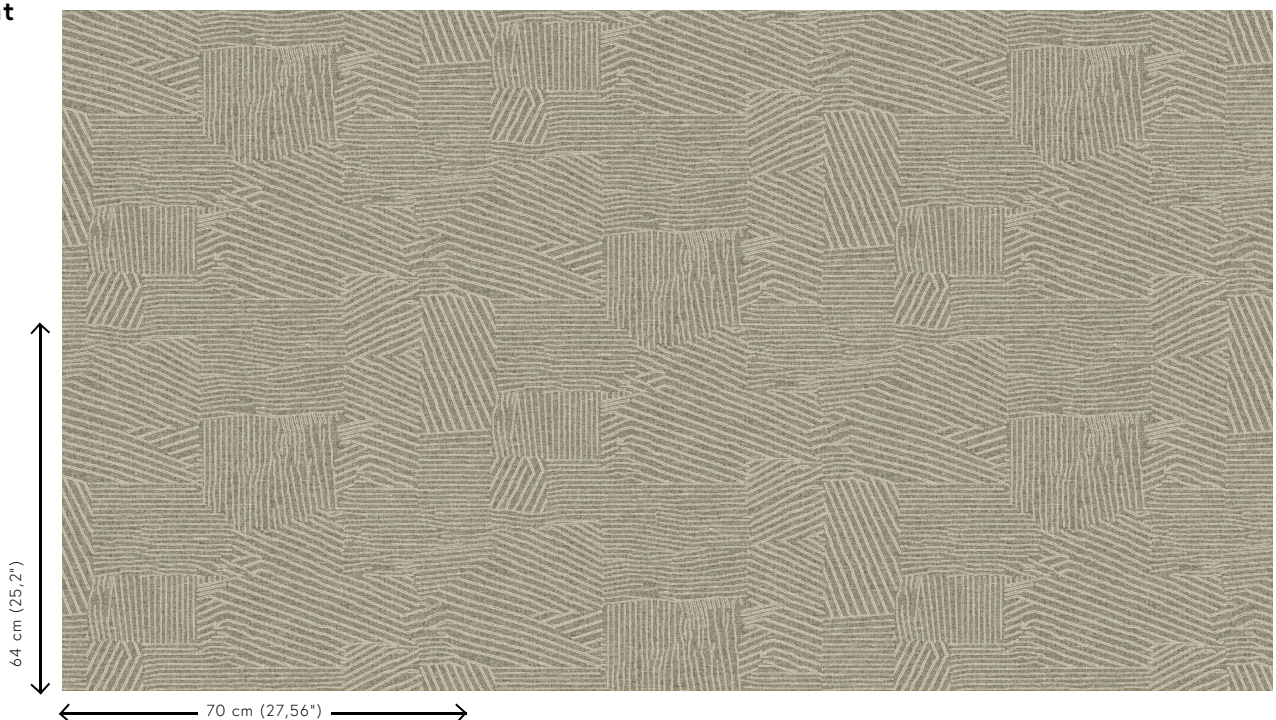

Farben (4)

53010

53011

53012

53013

Ansicht

Weitere Info? [Klicken Sie hier](#)

Bestellen Sie Muster, berechnen Sie Mengen, schauen Sie Anleitungsvideos an, laden Sie technische Informationen herunter und mehr: www.arte-international.com

ARTE®

wallcoverings for the ultimate in refinement