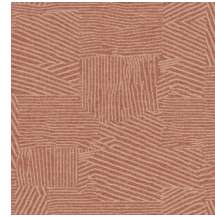

## Technische Spezifikationen

Referenz	<u>53010</u>
Produktkategorie	Refined
Zusammensetzung	Vliestapete
Umschreibung	Zeitlose Tapete die Geometrie auf eine neue modernistische Art interpretieren
Abmessungen	Rollen von 8,50 m x 0,70 m = 6 m <sup>2</sup>
Ansatz	Versetzter Ansatz 64/32 cm
Klebstoff	Arte Clearpro oder ein qualitativ hochwertiger Dispersionskleber
Wie einkleistern	Wand einkleistern
Lichtbeständigkeit	Gute Lichtbeständigkeit
Wie entfernen	Restlos abziehbar
Entflammbarkeit EU	B-s1, d0
Entflammbarkeit US	Class A
Wartung	Leicht wasserbeständig
IMO Certified	

## Farben (4)

53010

53011

53012

53013