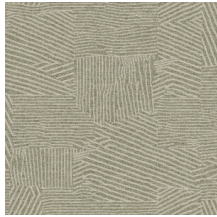

Farben (4)

53010