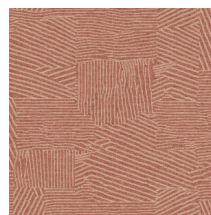

FURROW

Kollektion Essentials Modulaire

Geschichte hinter der Kollektion

Modulaire bringt mit ihren geometrischen Mustern in der Hauptrolle ein starkes Stück Kunstsinn in jeden Raum. Mit Linien, Flächen und Objekten, die durch ihre Schlichtheit beeindrucken. So wird Geometrie auf eine neue modernistische Art von dieser Kollektion interpretiert. Dabei bringt die feine Struktur die Wärme und Subtilität von Textilgewebe perfekt zum Ausdruck.

Technische Spezifikationen

Referenz	<u>53013</u>
Produktkategorie	Refined
Zusammensetzung	Vliestapete
Umschreibung	Zeitlose Tapete die Geometrie auf eine neue modernistische Art interpretieren
Abmessungen	Rollen von 8,50 m x 0,70 m = 6 m ²
Ansatz	Versetzter Ansatz 64/32 cm
Klebstoff	Arte Clearpro oder ein qualitativ hochwertiger Dispersionskleber
Wie einkleistern	Wand einkleistern
Lichtbeständigkeit	Gute Lichtbeständigkeit
Wie entfernen	Restlos abziehbar
Brandverhalten EU	B-s1, d0
Brandverhalten US	Class A
Wartung	Leicht wasserbeständig
IMO Certified	

Farben (4)

53010

53011

53012

53013

Ansicht

Weitere Info? [Klicken Sie hier](#)

Bestellen Sie Muster, berechnen Sie Mengen, schauen Sie Anleitungsvideos an, laden Sie technische Informationen herunter und mehr: www.arte-international.com