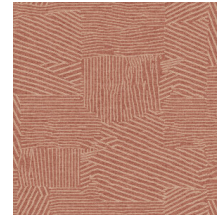

FURROW

Kollektion Essentials Modulaire

Geschichte hinter der Kollektion

Modulaire bringt mit ihren geometrischen Mustern in der Hauptrolle ein starkes Stück Kunstsinn in jeden Raum. Mit Linien, Flächen und Objekten, die durch ihre Schlichtheit beeindrucken. So wird Geometrie auf eine neue modernistische Art von dieser Kollektion interpretiert. Dabei bringt die feine Struktur die Wärme und Subtilität von Textilgewebe perfekt zum Ausdruck.

Technische Spezifikationen

Referenz	<u>53013</u>
Produktkategorie	Refined
Zusammensetzung	Vliestapete
Umschreibung	Zeitlose Tapete die Geometrie auf eine neue modernistische Art interpretieren
Abmessungen	Rollen von 8,50 m x 0,70 m = 6 m ²
Ansatz	Versetzter Ansatz 64/32 cm
Klebstoff	Arte Clearpro oder ein qualitativ hochwertiger Dispersionskleber
Wie einkleistern	Wand einkleistern
Lichtbeständigkeit	Gute Lichtbeständigkeit
Wie entfernen	Restlos abziehbar
Entflammbarkeit EU	B-s1, d0
Entflammbarkeit US	Class A
Wartung	Leicht wasserbeständig
IMO Certified	 0493/22

Farben (4)

53010

53011

53012

53013

Ansicht

Weitere Info? [Klicken Sie hier](#)

Bestellen Sie Muster, berechnen Sie Mengen, schauen Sie Anleitungsvideos an, laden Sie technische Informationen herunter und mehr: www.arte-international.com