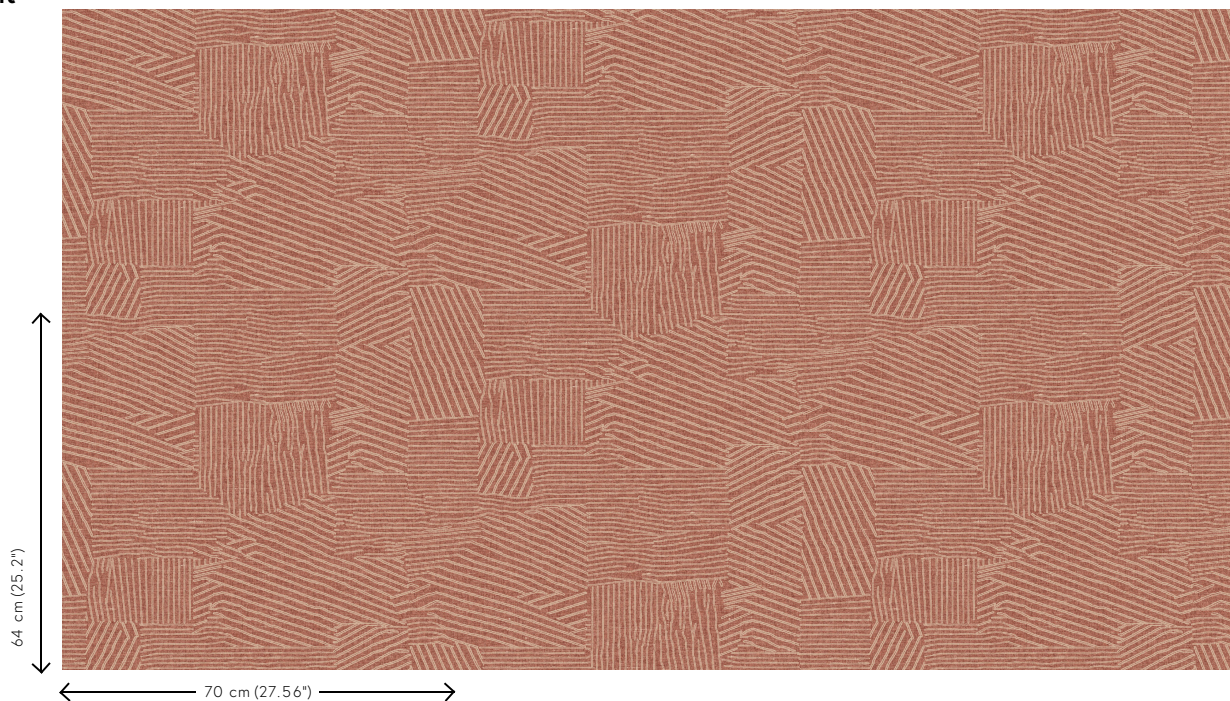

Technische Spezifikationen

Referenz	<u>53013</u>
Produktkategorie	Refined
Zusammensetzung	Vliestapete
Umschreibung	Zeitlose Tapete die Geometrie auf eine neue modernistische Art interpretieren
Abmessungen	Rollen von 8,50 m x 0,70 m = 6 m ²
Ansatz	Versetzter Ansatz 64/32 cm
Klebstoff	Arte Clearpro oder ein qualitativ hochwertiger Dispersionskleber
Wie einkleistern	Wand einkleistern
Lichtbeständigkeit	Gute Lichtbeständigkeit
Wie entfernen	Restlos abziehbar
Brandverhalten EU	B-s1, d0
Brandverhalten US	Class A
Wartung	Leicht wasserbeständig
IMO Certified	

Farben (4)

53010

53011

53012

53013

Ansicht

Weitere Info? [Klicken Sie hier](#)

Bestellen Sie Muster, berechnen Sie Mengen, schauen Sie Anleitungsvideos an, laden Sie technische Informationen herunter und mehr: www.arte-international.com