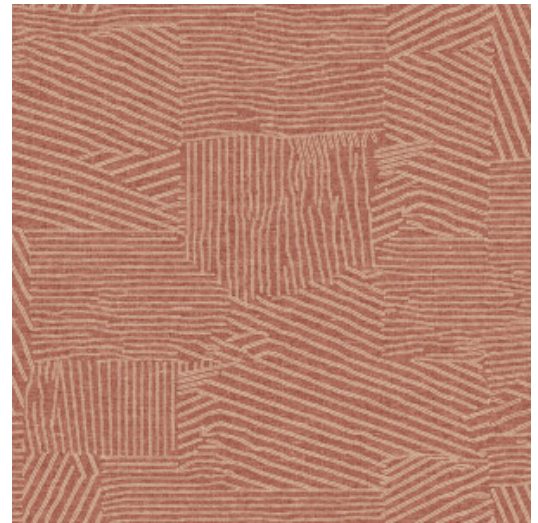

FURROW

Kollektion Essentials Modulaire

Geschichte hinter der Kollektion

Modulaire bringt mit ihren geometrischen Mustern in der Hauptrolle ein starkes Stück Kunstsinn in jeden Raum. Mit Linien, Flächen und Objekten, die durch ihre Schlichtheit beeindrucken. So wird Geometrie auf eine neue modernistische Art von dieser Kollektion interpretiert. Dabei bringt die feine Struktur die Wärme und Subtilität von Textilgewebe perfekt zum Ausdruck.

Technische Spezifikationen

Referenz	<u>53013</u>
Produktkategorie	Refined
Zusammensetzung	Vliestapete
Umschreibung	Zeitlose Tapete die Geometrie auf eine neue modernistische Art interpretieren
Abmessungen	Rollen von 8,50 m x 0,70 m = 6 m ²
Ansatz	Versetzter Ansatz 64/32 cm
Klebstoff	Arte Clearpro oder ein qualitativ hochwertiger Dispersionskleber
Wie einkleistern	Wand einkleistern
Lichtbeständigkeit	Gute Lichtbeständigkeit
Wie entfernen	Restlos abziehbar
Entflammbarkeit EU	B-s1, d0
Entflammbarkeit US	Class A
Wartung	Leicht wasserbeständig
IMO Certified	 0493/22