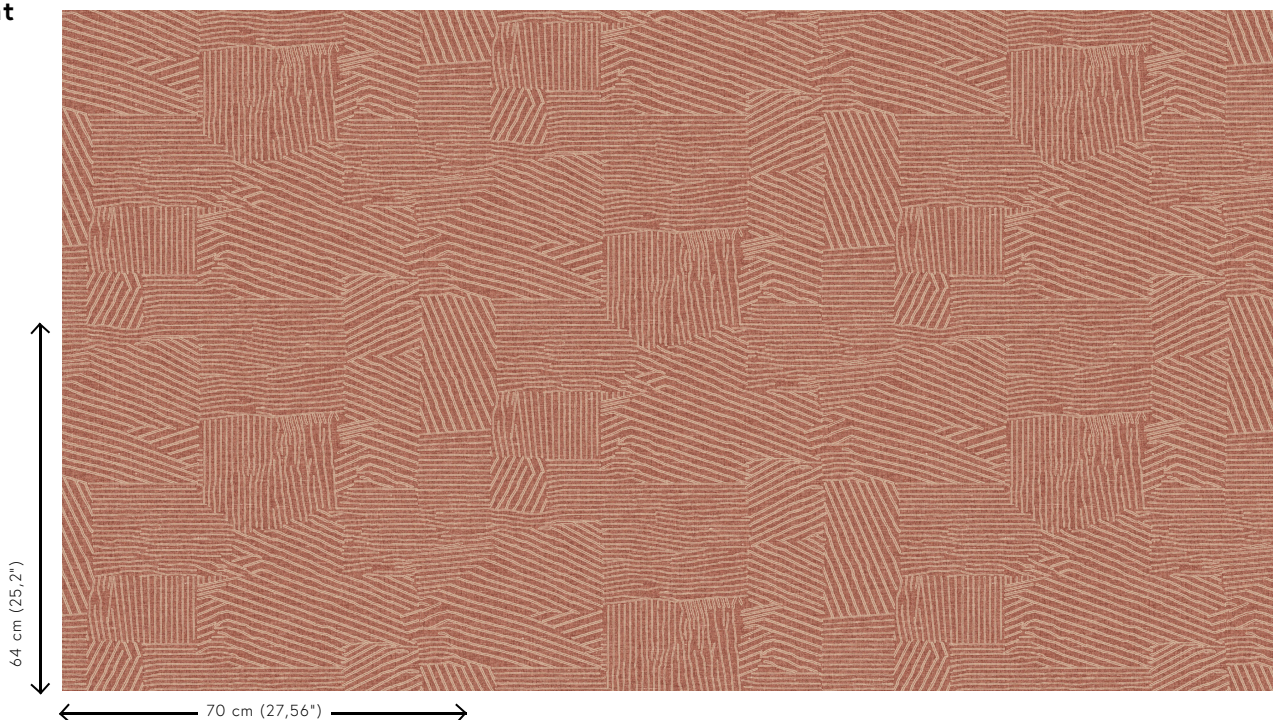

FURROW

Kollektion Essentials Modulaire

Geschichte hinter der Kollektion

Modulaire bringt mit ihren geometrischen Mustern in der Hauptrolle ein starkes Stück Kunstsinn in jeden Raum. Mit Linien, Flächen und Objekten, die durch ihre Schlichtheit beeindrucken. So wird Geometrie auf eine neue modernistische Art von dieser Kollektion interpretiert. Dabei bringt die feine Struktur die Wärme und Subtilität von Textilgewebe perfekt zum Ausdruck.

Technische Spezifikationen

Referenz	<u>53013</u>
Produktkategorie	Refined
Zusammensetzung	Vliestapete
Umschreibung	Zeitlose Tapete die Geometrie auf eine neue modernistische Art interpretieren
Abmessungen	Rollen von 8,50 m x 0,70 m = 6 m ²
Ansatz	Versetzter Ansatz 64/32 cm
Klebstoff	Arte Clearpro oder ein qualitativ hochwertiger Dispersionskleber
Wie einkleistern	Wand einkleistern
Lichtbeständigkeit	Gute Lichtbeständigkeit
Wie entfernen	Restlos abziehbar
Entflammbarkeit EU	B-s1, d0
Entflammbarkeit US	Class A
Wartung	Leicht wasserbeständig
IMO Certified	 0493/22

Farben (4)

53010

53011

53012

53013

Ansicht

Weitere Info? [Klicken Sie hier](#)

Bestellen Sie Muster, berechnen Sie Mengen, schauen Sie Anleitungsvideos an, laden Sie technische Informationen herunter und mehr: www.arte-international.com