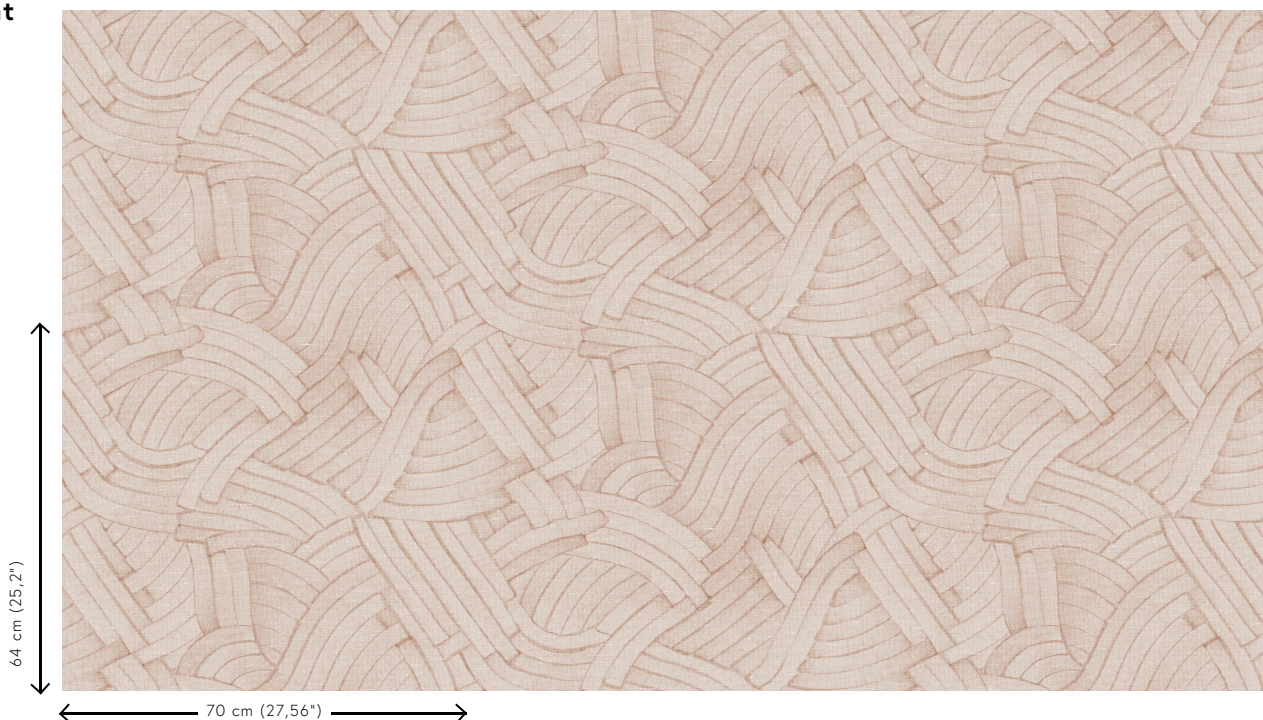

WIND

Kollektion Essentials Modulaire

Geschichte hinter der Kollektion

Modulaire bringt mit ihren geometrischen Mustern in der Hauptrolle ein starkes Stück Kunstsinn in jeden Raum. Mit Linien, Flächen und Objekten, die durch ihre Schlichtheit beeindrucken. So wird Geometrie auf eine neue modernistische Art von dieser Kollektion interpretiert. Dabei bringt die feine Struktur die Wärme und Subtilität von Textilgewebe perfekt zum Ausdruck.

Technische Spezifikationen

Referenz	<u>53020</u>
Produktkategorie	Refined
Zusammensetzung	Vliestapete
Umschreibung	Zeitlose Tapete die Geometrie auf eine neue modernistische Art interpretieren
Abmessungen	Rollen von 8,50 m x 0,70 m = 6 m ²
Ansatz	Versetzter Ansatz 64/32 cm
Klebstoff	Arte Clearpro oder ein qualitativ hochwertiger Dispersionskleber
Wie einkleistern	Wand einkleistern
Lichtbeständigkeit	Gute Lichtbeständigkeit
Wie entfernen	Restlos abziehbar
Entflammbarkeit EU	B-s1, d0
Entflammbarkeit US	Class A
Wartung	Leicht wasserbeständig
IMO Certified	 0493/22

Farben (4)

53020

53021

53022

53023

Ansicht

Weitere Info? [Klicken Sie hier](#)

Bestellen Sie Muster, berechnen Sie Mengen, schauen Sie Anleitungsvideos an, laden Sie technische Informationen herunter und mehr: www.arte-international.com