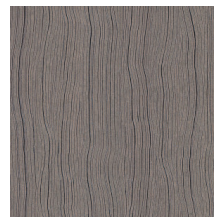

Technische Spezifikationen

Referenz	<u>54040A</u> • Copper
Produktkategorie	Refined
Zusammensetzung	Vliestapete
Umschreibung	Inspiriert von der einzigartigen Struktur von Holz
Abmessungen	Rollen von 8,50 m x 0,70 m = 6 m ²
Ansatz	Gerader Ansatz 64 cm
Bemerkung	Vertikale und horizontale Verarbeitung möglich
Klebstoff	Arte Clearpro oder ein qualitativ hochwertiger Dispersionskleber
Wie einkleistern	Wand einkleistern
Lichtbeständigkeit	Gute Lichtbeständigkeit
Wie entfernen	Restlos abziehbar
Entflammbarkeit EU	B-s1, d0
Entflammbarkeit US	Class A
Wartung	Leicht wasserbeständig
IMO Certified	

0492/22

Farben (4)

54040A

54041A

54043A

54044A

Ansicht

Weitere Info? [Klicken Sie hier](#)