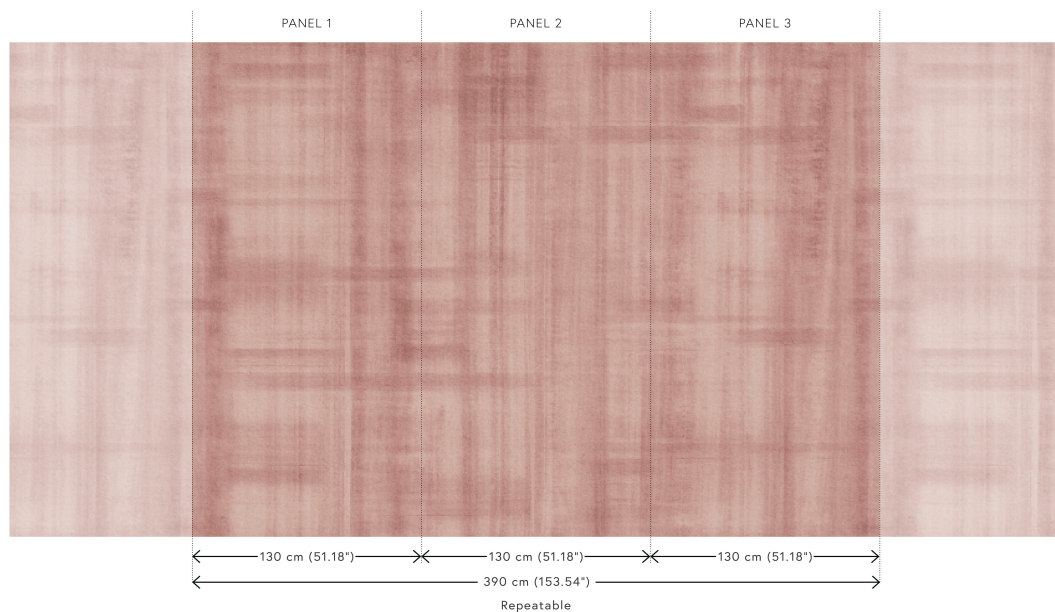

Technische Spezifikationen

Referenz	<u>59590</u> • Mauve
Produktkategorie	Exquisite
Zusammensetzung	Textilwandbekleidung auf Vlies
Umschreibung	Inspiriert von den Flachsfeldern von Doudeville, wo die Flachsstängel nach der Ernte eine reizvolle gestreifte Landschaft erzeugen
Abmessungen	Panorama von 390 cm x 300 cm = 11,70 m ²
Bemerkung	Das Muster dieses Panoramas passt perfekt, so dass Sie mehrere Exemplare neben einander verarbeiten können.
Klebstoff	Arte Clearpro oder ein qualitativ hochwertiger Dispersionskleber
Wie einkleistern	Wand einkleistern
Lichtbeständigkeit	Gute Lichtbeständigkeit
Wie entfernen	Restlos abziehbar
Entflammbarkeit EU	B-s1, d0
Entflammbarkeit US	Class A
Wartung	Leicht wasserbeständig

Farben (3)

59590

59591

59592

Ansicht

Weitere Info? [Klicken Sie hier](#)

Bestellen Sie Muster, berechnen Sie Mengen, schauen Sie Anleitungsvideos an, laden Sie technische Informationen herunter und mehr: www.arte-international.com