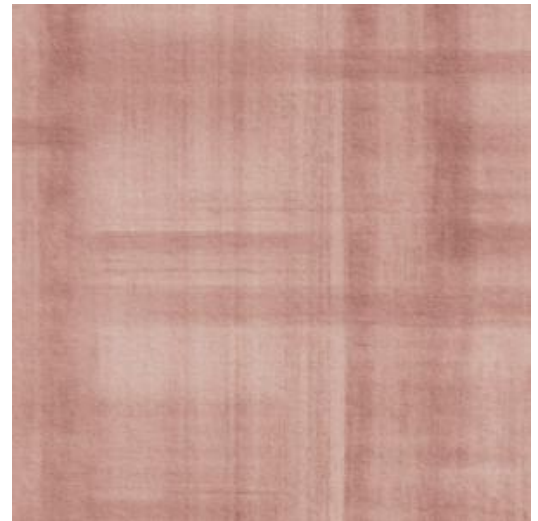

DOUDEVILLE

Kollektion Essentials Washed Linen

Geschichte hinter der Kollektion

Diese Essentials-Kollektion wirft ein neues Licht auf Leinen, einen vielseitigen Stoff, der seinen Mehrwert im Innendesign schon lange bewiesen hat. Das breit einsetzbare Uni-Dessin lässt sich perfekt mit der subtilen Panoramatapete Doudeville kombinieren.

Technische Spezifikationen

Referenz	<u>59590</u> • Mauve
Produktkategorie	Exquisite
Zusammensetzung	Textilwandbekleidung auf Vlies
Umschreibung	Inspiriert von den Flachsfeldern von Doudeville, wo die Flachsstängel nach der Ernte eine reizvolle gestreifte Landschaft erzeugen
Abmessungen	Panorama von 390 cm x 300 cm = 11,70 m ²
Bemerkung	Das Muster dieses Panoramas passt perfekt, so dass Sie mehrere Exemplare neben einander verarbeiten können.
Klebstoff	Arte Clearpro oder ein qualitativ hochwertiger Dispersionskleber
Wie einkleistern	Wand einkleistern
Lichtbeständigkeit	Gute Lichtbeständigkeit
Wie entfernen	Restlos abziehbar
Entflammbarkeit EU	B-s1, d0
Entflammbarkeit US	Class A
Wartung	Leicht wasserbeständig