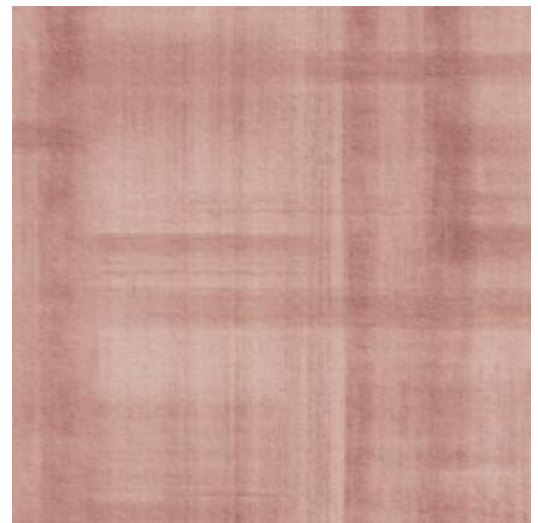

DOUDEVILLE

Kollektion Essentials Washed Linen

Geschichte hinter der Kollektion

Diese Essentials-Kollektion wirft ein neues Licht auf Leinen, einen vielseitigen Stoff, der seinen Mehrwert im Innendesign schon lange bewiesen hat. Das breit einsetzbare Uni-Dessin lässt sich perfekt mit der subtilen Panoramatapete Doudeville kombinieren.

Technische Spezifikationen

Referenz	<u>59590</u> • Mauve
Produktkategorie	Exquisite
Zusammensetzung	Textilwandbekleidung auf Vlies
Umschreibung	Inspiriert von den Flachsfeldern von Doudeville, wo die Flachsstängel nach der Ernte eine reizvolle gestreifte Landschaft erzeugen
Abmessungen	Panorama von 390 cm x 300 cm = 11,70 m ²
Bemerkung	Das Muster dieses Panoramas passt perfekt, so dass Sie mehrere Exemplare neben einander verarbeiten können.
Klebstoff	Arte Clearpro oder ein qualitativ hochwertiger Dispersionskleber
Wie einkleistern	Wand einkleistern
Lichtbeständigkeit	Gute Lichtbeständigkeit
Wie entfernen	Restlos abziehbar
Entflammbarkeit EU	B-s1, d0
Entflammbarkeit US	Class A
Wartung	Leicht wasserbeständig